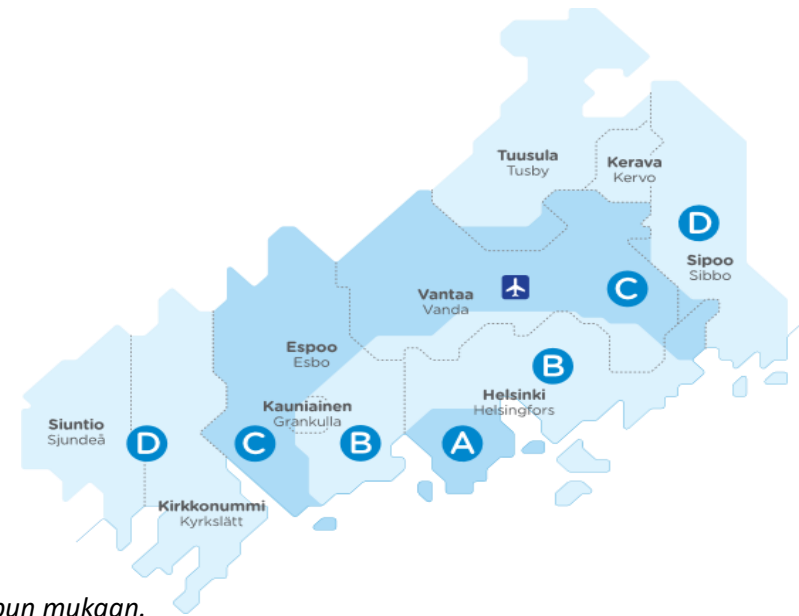

Helsinki

Stadin ammatti- ja aikuisopisto

- ABCD vyöhyke, hinta vuonna 2019: 6,40 eur/yksi suunta

Hinnat löytyvät: <https://www.hsl.fi/liput/kertaliput?zones=bc>

Vyöhykkeet löytyvät: <https://www.hsl.fi/liput/vyohykkeet>