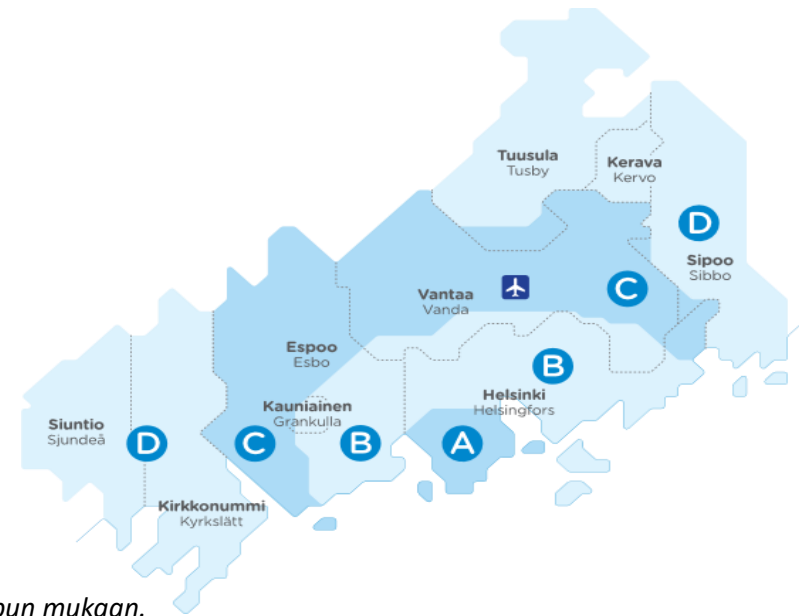

Helsinki

Stadin ammatti- ja aikuisopisto

- ABCD vyöhyke, hinta vuonna 2020: 5,70 eur/yksi suunta

Hinnat löytyvät: <https://www.hsl.fi/liput/kertaliput?zones=bc>

Vyöhykkeet löytyvät: <https://www.hsl.fi/liput/vyohykkeet>