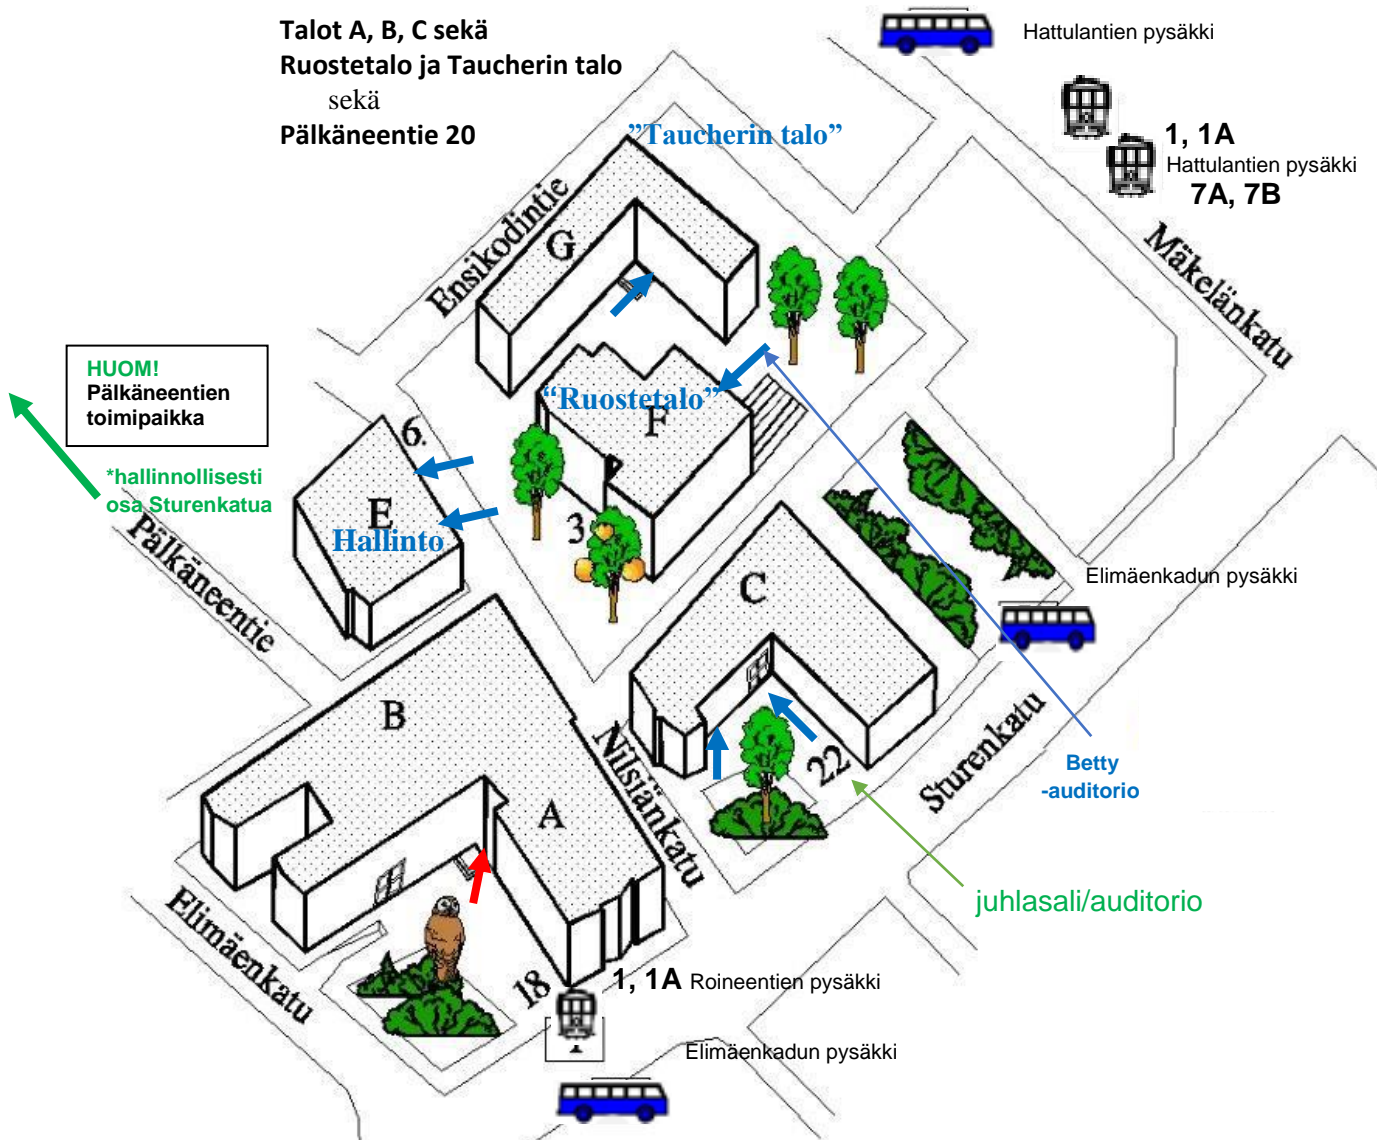

Stadin ammattiopisto, Sturenkadun toimipaikka

Sturenkatu 18-22 – PL 3937

Nilsiankatu 6 (hallinto)

Talot A, B, C sekä
Ruostetalo ja Taucherin talo
sekä
Pälkäneentie 20

Näillä julkisilla löytää hyvin perille:

raitevaunut 1, 1A, 7A, 7B 

juna + 7A raitiovaunu

 metro + 7B raitiovaunu

metro + bussi (67, 65A, 66A, 64, 62, 72, 612) 

bussit 70T, 51, 50, 58, 58B, 67, 62, 64, 65A, 66A, 70V, 72, 612, 633

lentokentältä bussi 615

...matka Pasilan juna-asemalta kävellen n. 20 min.

Paikotustilaa on rajallisesti ja se on maksullista. 

 Pääsisäänkäynti (vahtimestari)

 Muu sisäänkäynti (toimii kulkulätkällä)