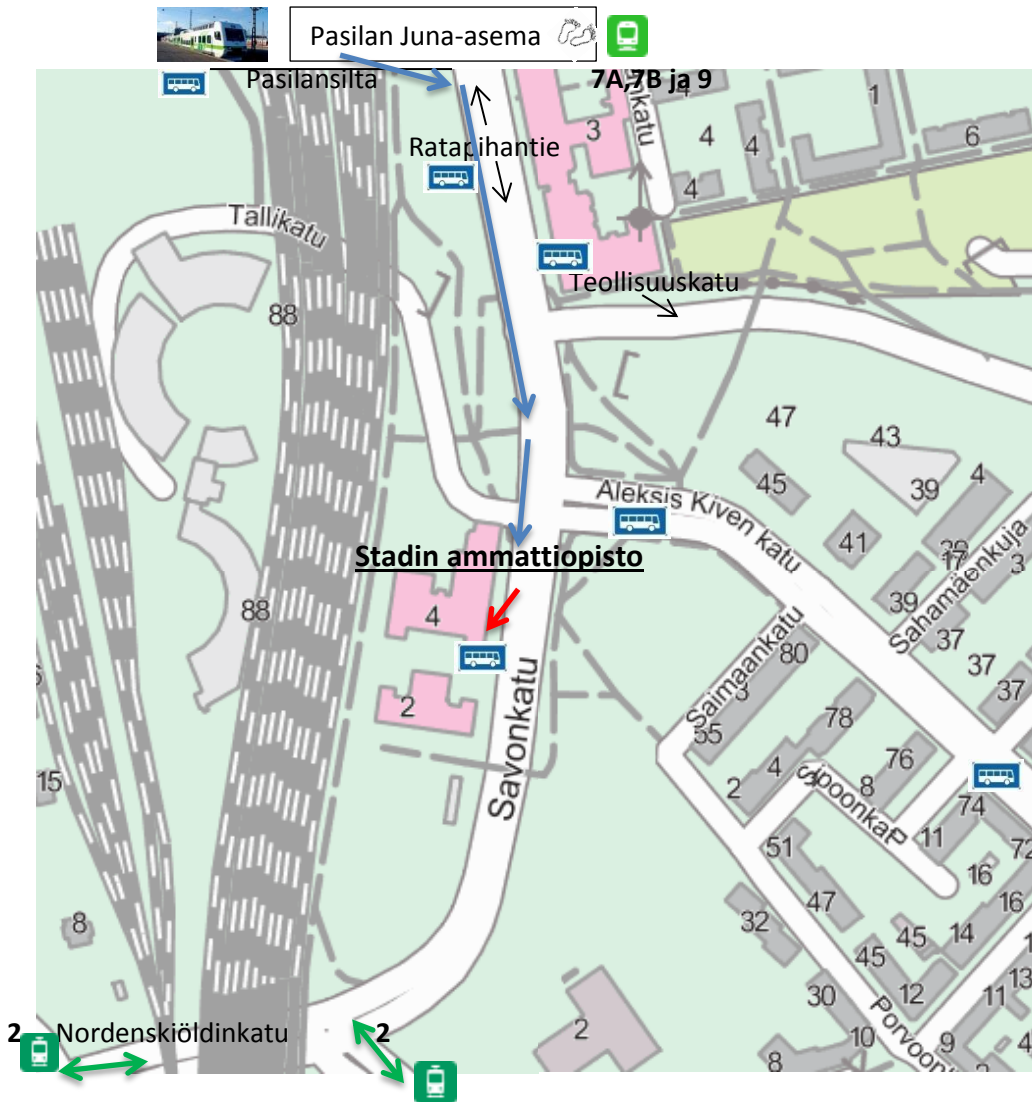

Stadin ammattiopisto, Savonkatu 4 – PL 3912

Näillä julkisilla pääset hyvin perille:

Paikallisjunat / kaukojunat, kävelymatka asemalta 0,5 km  

Bussit 23, 58, 58B, 69, 848 

 Lentokentältä bussi 615

Raitiovaunu 2 kulkee radan toisella puolen Nordenskiöldinkatua pitkin.

Raitiovaunut 7A, 7B ja 9 pysähtyvät Pasilan asemalla.

Maksullista parkitustilaa löytyy Pasilan aseman parkkihallista. 

Karttapohja: MML:n avoin aineisto 7.4.2015

Pääsisäänkäynti (kouluisäntä)