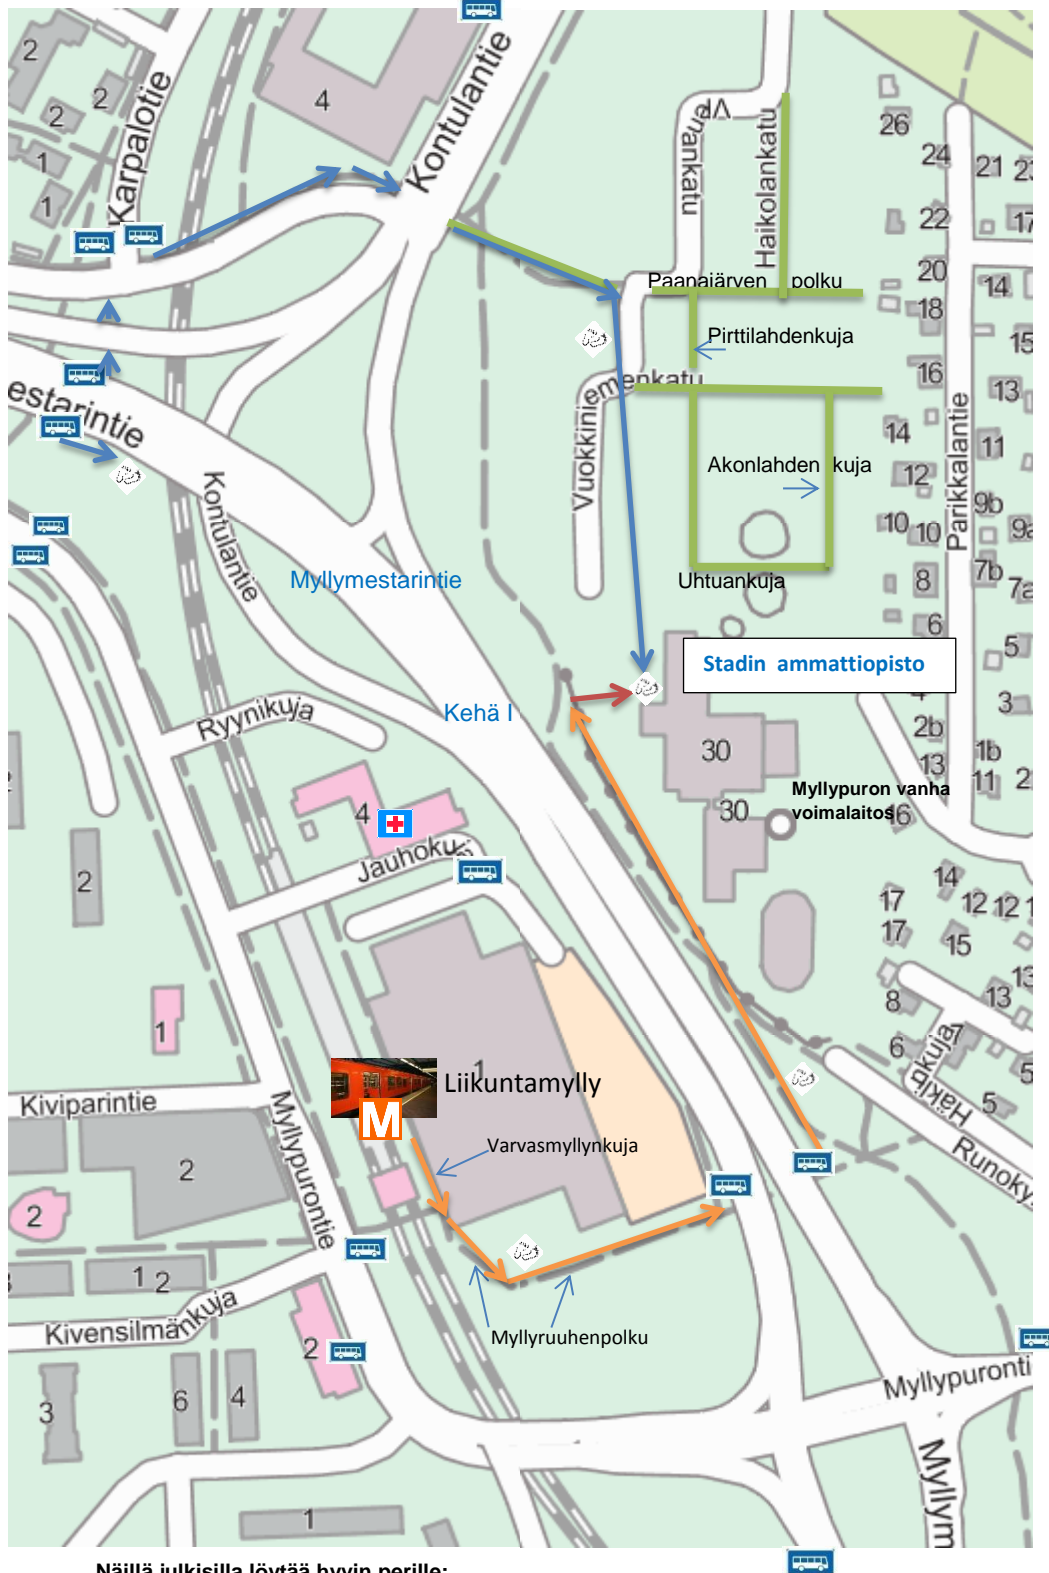

## Stadin ammattiopisto, Myllypuron toimipaikka

Vuokkiniemenkatu 30 – PL 3929

Näillä julkisilla löytää hyvin perille:

Metro

 Bussit 54,92,94,94N,519,544,805,812

Lentokentältä bussi 519 tai 615+54 

Maksullista paikoitustilaa löytyy lähialueilta rajoitetusti. 

Karttapohja: MML:n avoin aineisto 31.3.2015

 Sisääkäynti

 Kävelyreitit, n. 7min