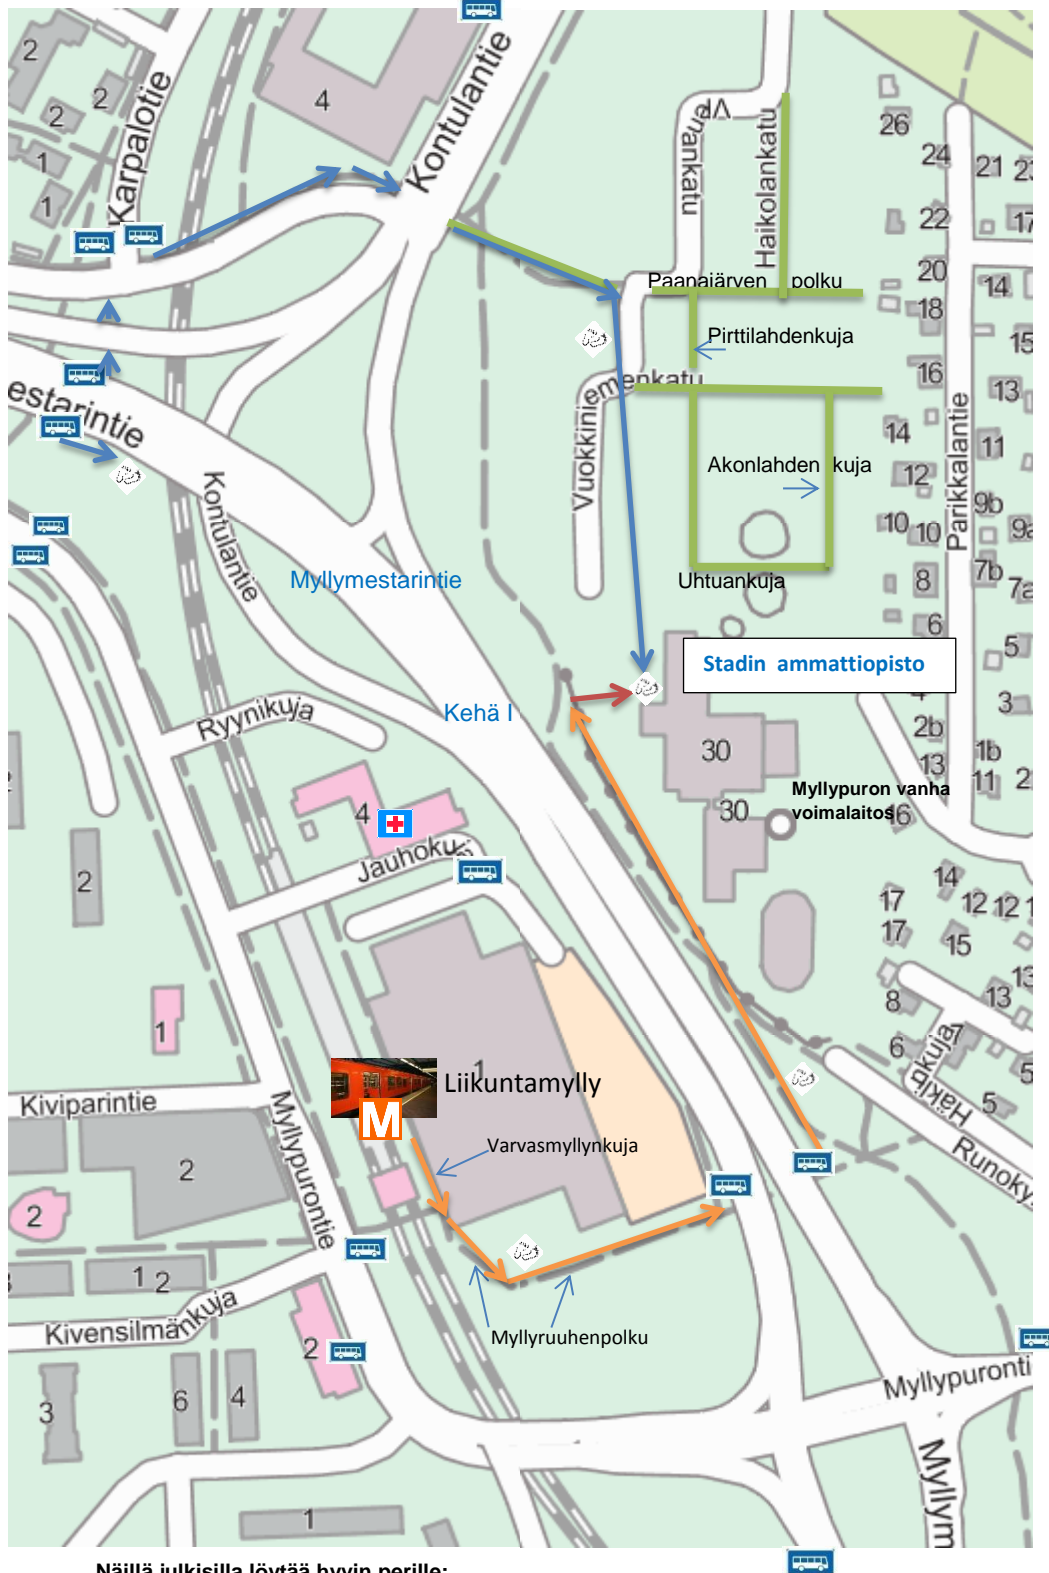

Stadin ammattiopisto, Myllypuron toimipaikka

Vuokkiniemenkatu 30 – PL 3929

Näillä julkisilla löytää hyvin perille:

Metro

 Bussit 54,92,94,94N,519,544,805,812

Lentokentältä bussi 519 tai 615+54 

Maksullista paikoitustilaa löytyy lähialueilta rajoitetusti. 

Karttapohja: MML:n avoin aineisto 31.3.2015

 Sisäänkäynti

 Kävelyreitit, n. 7min