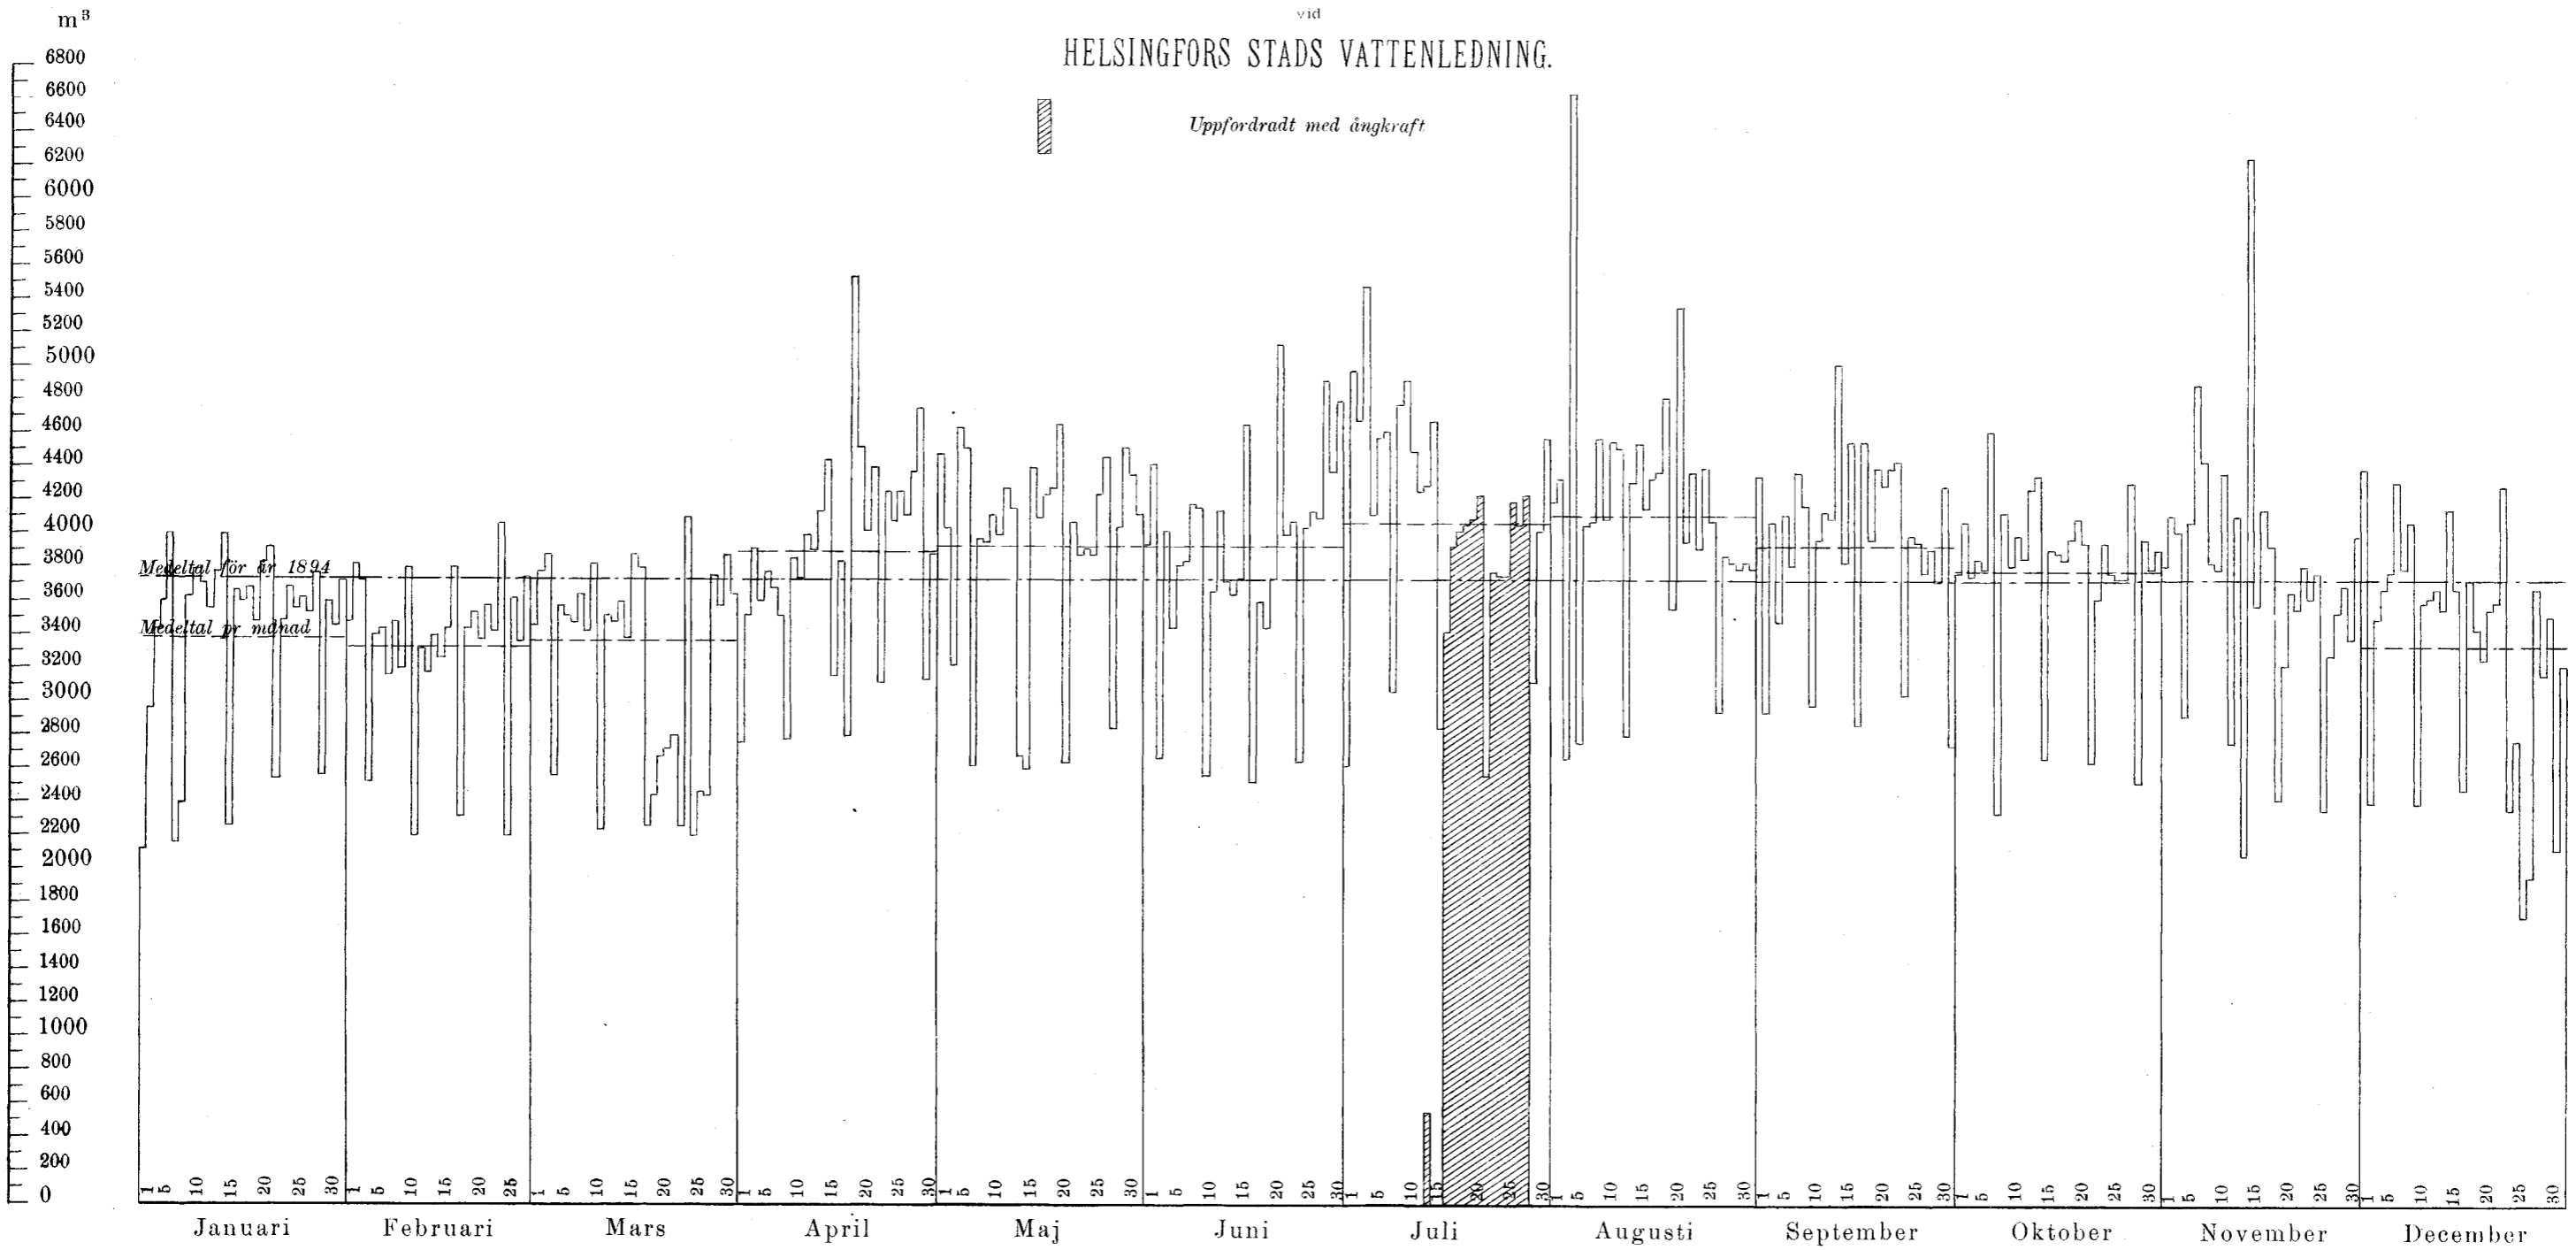

GRAFISK FRAMSTÄLLNING  
af  
Vattenuppfordringen under år 1894  
vid  
HELSINGFORS STADS VATTENLEDNING.

GRAFISK FRAMSTÄLLNING  
af  
Medelkonsumtion per dygn och antal konsumenter under åren 1879—94  
vid  
HELSINGFORS STADS VATTENLEDNING.