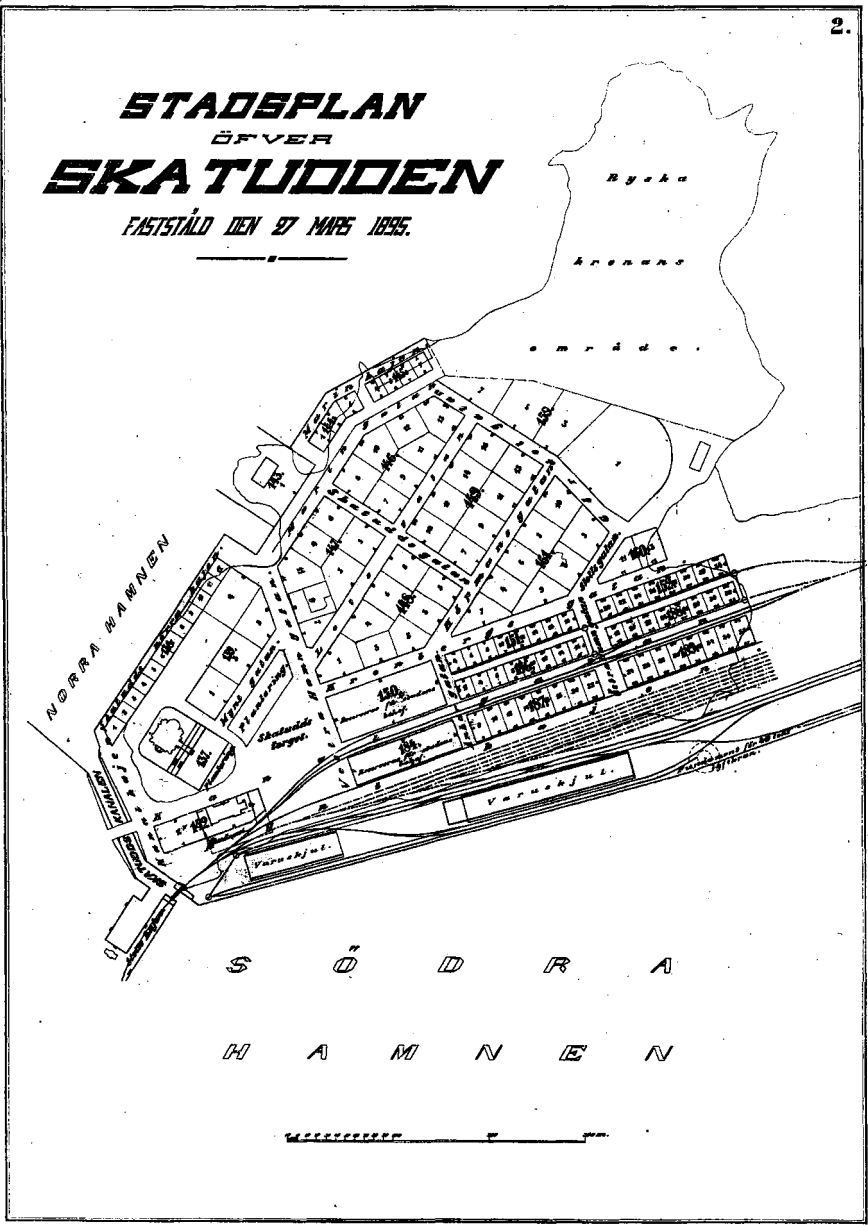

# STADSPLAN ÖFVER SKATTUDDEN

FASTSTÄLD DEN 27 MARS 1895.

**Förslag till indelning af området sydost om Östra chausséen  
inmill villan Hörneberg.  
(10<sup>te</sup> stadsdelen.)**

# PLAN ÖFVER HELSINGFORS STADS SÖDRA HAMN.