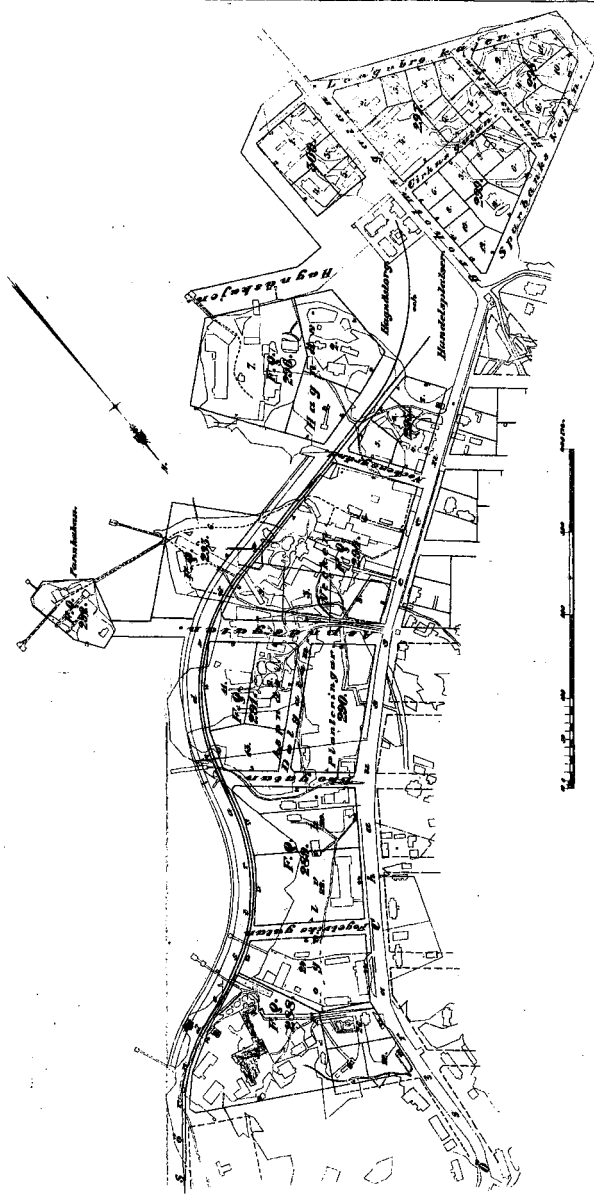

# STADSPLAN ÖFVER SKATTUDDEN

FASTSTÄLD DEN 27 MARS 1895.

**Förslag till indelning af området sydost om Östra chausséen  
inmill villan Hörneberg.  
(10<sup>te</sup> stadsdelen.)**

# PLAN ÖFVER HELSINGFORS STADS SÖDRA HAMN.