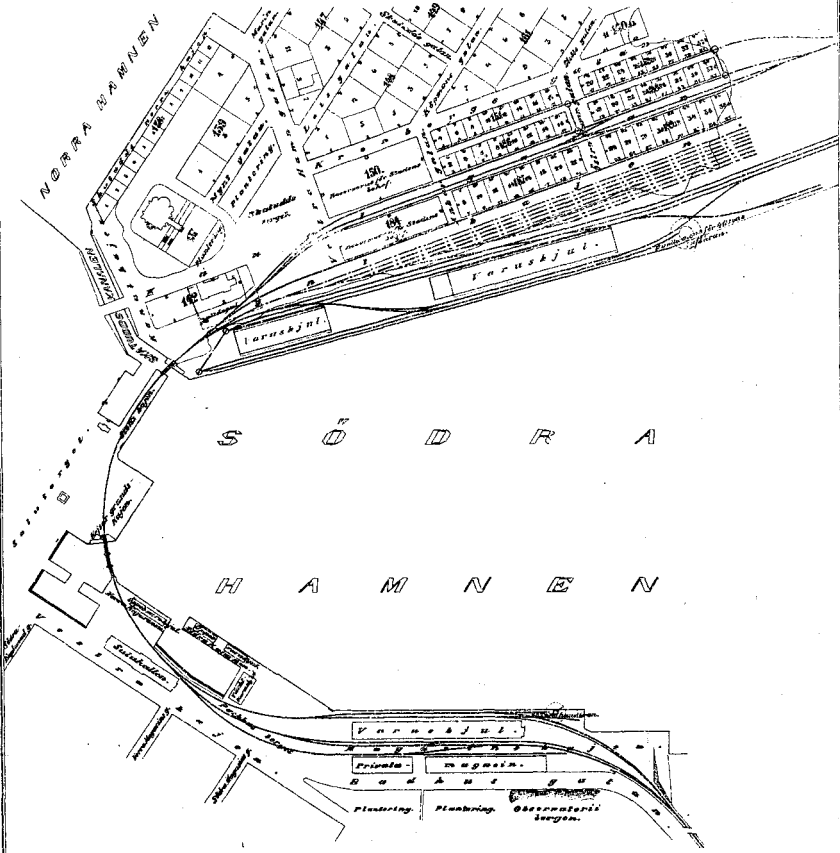

# STADSPLAN ÖFVER SKATTUDDEN

FASTSTÄLD DEN 27 MARS 1895.

**Förslag till indelning af området sydost om Östra chausséen  
inmill villan Hörneberg.  
(10<sup>te</sup> stadsdelen.)**

# PLAN ÖFVER HELSINGFORS STADS SÖDRA HAMN.