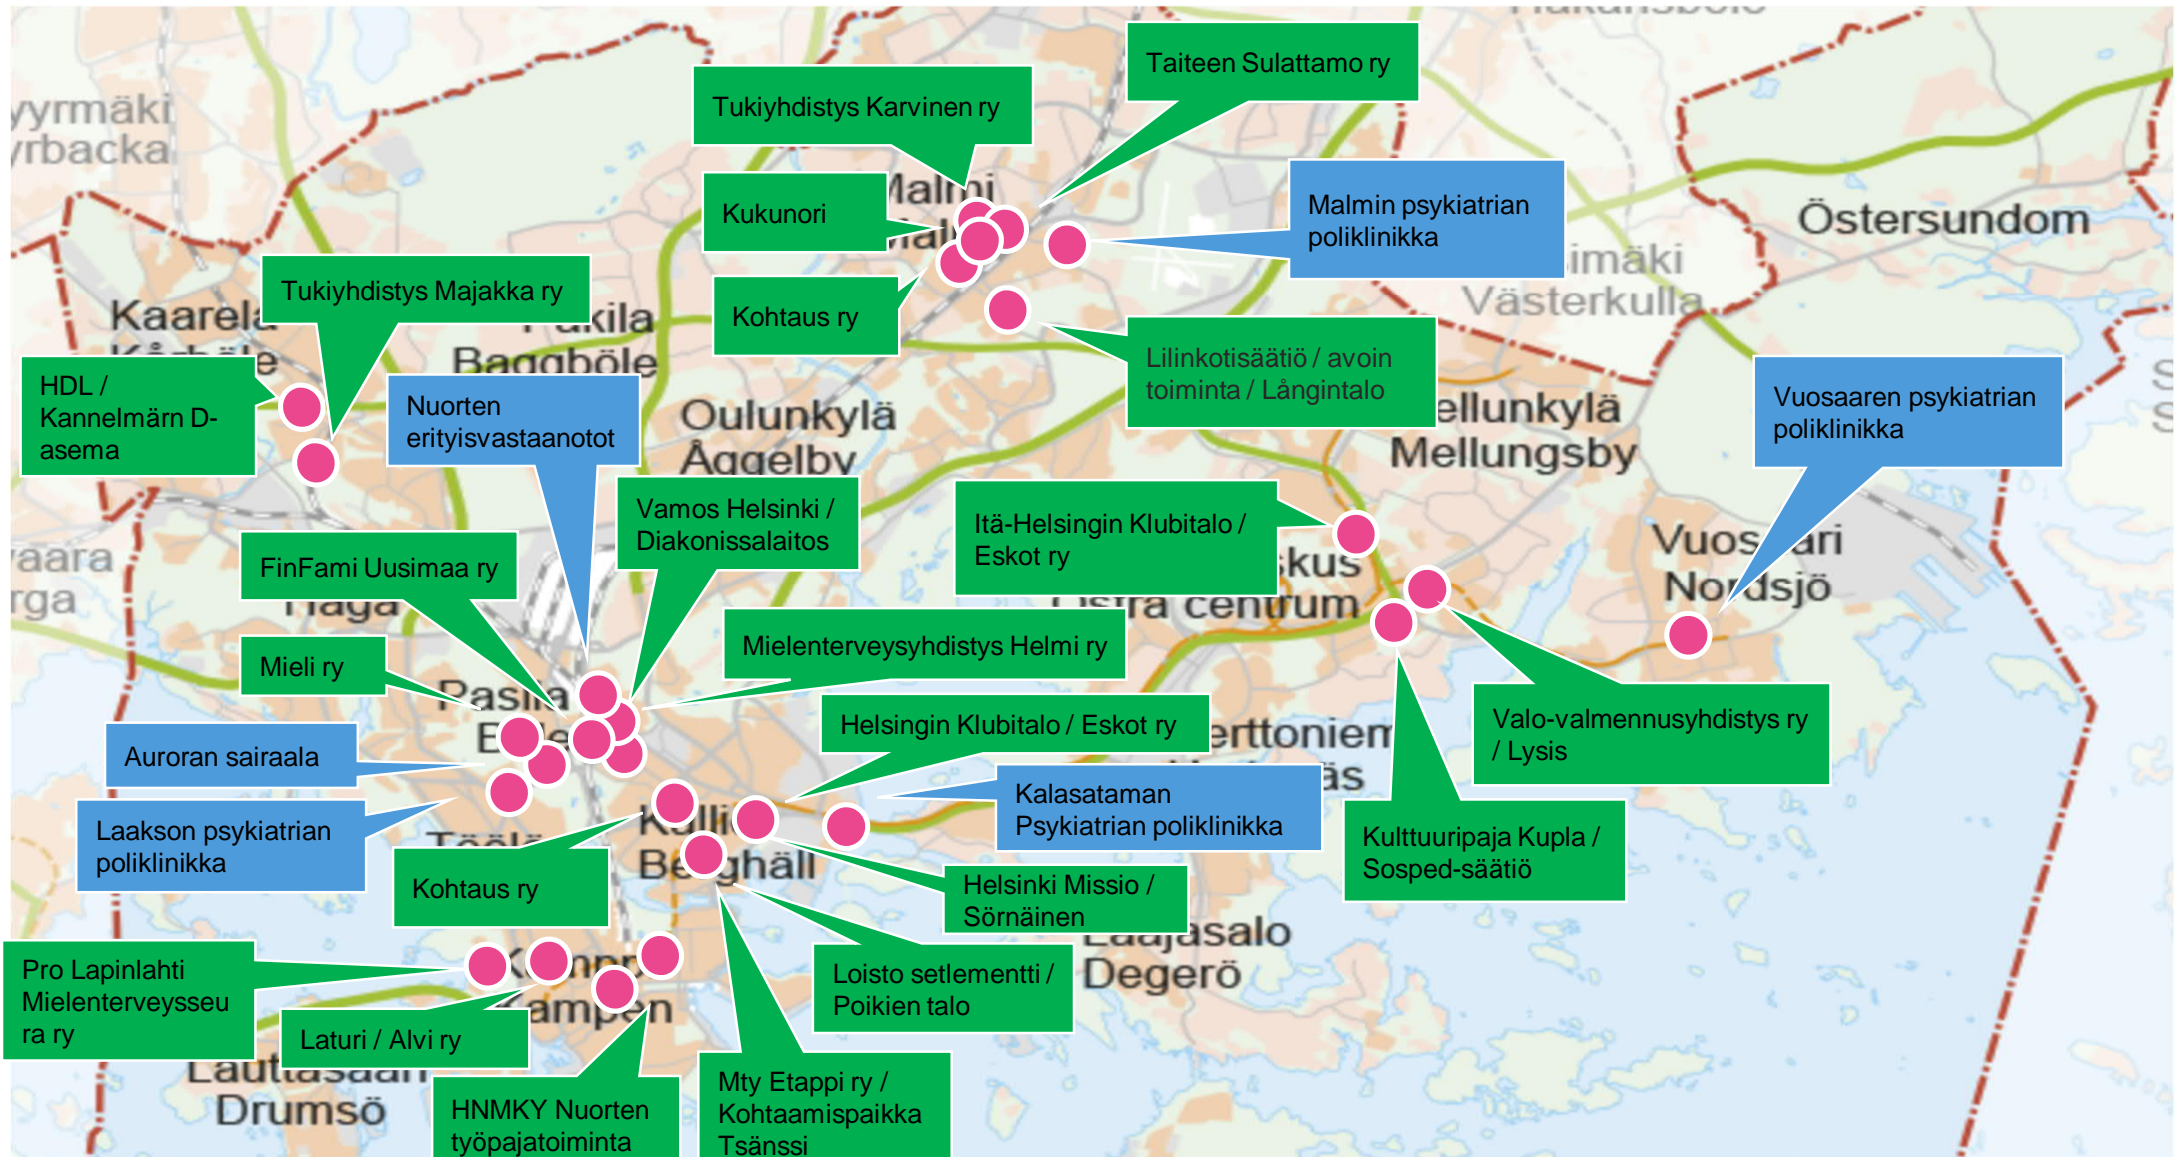

# Helsingin kaupungin Psykiatrian & järjestöjen asiakasyhteistyöverkosto

Helsinki