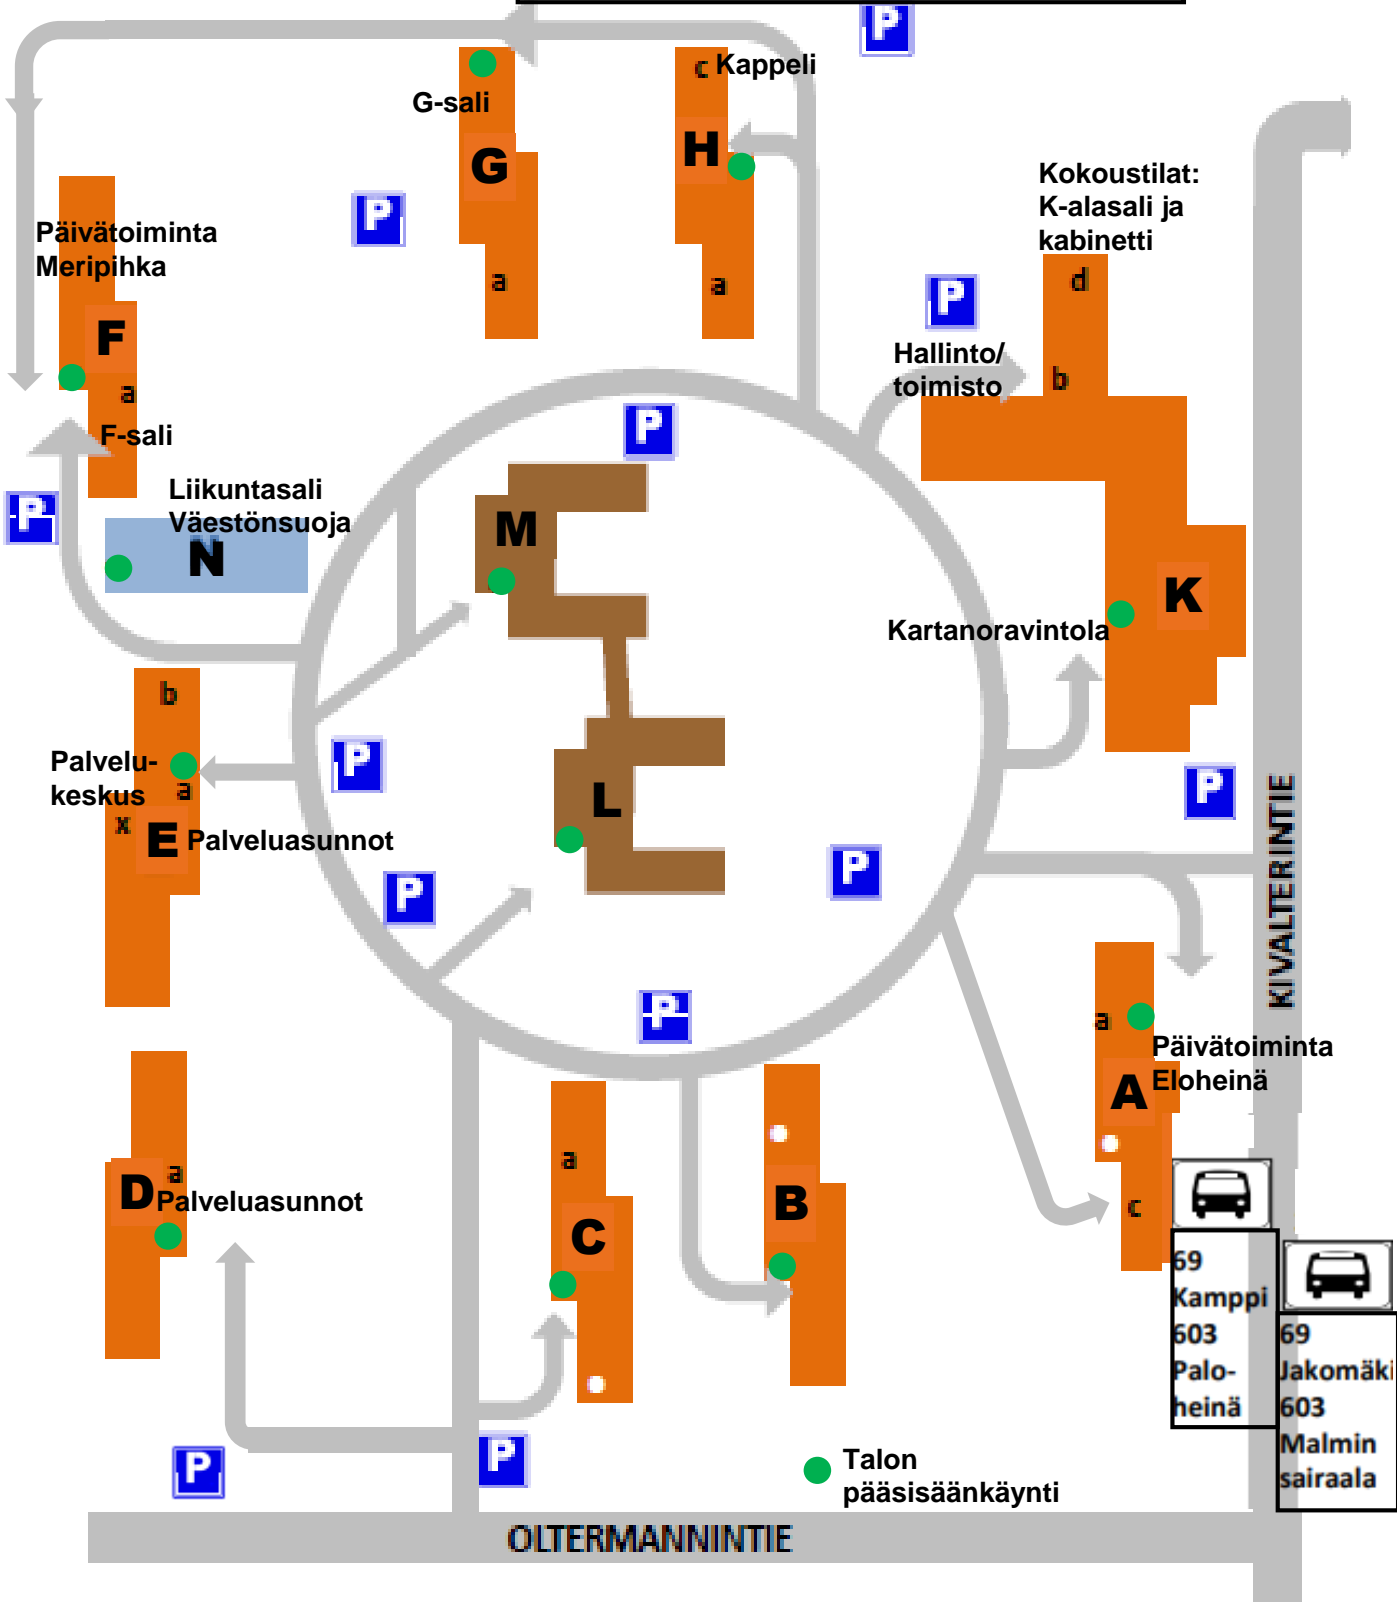

KUSTAANKARTANON MONIPUOLINEN PALVELUKESKUS

Oltermannintie 32 / Kivalterintie 16, 00620 HELSINKI

52 Munkkiniemi, 61, 61T Rautatientori, 552 Otaniemi,
553, 553K Leppävaara, (550 Westendin asema,
pysäkki sillalla)

52 Arabia, 61 Siltamäki, 61T Tapaninkylä, 552 Malmi,
553, 553K Hakunila, (550 Itäkeskus pysäkki sillalla)

KÄSKYNHALTIJANTIE

Päivätoiminta
Meripihka

F
F-sali

Liikuntasali
Väestönsuoja
N

Palvelu-
keskus
E Palveluasunnot

D Palveluasunnot

G-sali
G

c Kappeli
H

M
L

Hallinto/
toimisto

Kartanoravintola

Kokoustilat:
K-allasali ja
kabinetti

Päivätoiminta
Eloheinä
A

69
Kamppi
603
Palo-
heinä
69
Jakomäki
603
Malmin
sairaala

Talon
pääsisäänkäynti

OLTERMANNINTIE

KIVALTERINTIE