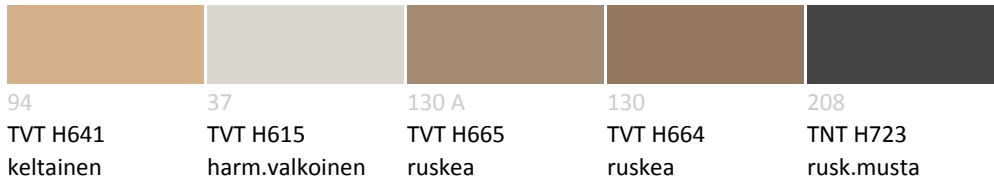

© Helsingin kaupungin rakennusvalvontavirasto 2012