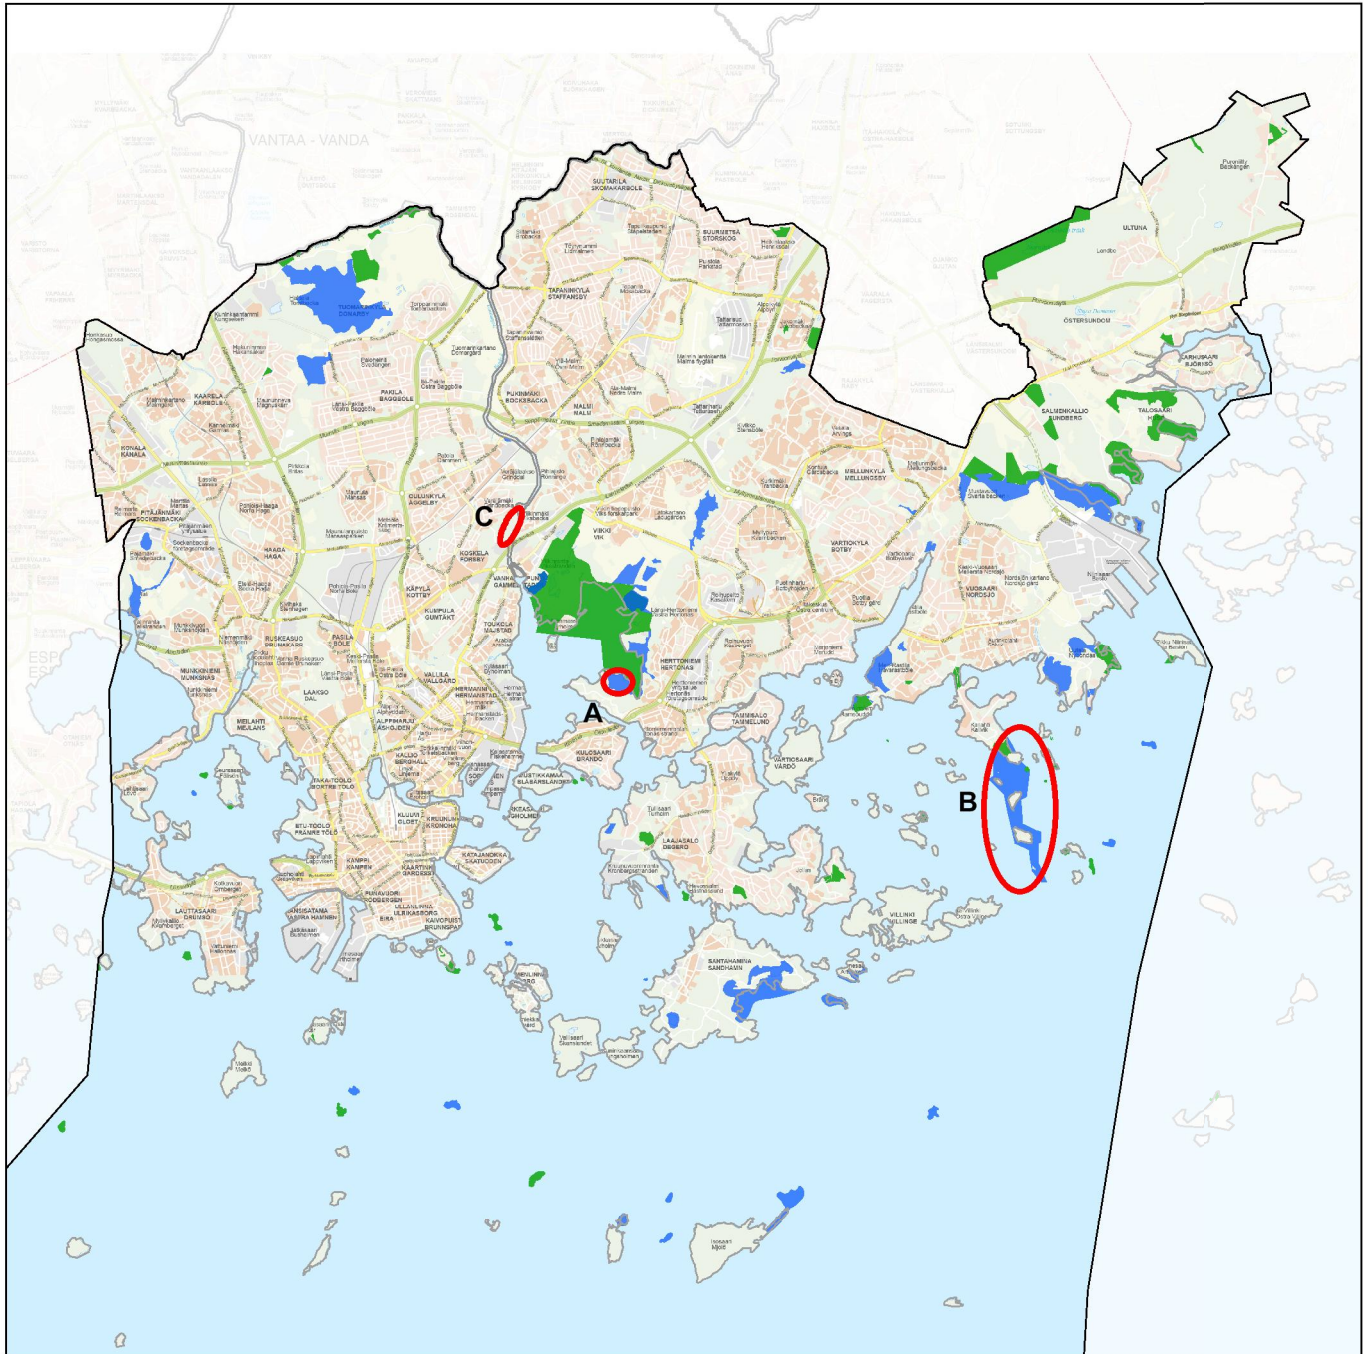

# ESITETYT LUONTOLAHJAKOHEET

- A) Kivinokan vanha metsä
- B) Kallahden matalikko
- C) Pikkukosken ja Koskelan väliset metsät (Veräjämäen lehdot)

Pohjakartta © Kaupunkimittausosasto, Helsinki 2017