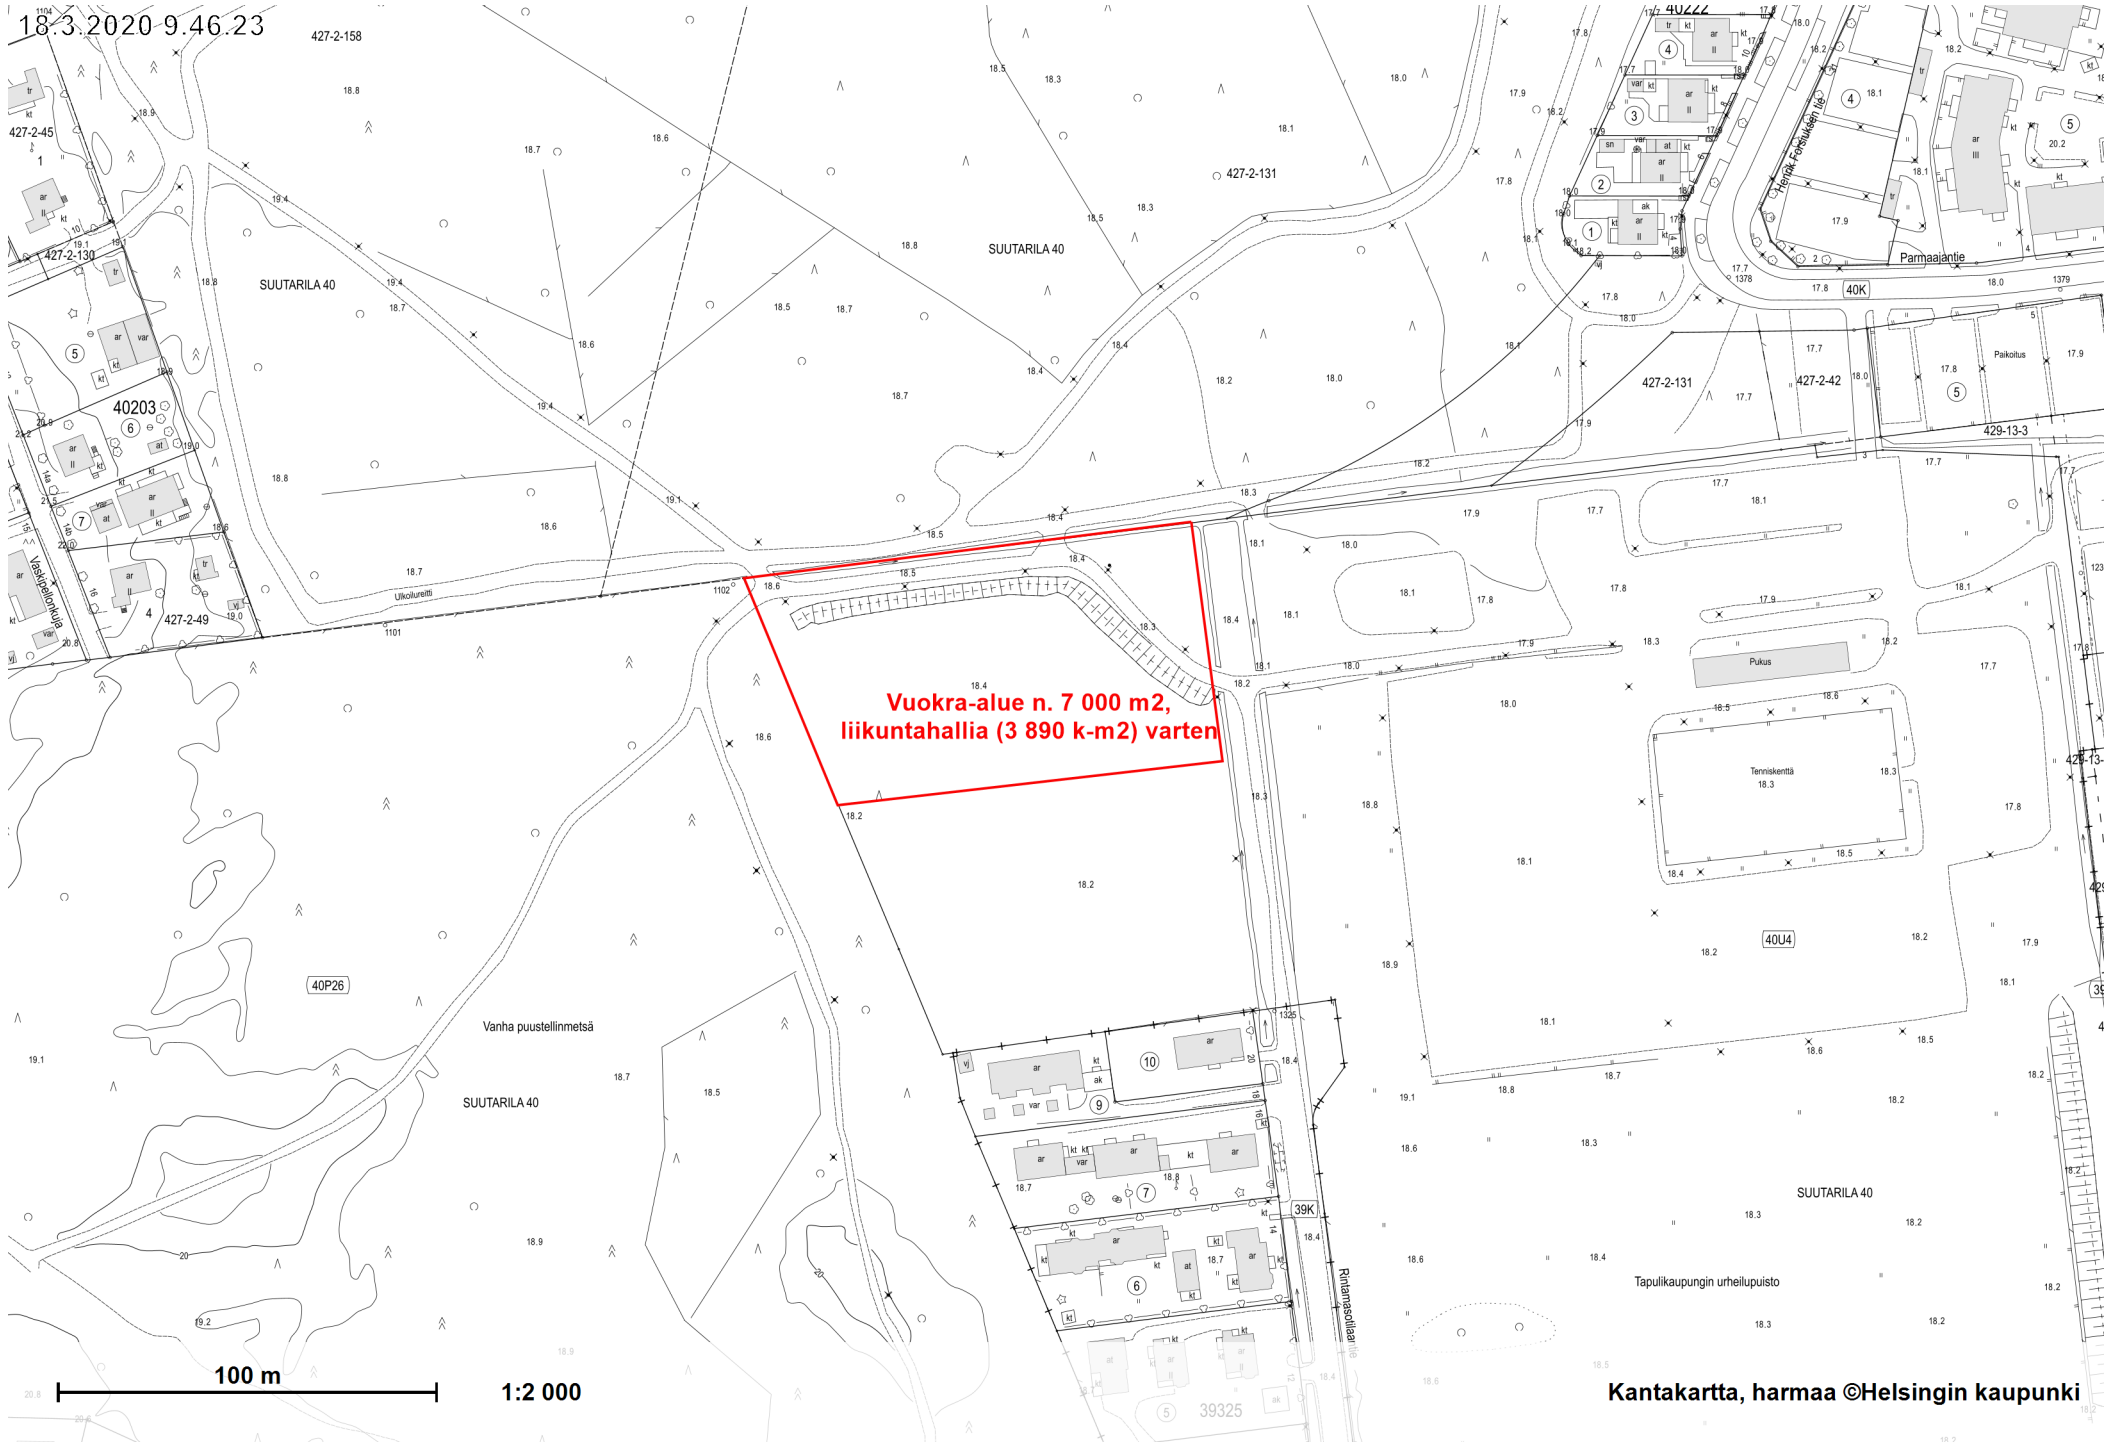

18.3.2020 9.46.23

427-2-158

**Vuokra-alue n. 7 000 m²,
liikuntahallia (3 890 k-m²) varten**

100 m

1:2 000

Kantakartta, harmaa ©Helsingin kaupunki