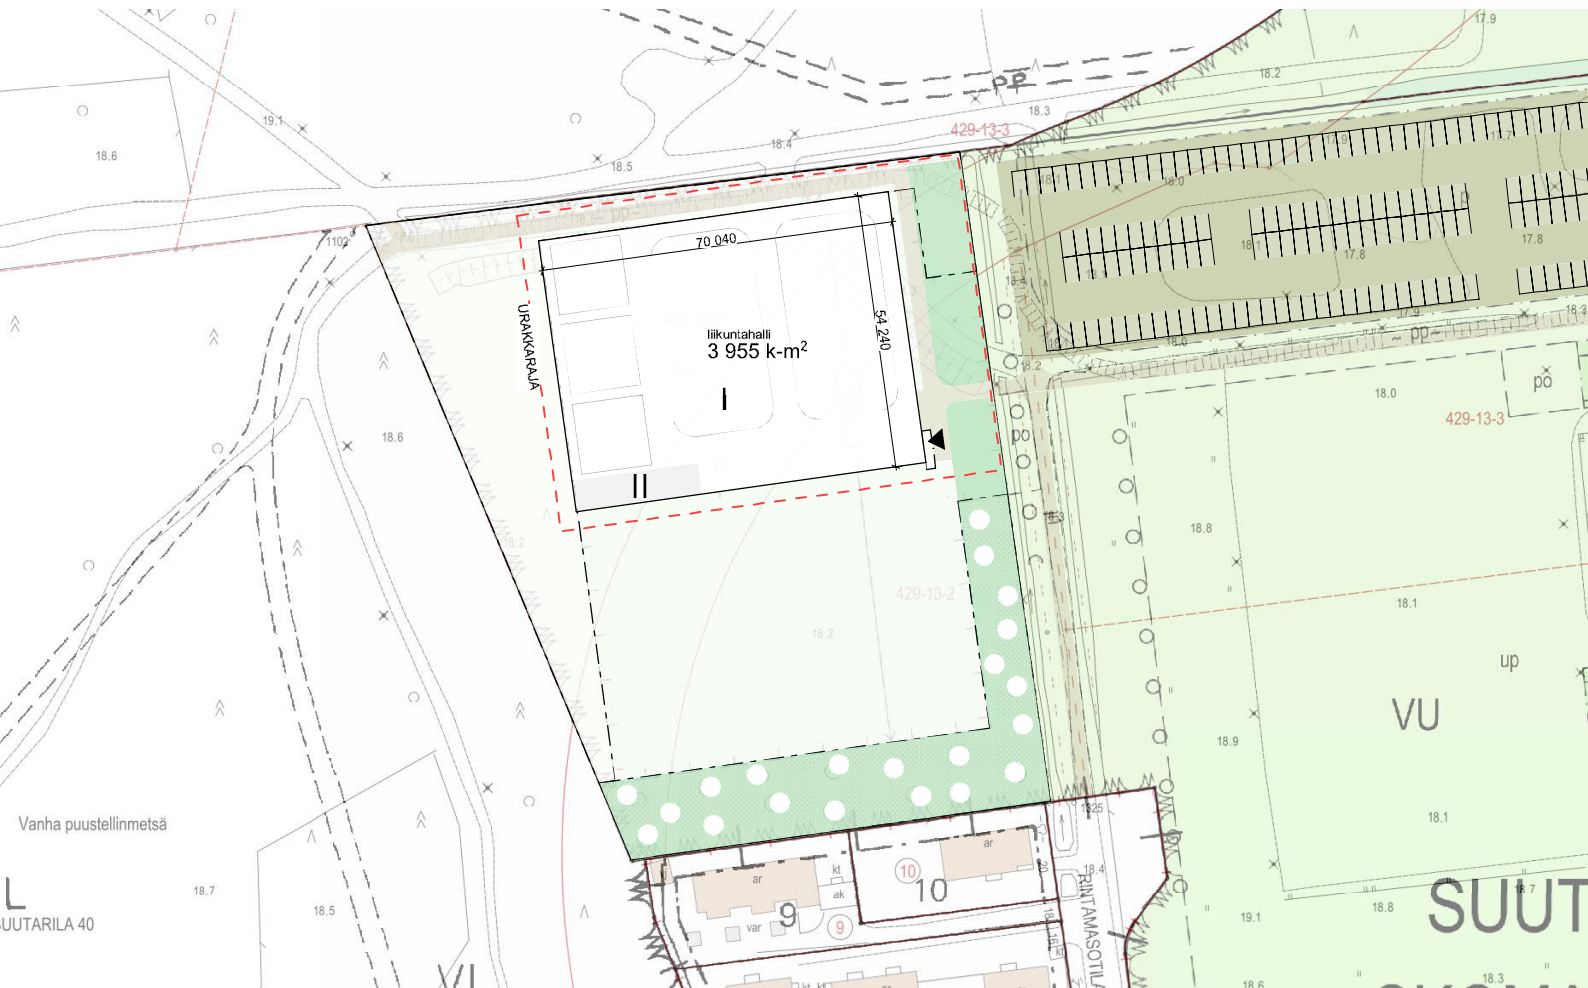

# Tapulikaupungin liikuntahalli

luonnos 22.10.2018  
tontti 1:750

# Tapulikaupungin liikuntahalli

luonnos 22.10.2018  
pohja 1:250

1.krs 3 799 k-m<sup>2</sup>  
2.krs 156 k-m<sup>2</sup>  
yhteensä 3 955 k-m<sup>2</sup>