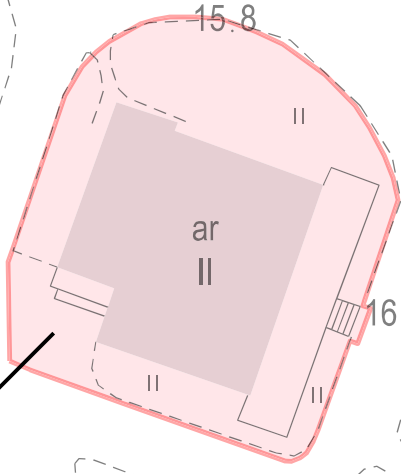

Pysäköintialue p,  
kaksi autopaikkaa

91-408-1-0  
18.2

Määräala kiinteistöstä  
91-408-1-0 noin 550 m<sup>2</sup>

VANHAKAUPUNKI 27

Wasejuksen puistotie