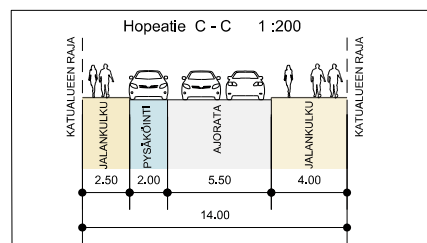

POIKKILEIKKAUKSET

SELITE

Helsinki		Kaupunkiympäristön toimiala		Liikenne- ja katusuunnittelu	
Kaupunginosa 29, Haaga					
HOPEATIEN LIIKENNESUUNNITELMA					
Liikennesuunnitelma					
Mittakaava	Dlaakro	HEL 2020-012681	Pilivustavo	Päiväys	7.6.2022
1:1000	Hanke	3355	7231	Muutettu pvm	00.00.0000
	Asemakaava	12725	Tasokoordinaattisto	Hyväksyjä	Reetta Putkonen
	Käsitelmät	7.6.2022	ETRS-GK25	Tarkastanut	Jouni Korhonen
	I Kylk	00.00.0000	Korkausjärjestelmä	Laatnut	Eeva Väistö
	II Kylk/kirje		N2000		