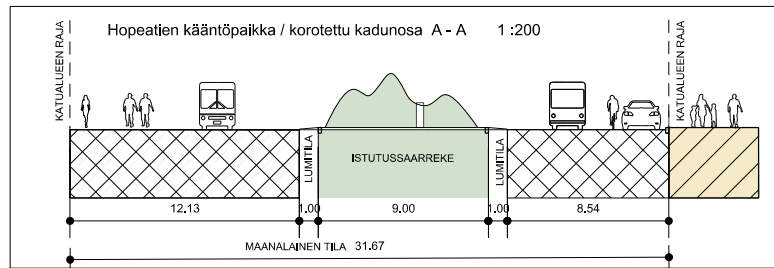

POIKKILEIKKAUKSET

SELITE

Helsinki		Kaupunkiympäristön toimiala		Liikenne- ja katusuunnittelu	
Kaupunginosa 29, Haaga					
HOPEATIEN LIIKENNESUUNNITELMA					
Liikennesuunnitelma					
Mittakaava	Dlaakro	HEL 2020-012681	Pilivustavo	Päiväys	7.6.2022
1:1000	Hanke	3355	7231	Muutettu pvm	00.00.0000
	Asemakaava	12725	Tasokoordinaattisto	Hyväksyjä	Reetta Putkonen
	Käsitelmät	7.6.2022	ETRS-GK25	Tarkastanut	Jouni Korhonen
	I Kylk	00.00.0000	Korkausjärjestelmä	Laatnut	Eeva Väistö
	II Kylk/kirje		N2000		