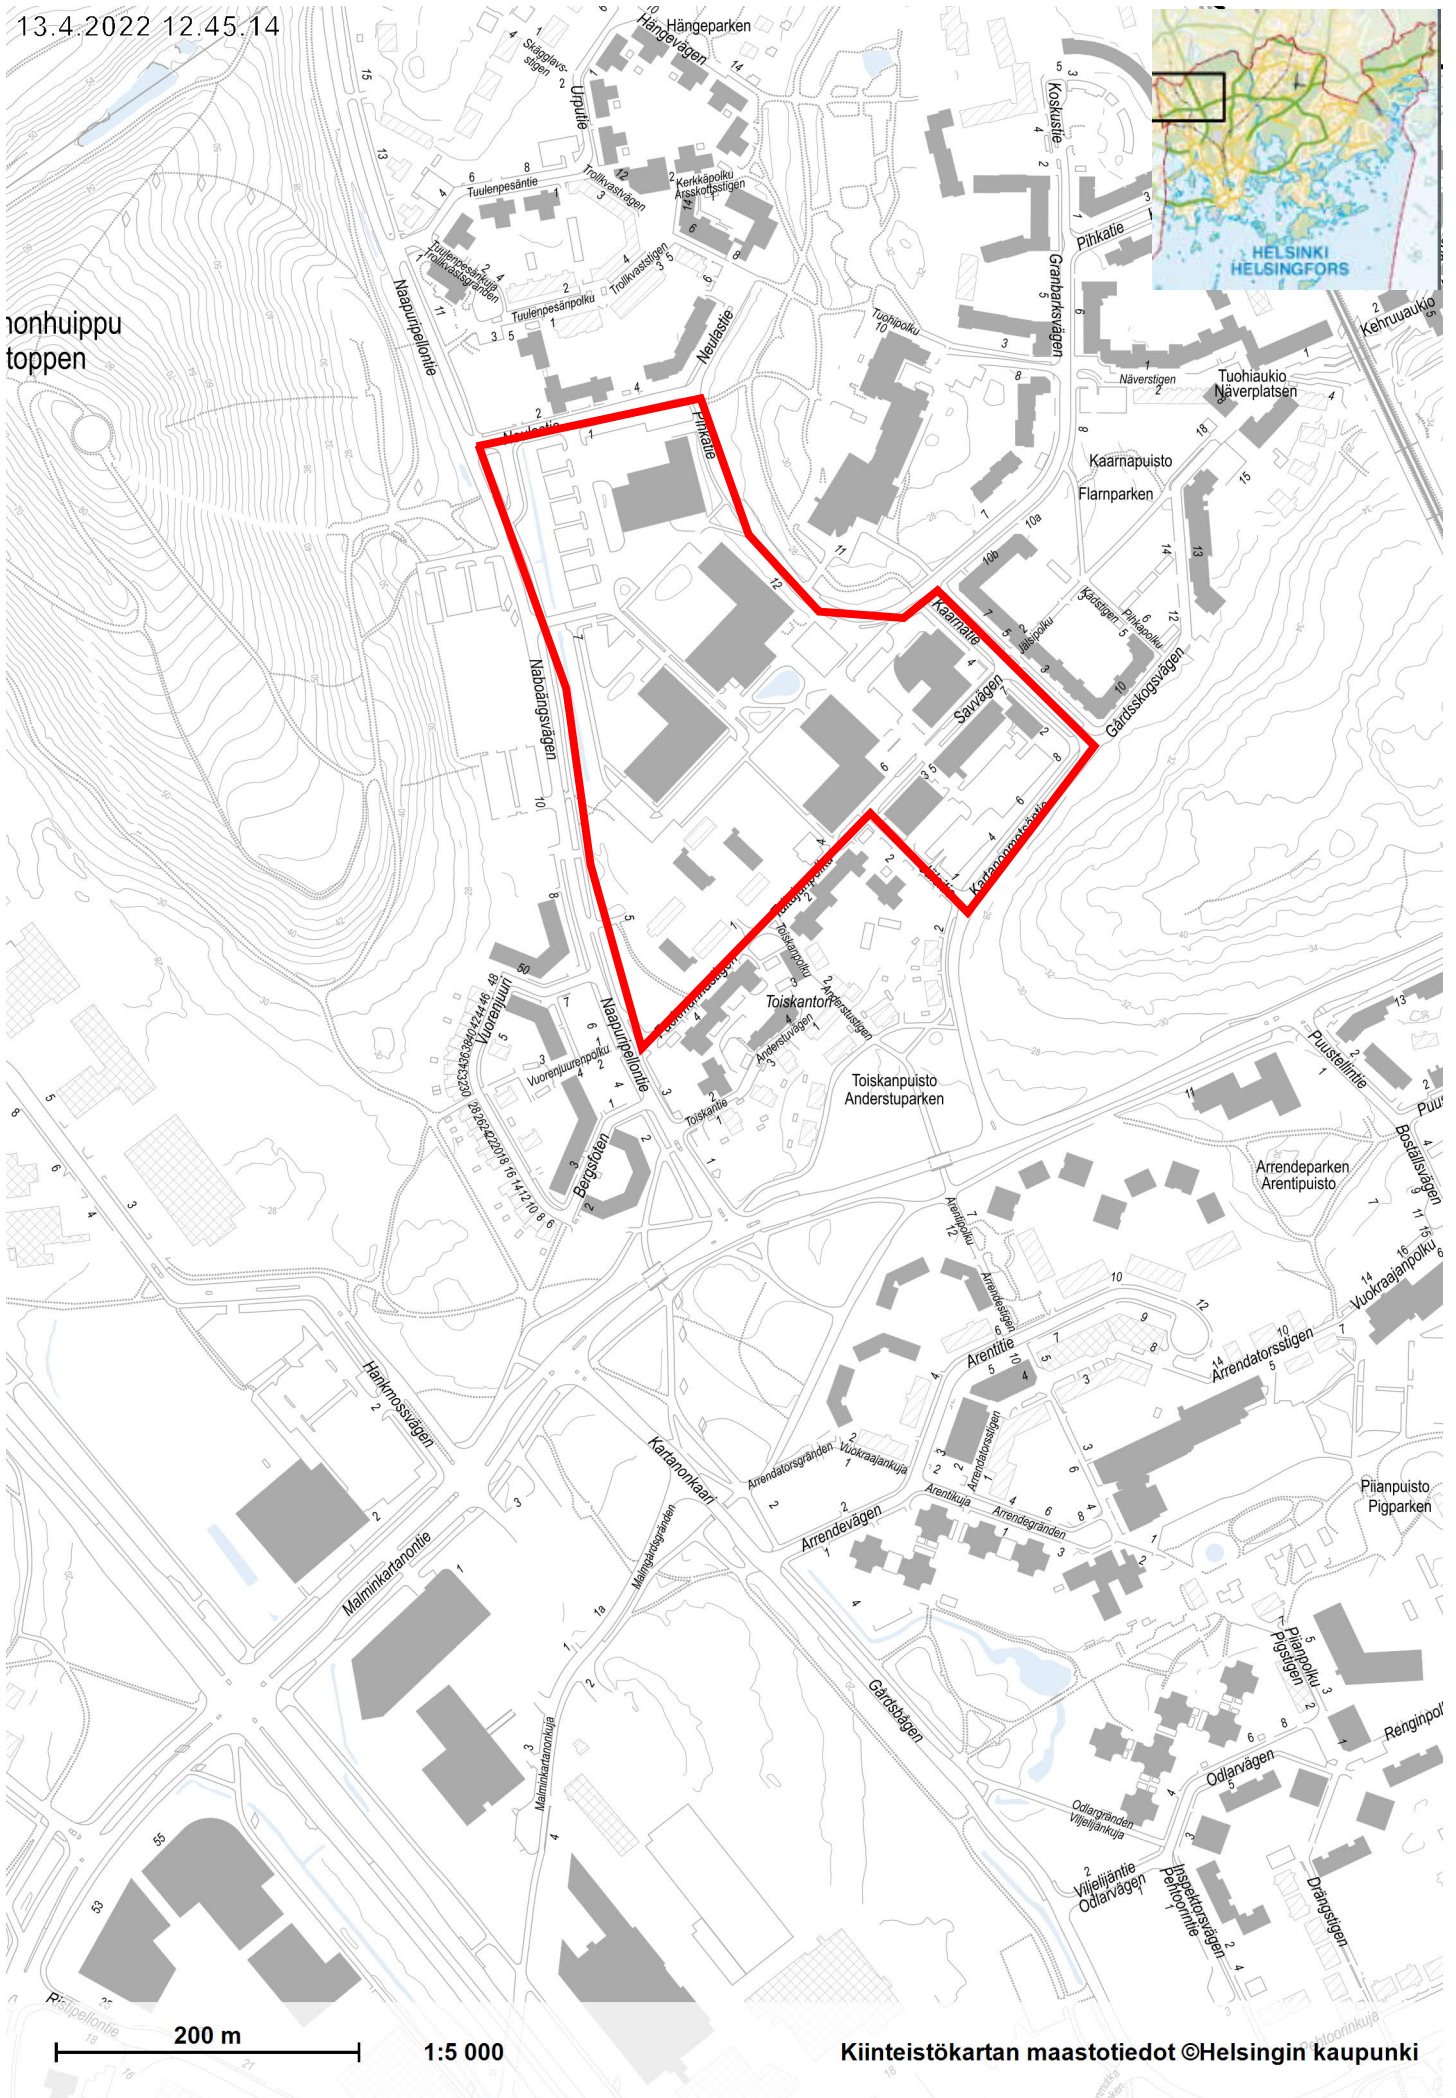

ronhuippu  
toppen

200 m

1:5 000