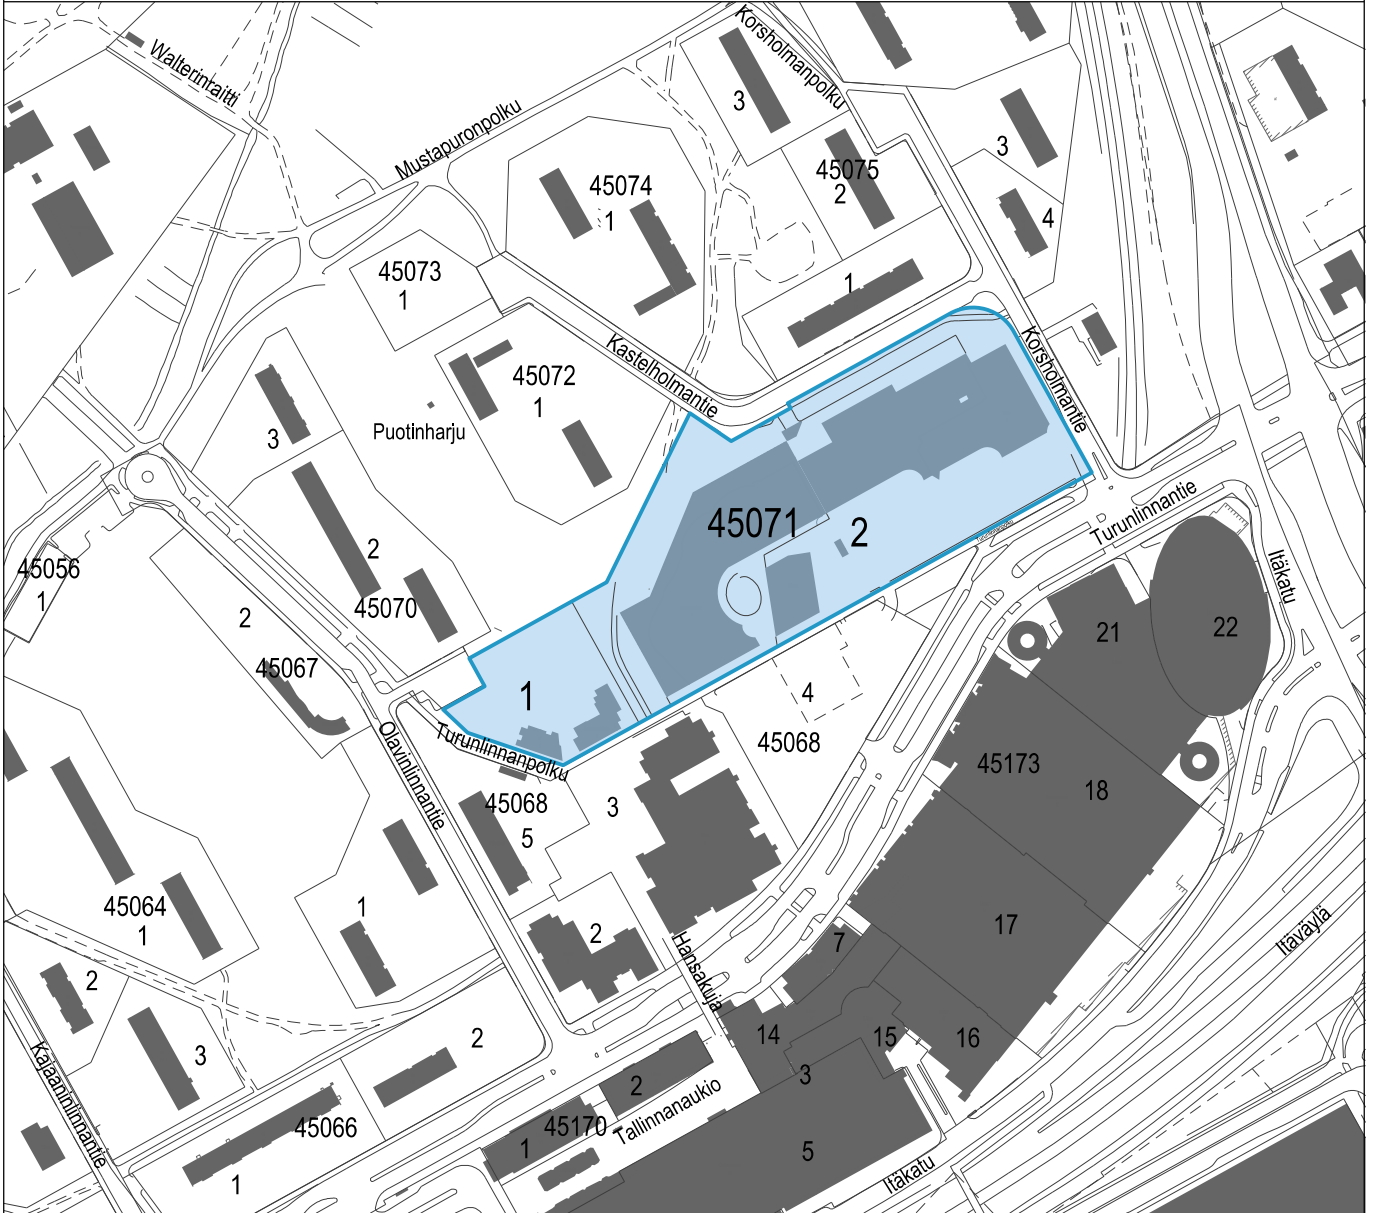

# RAKENNUSKIELTOKARTTA

1:4000

45. KAUPUNGINOSA VARTIOKYLÄ  
KORTTELI 45071 TONTIT 1 JA 2

Rakennuskieltoalue

HELSINKI  
ASEMAKAAVOITUS

RAKENNUSKIELLON ASETTAMINEN  
MAANKÄYTTÖ- JA RAKENNUSLAKI 53 § 1

PÄIVÄYS