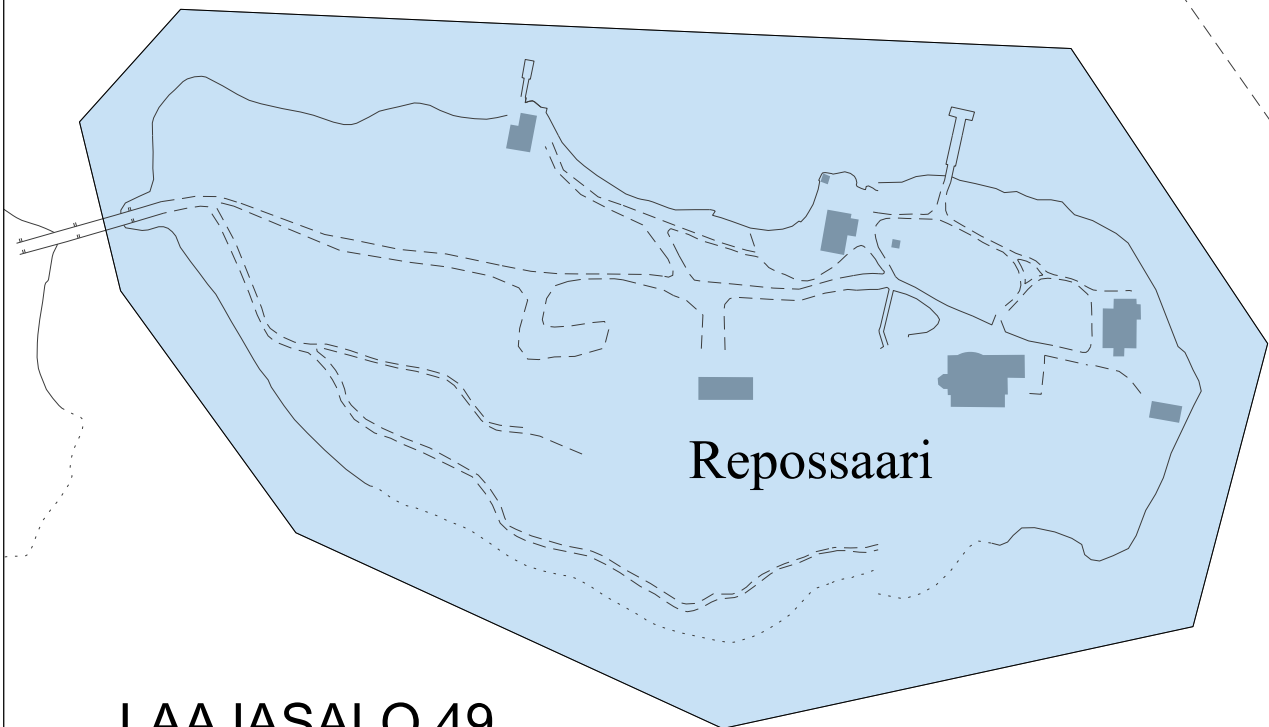

RAKENNUSKIELTOKARTTA

1:2000

49. KAUPUNGINOSA, LAAJASALO
REPOSSAARI

Karpiselkä

LAAJASALO 49

Rakennuskieltoalue

HELSINKI
ASEMAKAAVOITUS

RAKENNUSKIELLON PIDENTÄMINEN
MAANKÄYTTÖ- JA RAKENNUSLAKI 53 § 2

PÄIVÄYS 2.2.2021

PIIRUSTUS

12705

HYVÄKSYTTY KYLK

LAATINUT Maria Isotupa

PIIRTÄNYT Juha-Pekka Kontinen

RAKENNUSKIELTO PÄÄTTY

ASEMAKAAVAPÄÄLLIKÖ Marja Piimies