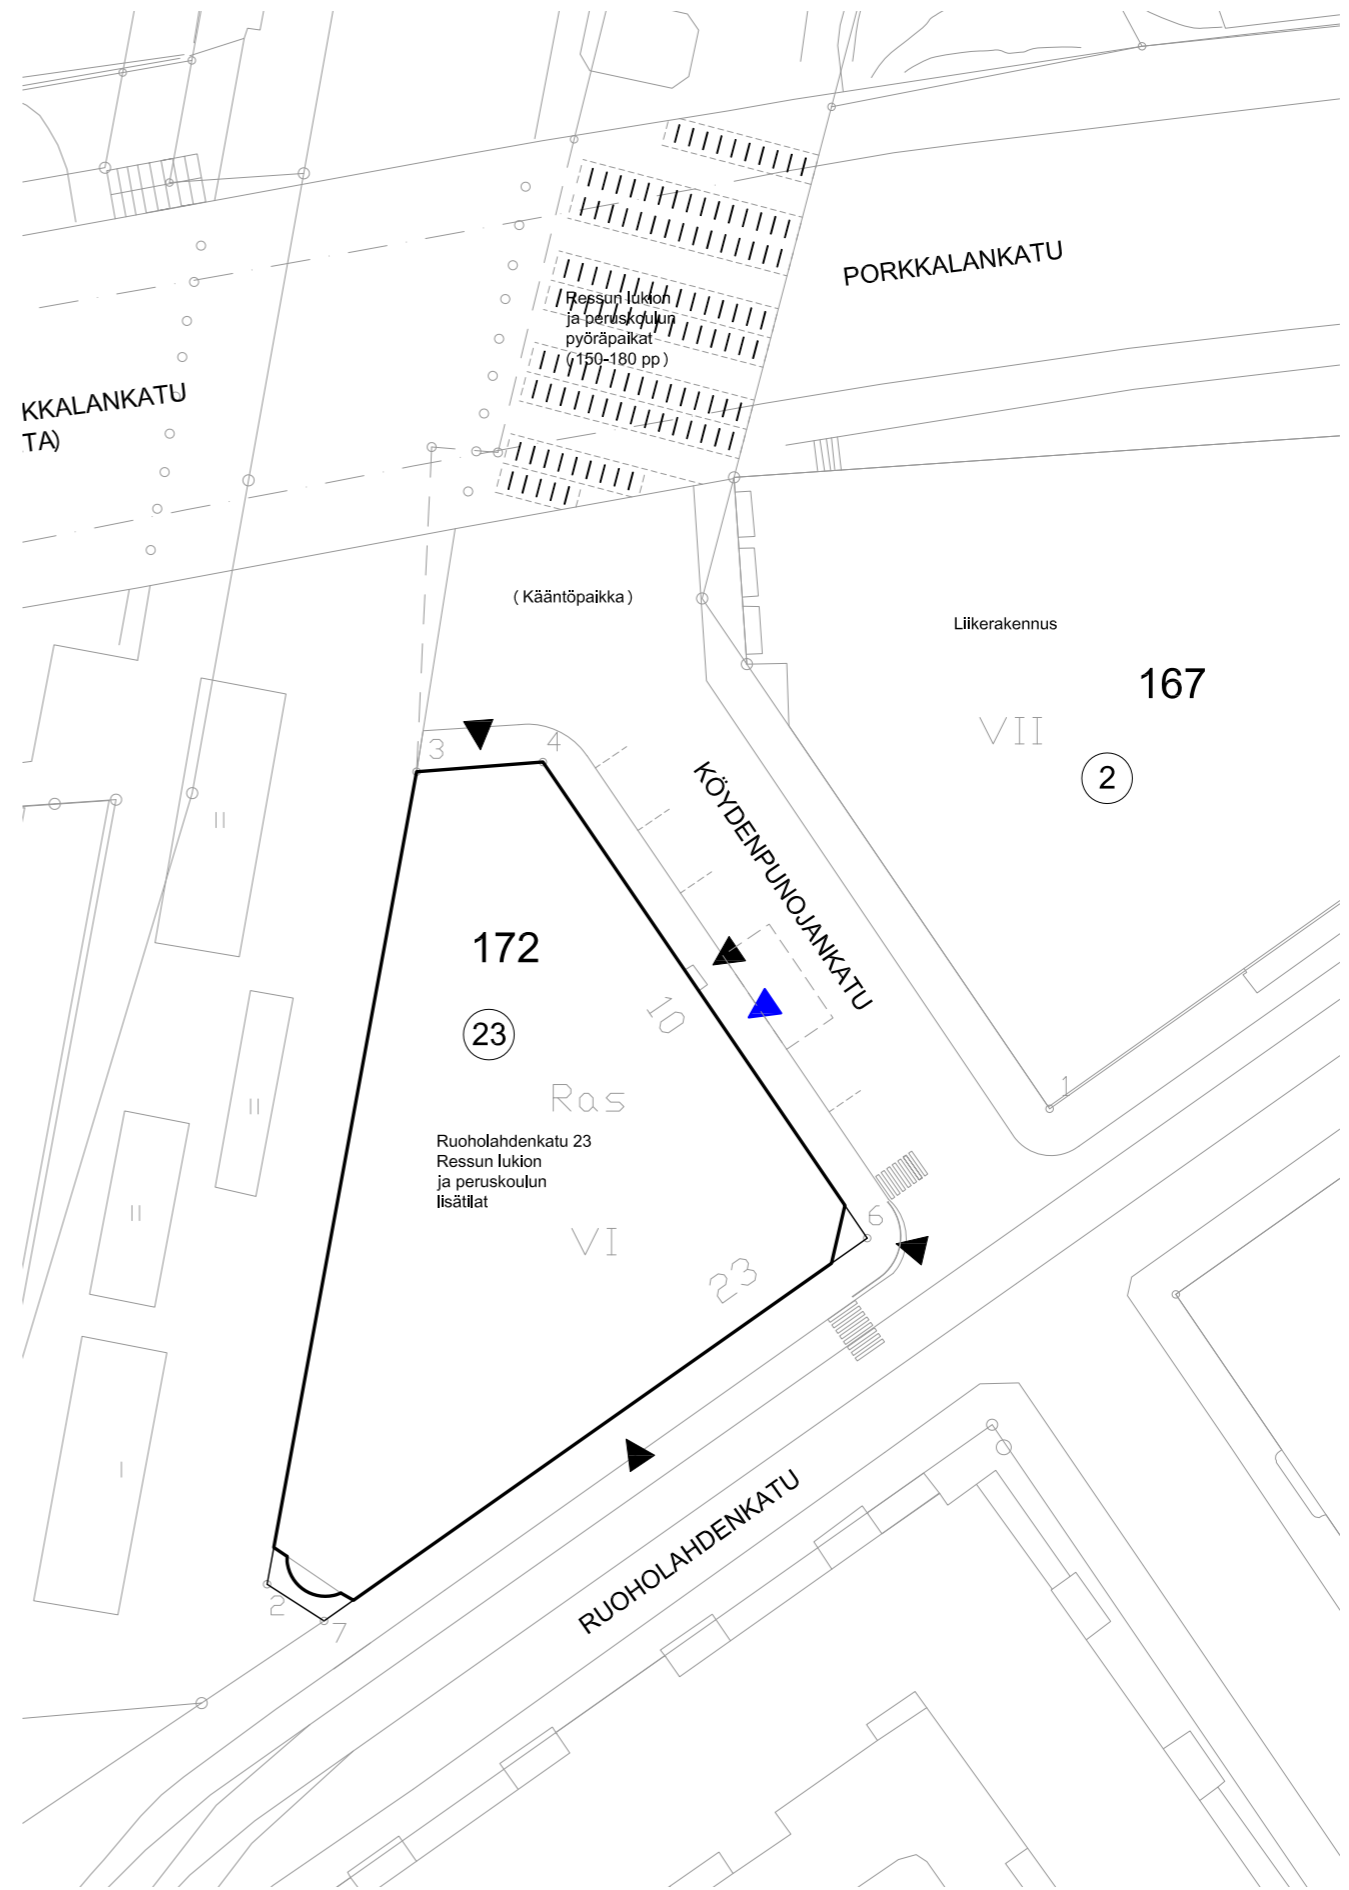

RESSUN PERUSKOULU JA LUKIO LAAJENNUS

VIITESUUNNITELMA

12.12.2019

Nomad Arkkitehdit Oy

NOMAD
ARKKITEHDIT OY

SIJAINTIKAAVIO 1:1500 JA ASEMAPIIRROS 1:500
 RESSUN PERUSKOULU JA LUKIO LAAJENNUS | 20.12.2019 |

PERUSKOULUN
KOLME
KERROSTA

PERUSKOULUN TILAT
YHDISTÄVÄ UUSI SISÄPORRAS

LEIKKAUS 1:200

RESSUN PERUSKOULU JA LUKIO LAAJENNUS | 20.12.2019 |

NOMAD
ARKKITEHDIT OY

TILAOHJELMA 26.09.2019

NOMAD ARKKITEHDIT OY
LUONNOSSUUNNITELMA 12.12.2019