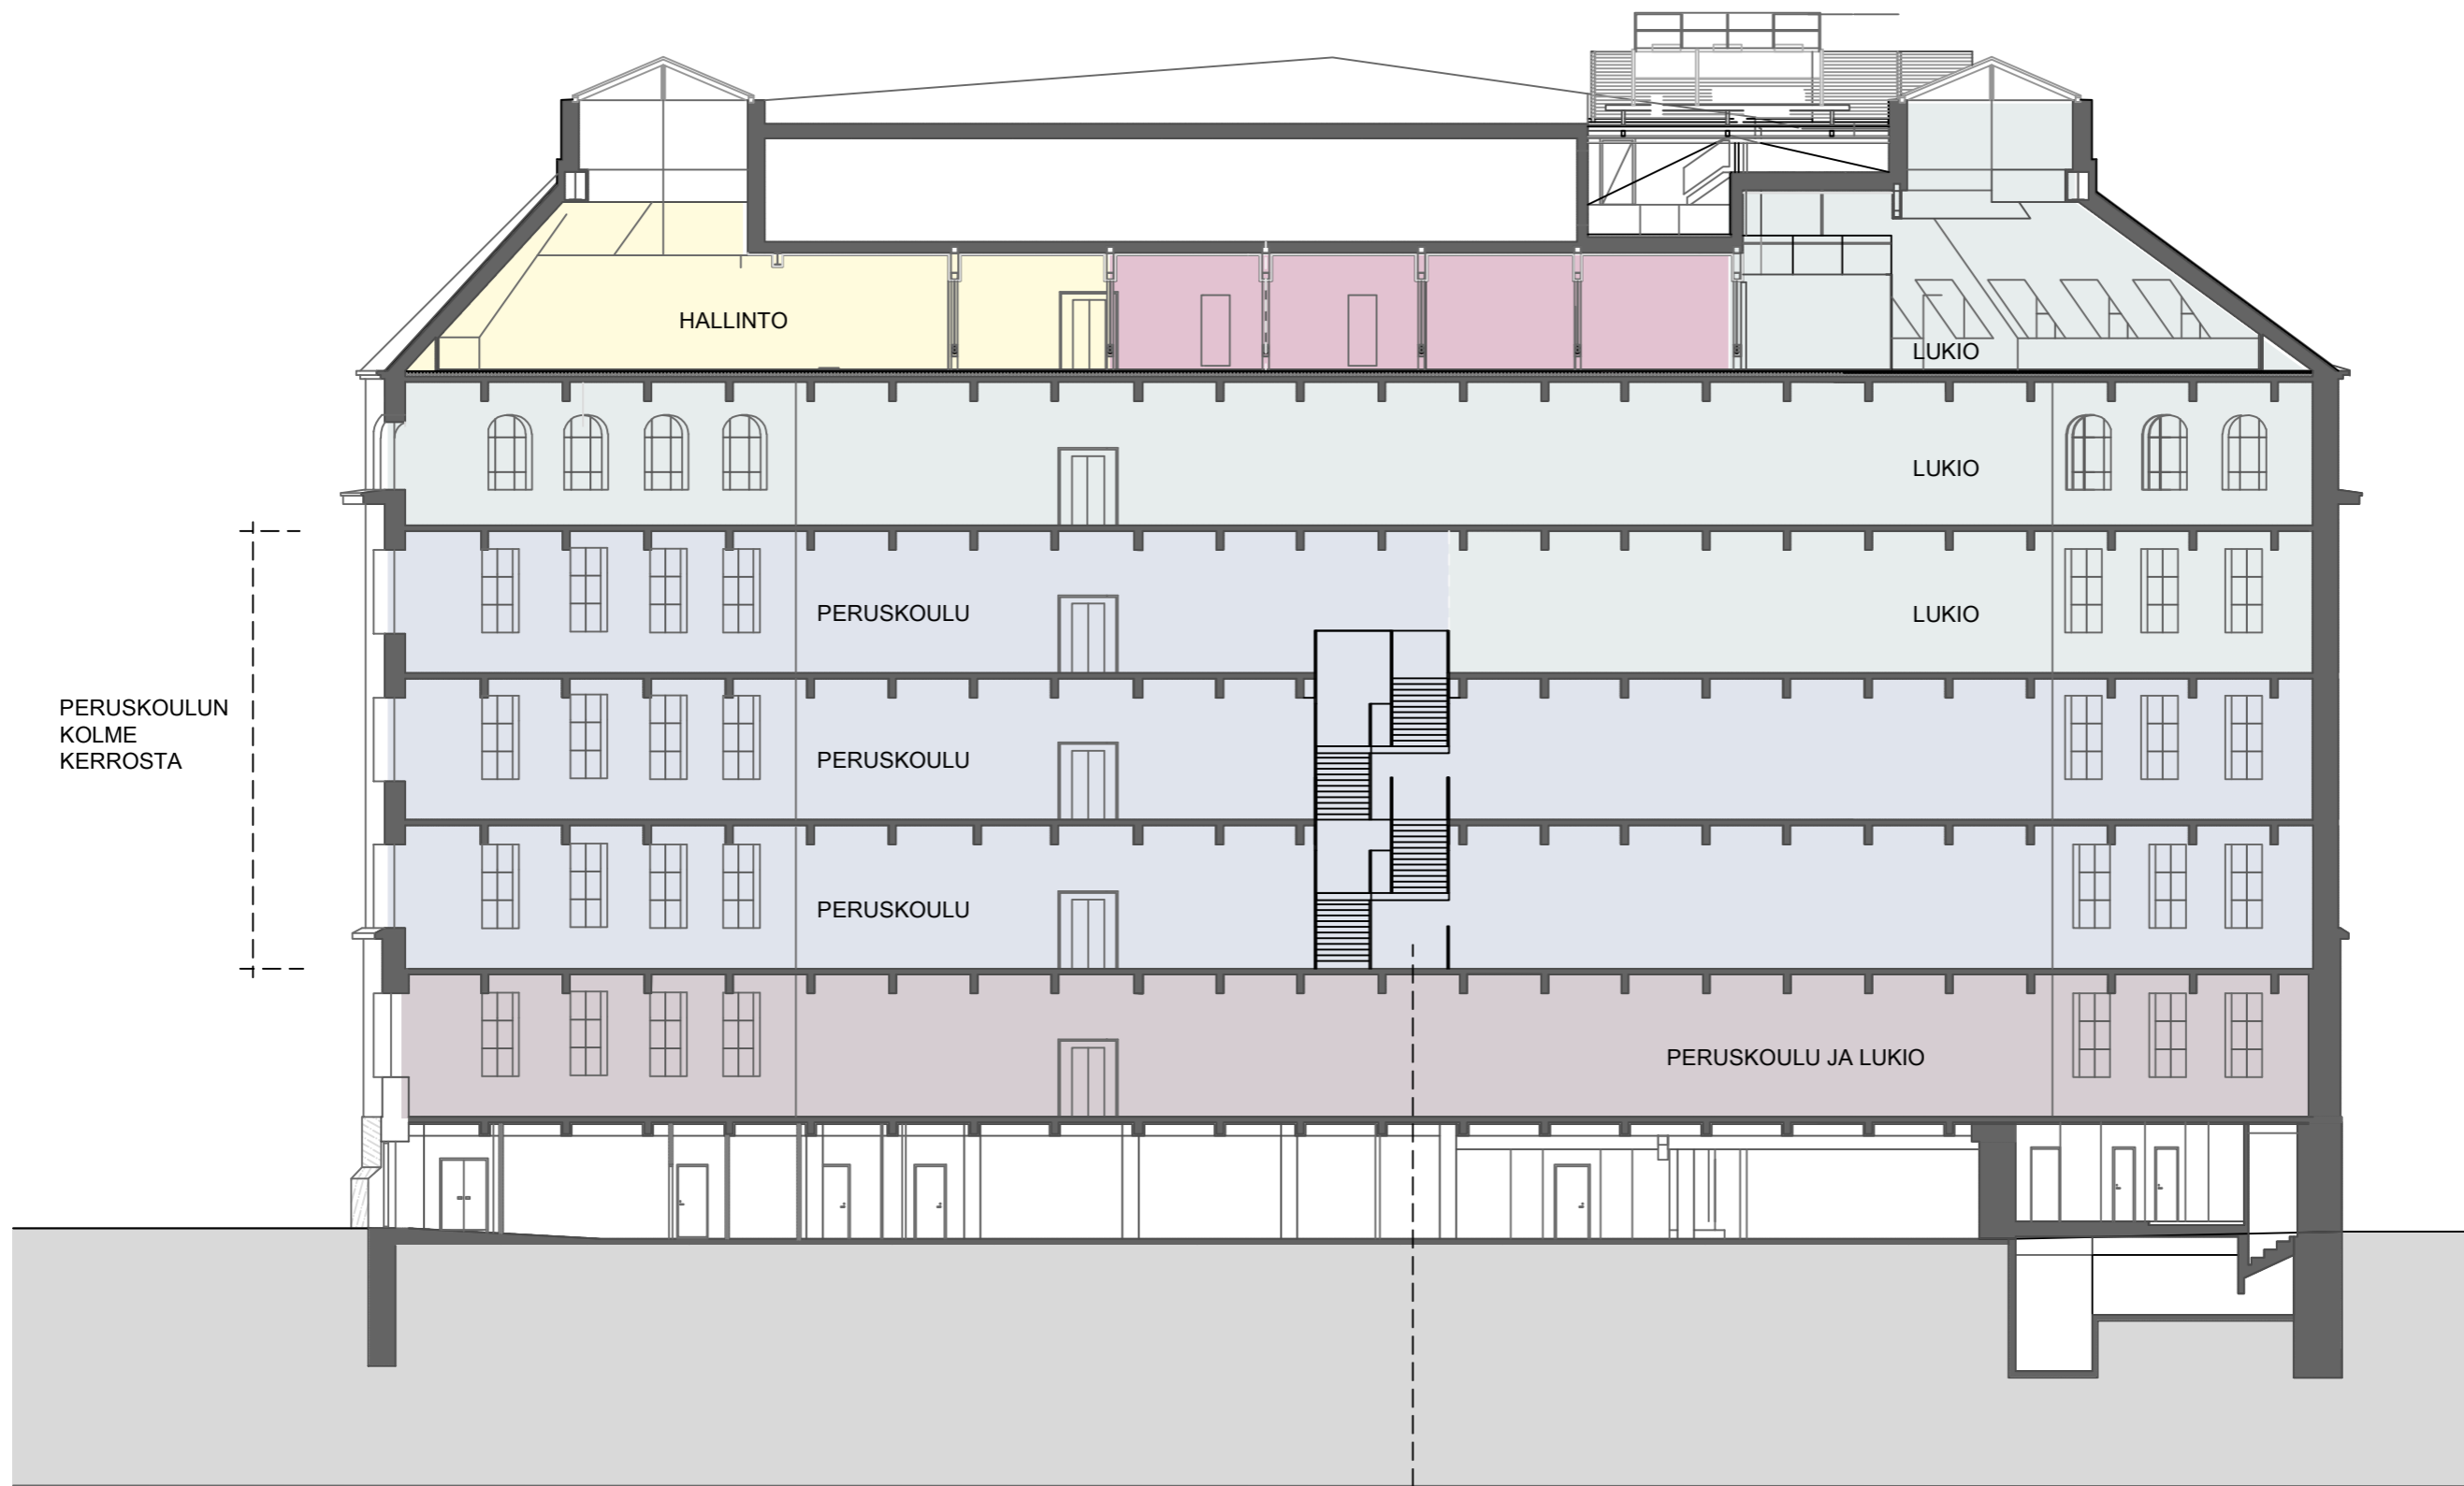

RESSUN PERUSKOULU JA LUKIO LAAJENNUS

VIITESUUNNITELMA

12.12.2019

Nomad Arkkitehdit Oy

NOMAD
ARKKITEHDIT OY

SIJAINTIKAAVIO 1:1500 JA ASEMAPIIRROS 1:500
 RESSUN PERUSKOULU JA LUKIO LAAJENNUS | 20.12.2019 |

PERUSKOULUN
KOLME
KERROSTA