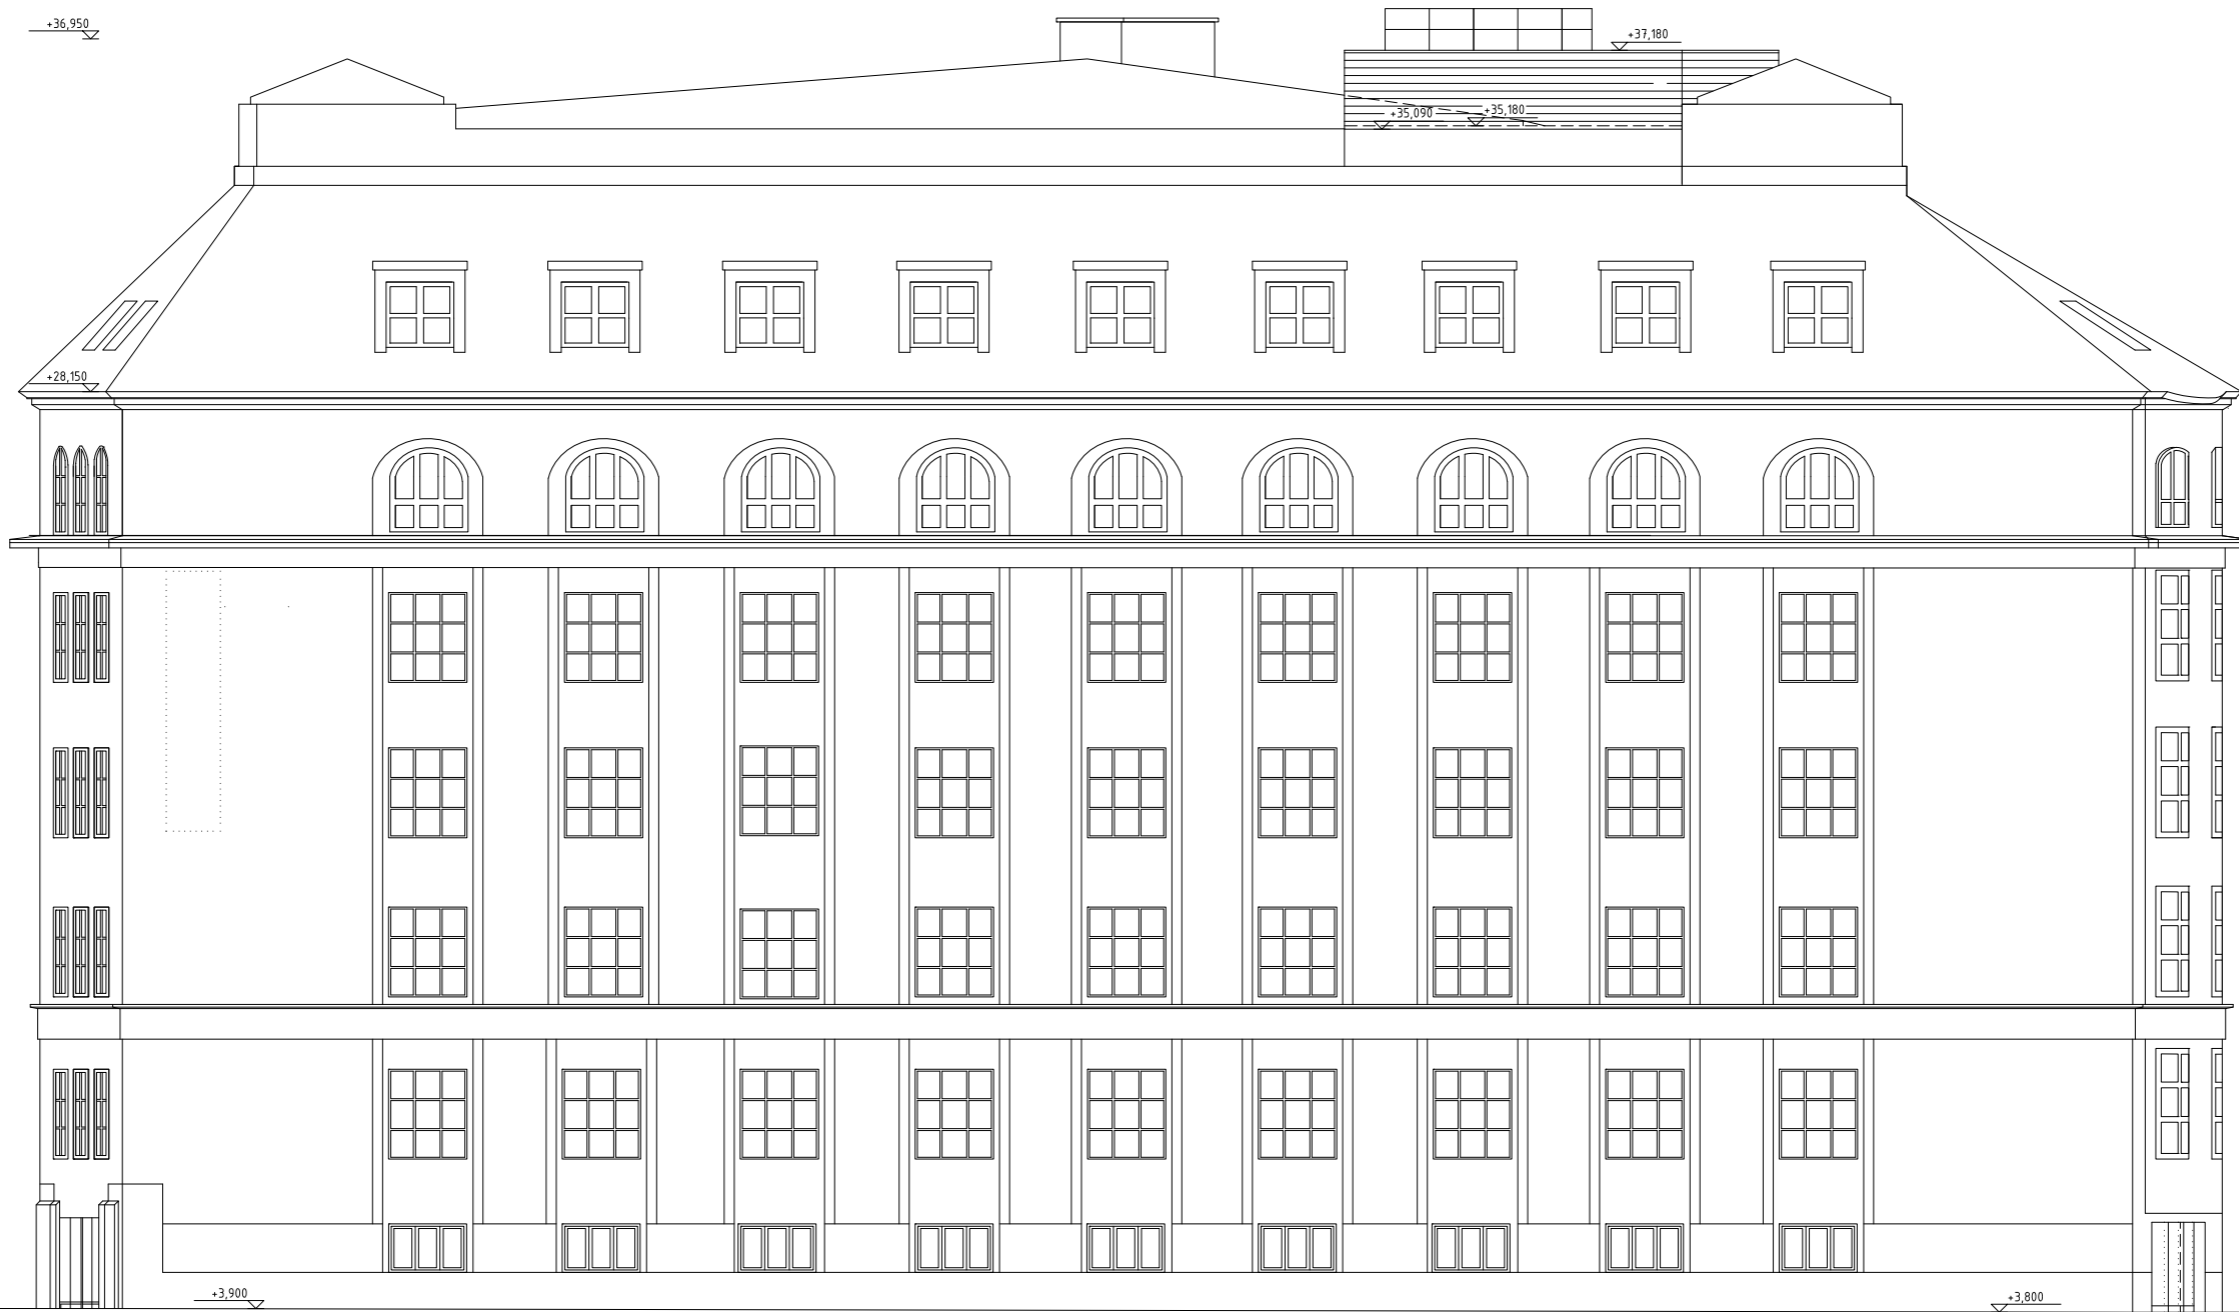

RESSUN PERUSKOULU JA LUKIO LAAJENNUS

VIITESUUNNITELMA

12.12.2019

Nomad Arkkitehdit Oy

NOMAD
ARKKITEHDIT OY

SIJAINTIKAAVIO 1:1500 JA ASEMAPIIRROS 1:500
 RESSUN PERUSKOULU JA LUKIO LAAJENNUS | 20.12.2019 |

PERUSKOULUN
KOLME
KERROSTA