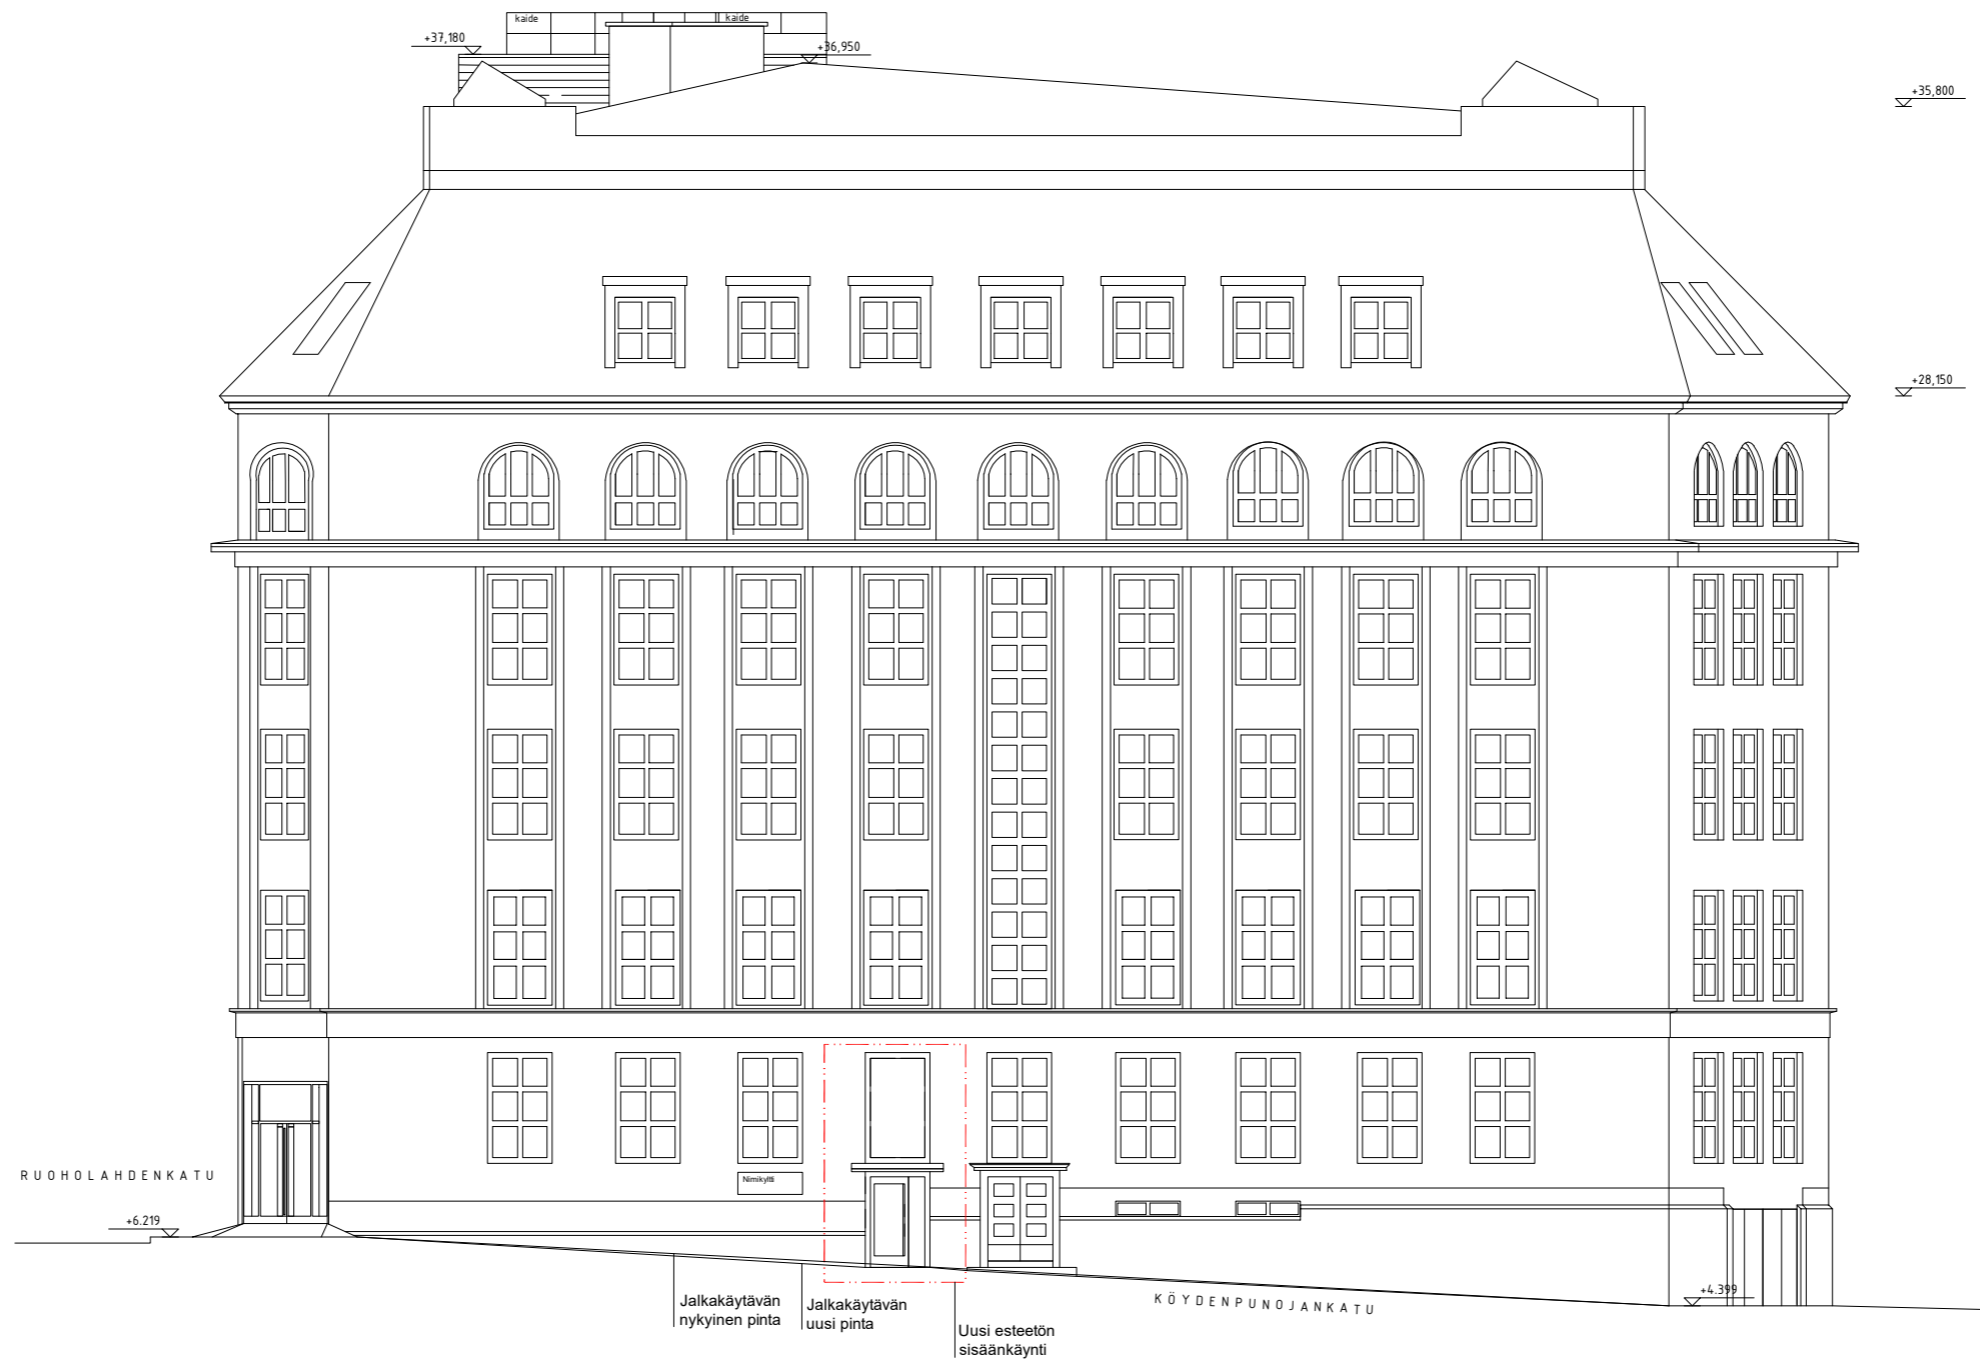

RESSUN PERUSKOULU JA LUKIO LAAJENNUS

VIITESUUNNITELMA

12.12.2019

Nomad Arkkitehdit Oy

NOMAD
ARKKITEHDIT OY

SIJAINTIKAAVIO 1:1500 JA ASEMAPIIRROS 1:500
 RESSUN PERUSKOULU JA LUKIO LAAJENNUS | 20.12.2019 |

PERUSKOULUN
KOLME
KERROSTA