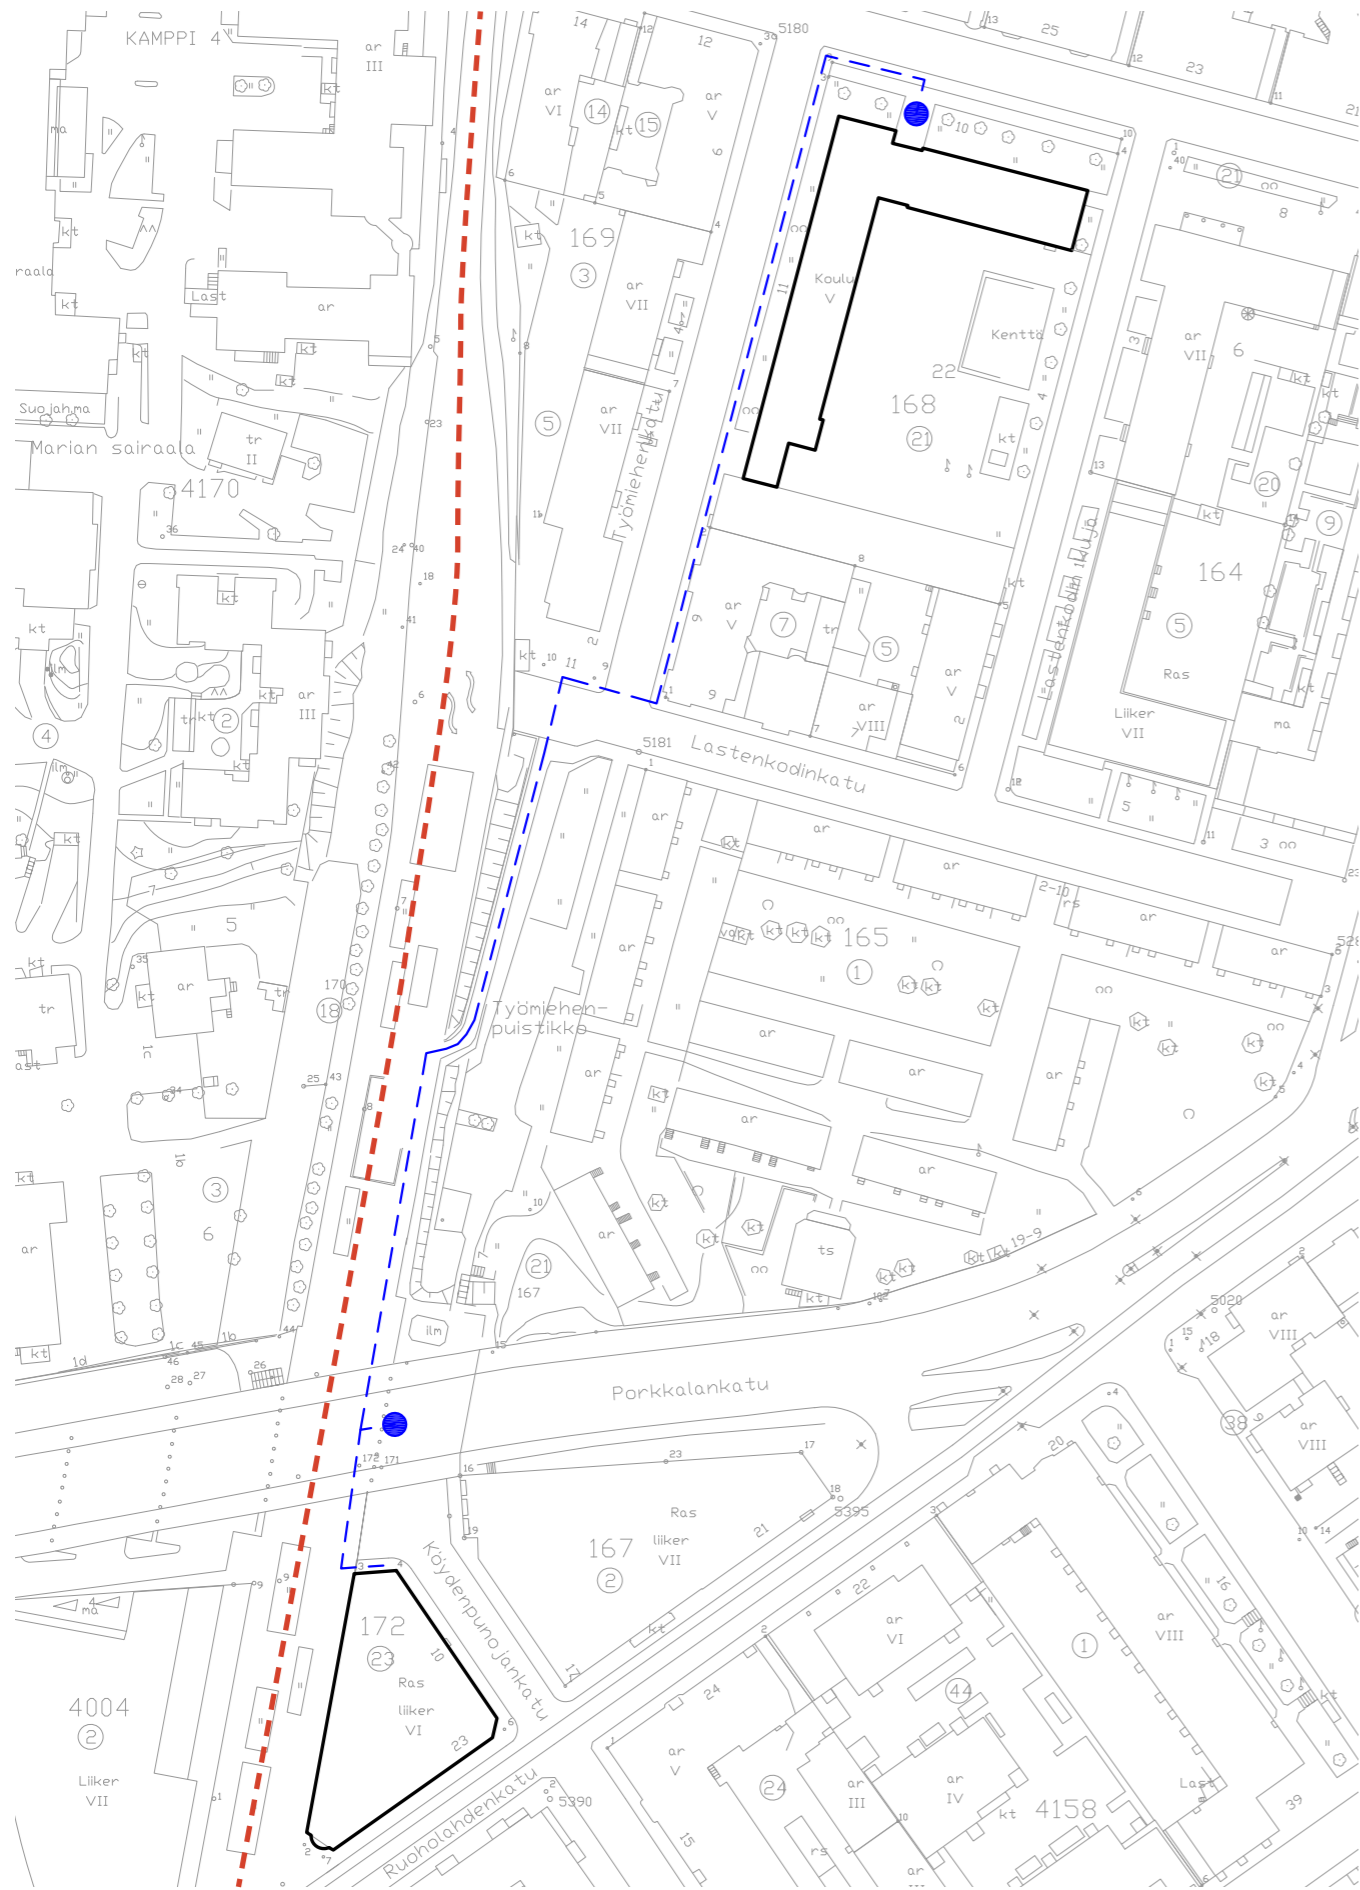

RESSUN PERUSKOULU JA LUKIO LAAJENNUS

VIITESUUNNITELMA

12.12.2019

Nomad Arkkitehdit Oy

NOMAD
ARKKITEHDIT OY

SIJAINTIKAAVIO 1:1500 JA ASEMAPIIRROS 1:500
 RESSUN PERUSKOULU JA LUKIO LAAJENNUS | 20.12.2019 |

PERUSKOULUN
KOLME
KERROSTA