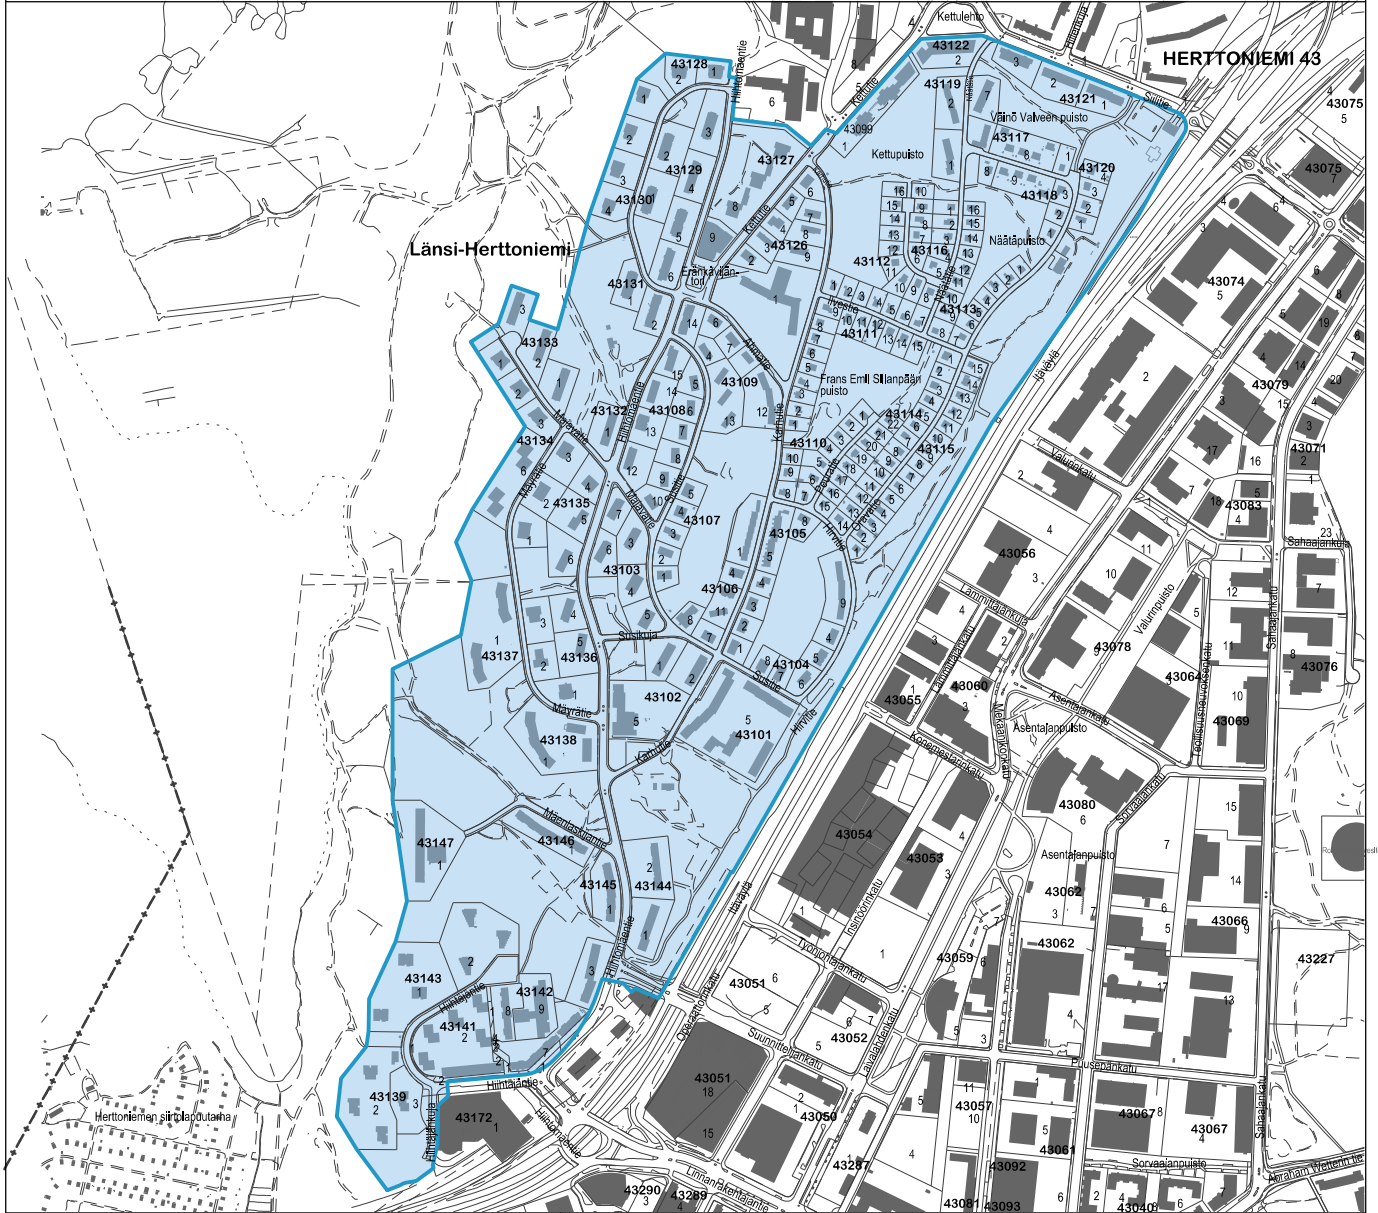

RAKENNUSKIELTOKARTTA

1:10000

43. kaupunginosa, Herttoniemi
Länsi-Herttoniemi

Rakennuskieltoalue

HELSINKI
ASEMAKAAVOITUS

RAKENNUSKIELLON ASETTAMINEN
MAANKÄYTTÖ- JA RAKENNUSLAKI 53 § 1

PÄIVÄYS

11.02.2020