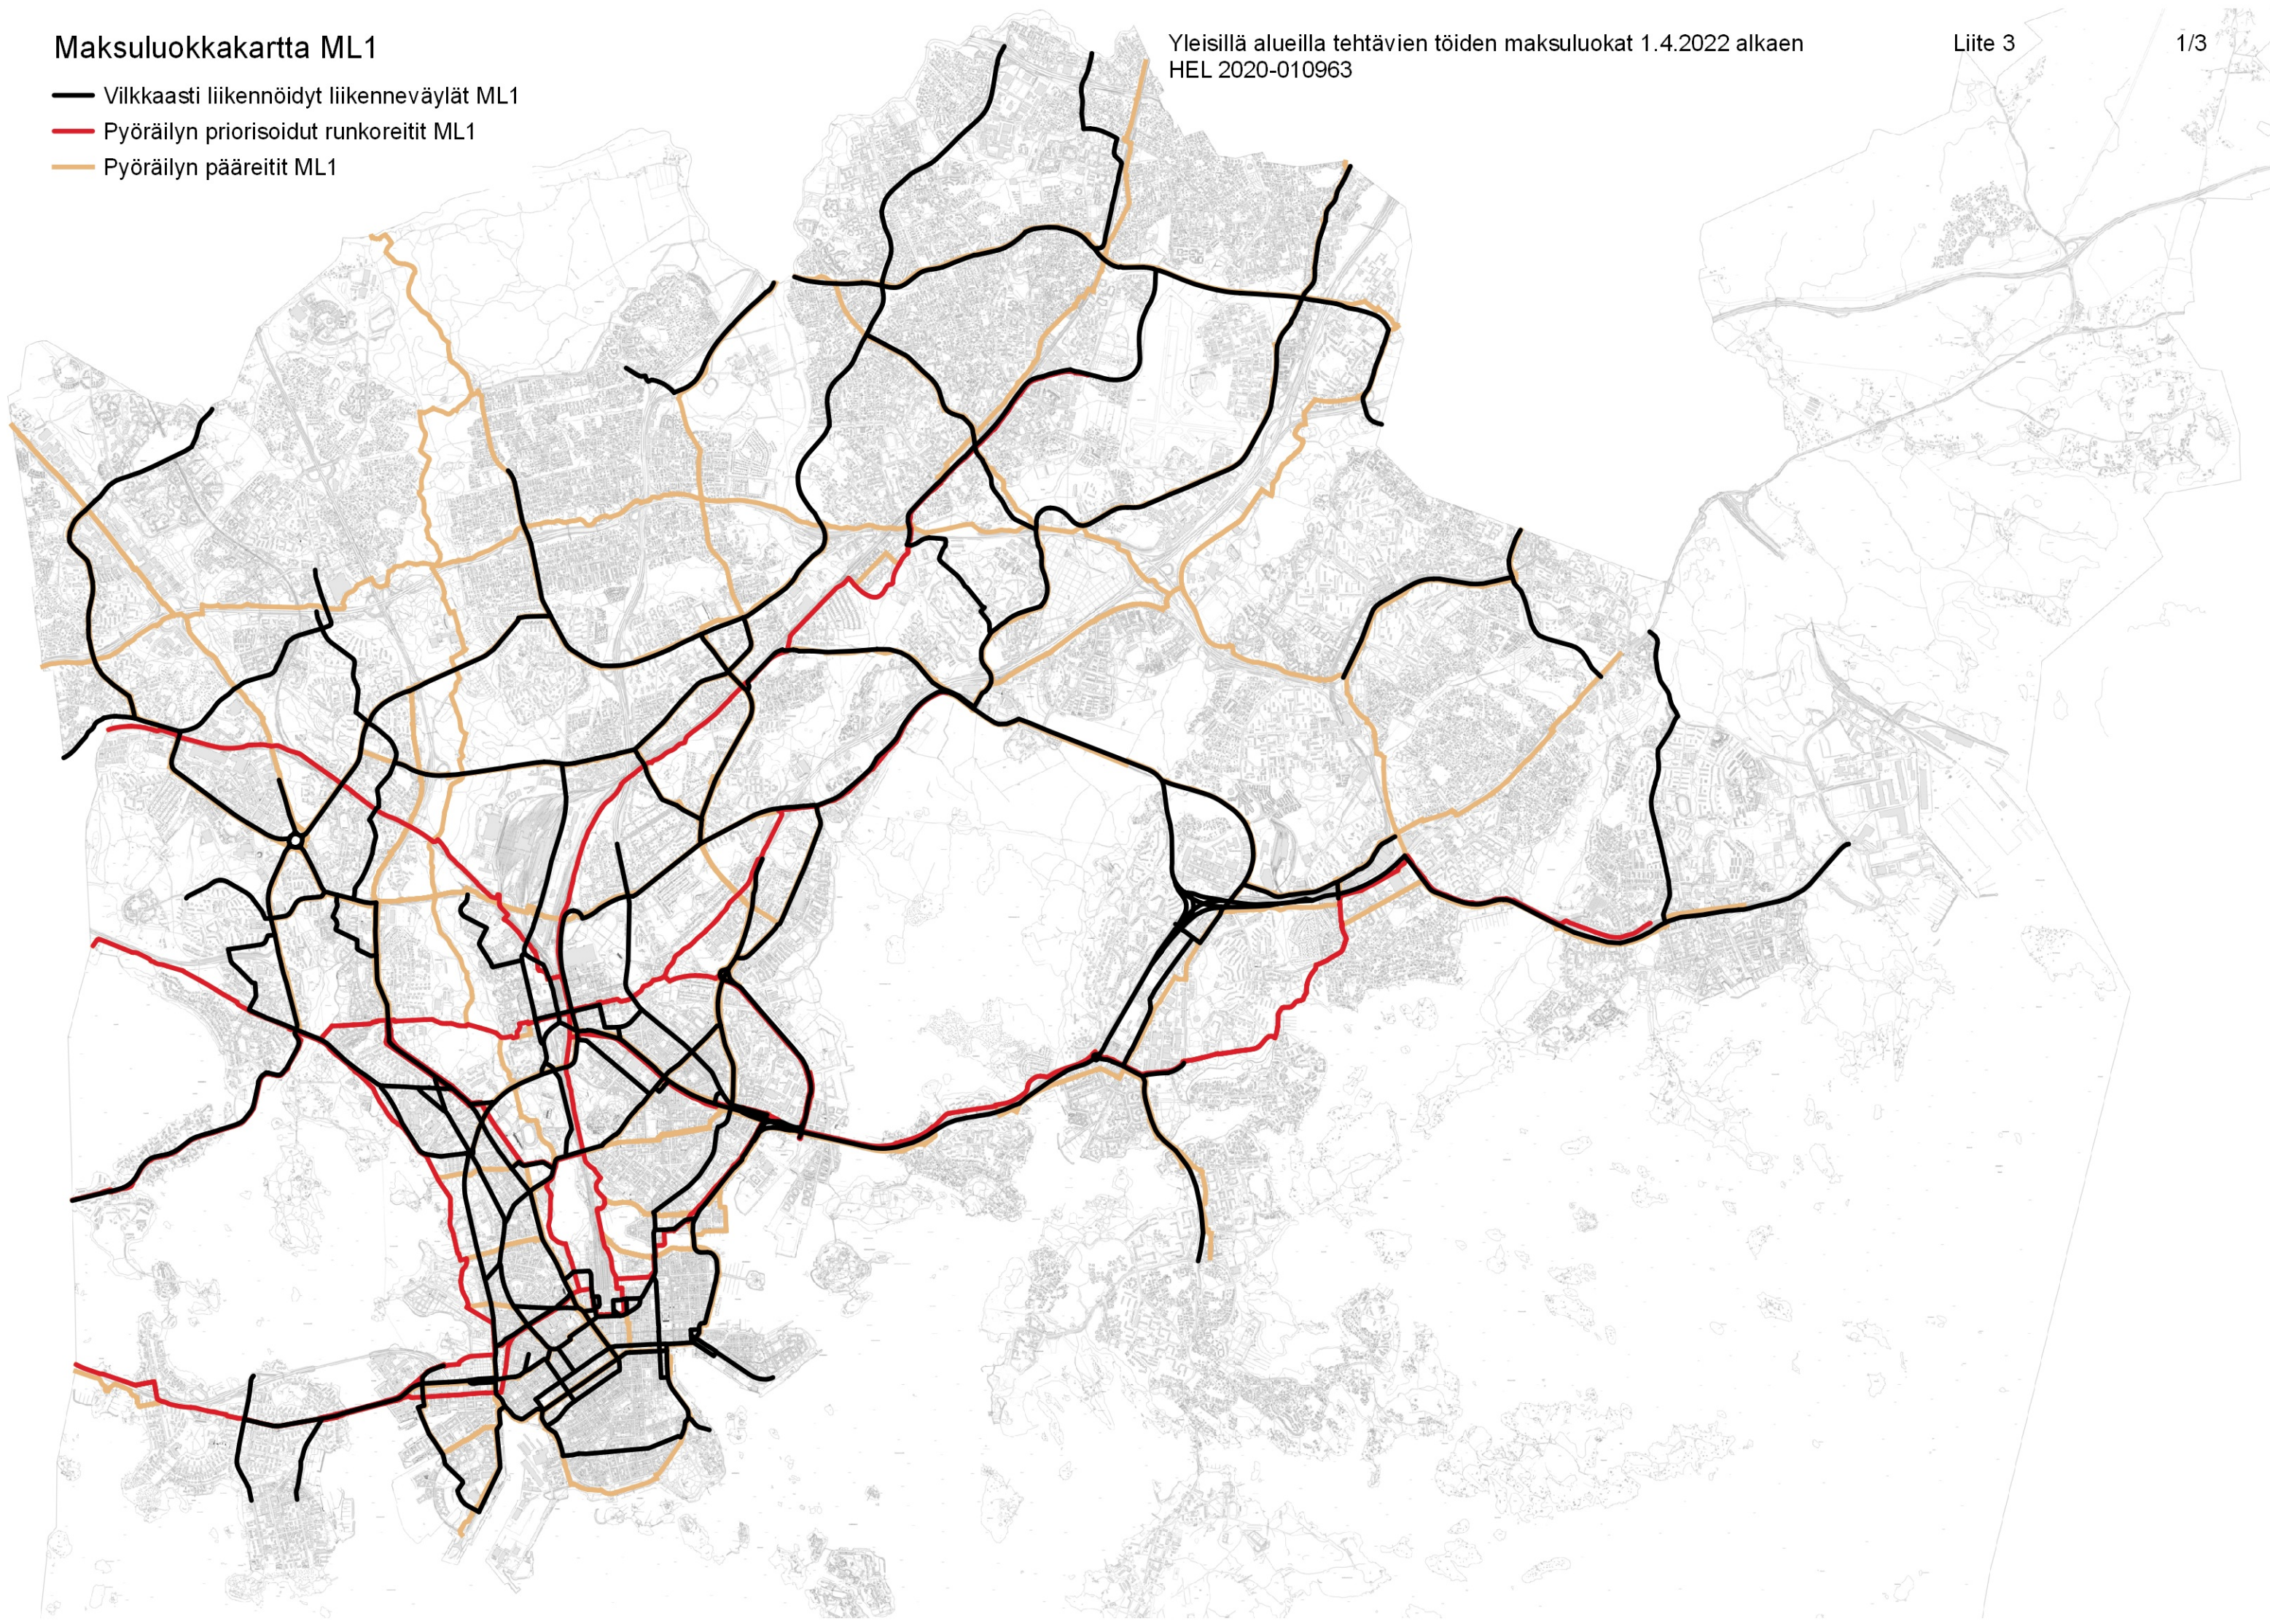

# Maksuluokkakartta ML1

- Vilkkaasti liikennöidyt liikenneväylät ML1
- Pyöräilyn priorisoidut runkoreitit ML1
- Pyöräilyn pääreitit ML1

Yleisillä alueilla tehtävien töiden maksuluokat 1.4.2022 alkaen  
HEL 2020-010963

# Maksuluokkakartta ML2 ja ML3

 Helsingin\_niemi ML2

Yleisten alueiden rekisteri katualueet

 Katualueet ML2

 Katualueet ML3

 Rakenteilla tai ei kaupungin ylläpidossa

Yleisten alueiden rekisterin viherosat

 Viherosat ML2