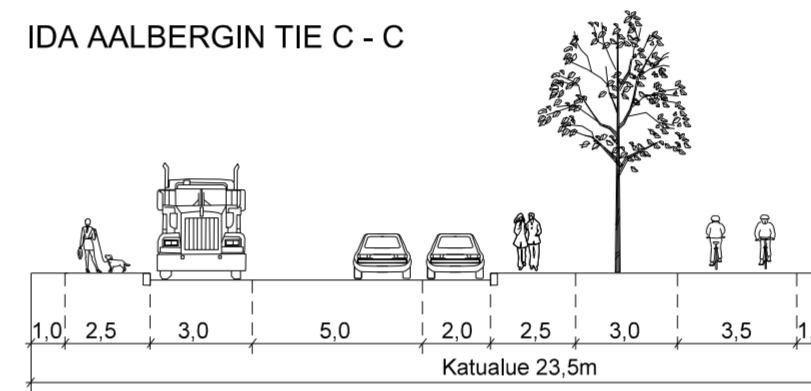

POIKKILEIKKAUKSET

NÄYTTÉLIJÄNTIE A - A

NÄYTTÉLIJÄNTIE B - B

IDA AALBERGIN TIE C - C

IDA AALBERGIN TIE D - D

SELITE

- Suunnitelma-alueen raja
- Asemakaavan nro 12423 mukainen uusi rakentaminen
- Aukio
- Pyörätie
- Jalkakäytävä
- Yhdistetty jalankulku ja pyöräily
- Istutuskaisla
- Ajourata
- Koroke / erotuskaisla
- Pysäköinti
- Pysäkki
- Yliajettava osuus