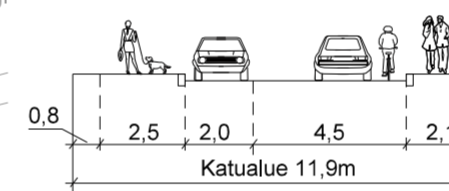

POIKKILEIKKAUKSET

NÄYTTÉLIJÄNTIE A - A

NÄYTTÉLIJÄNTIE B - B

IDA AALBERGIN TIE C - C

IDA AALBERGIN TIE D - D

SELITE

- Suunnitelma-alueen raja
- Asemakaavan nro 12423 mukainen uusi rakentaminen
- Aukio
- Pyörätie
- Jalkakäytävä
- Yhdistetty jalankulku ja pyöräily
- Istutuskaisla
- Ajourata
- Koroke / erotuskaisla
- Pysäköinti
- Pysäkki
- Yliajettava osuus