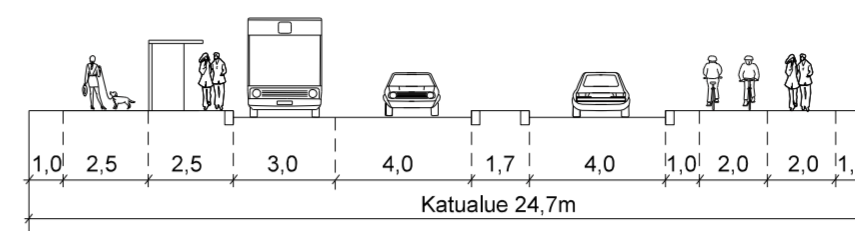

POIKKILEIKKAUKSET

NÄYTTÉLIJÄNTIE A - A

NÄYTTÉLIJÄNTIE B - B

IDA AALBERGIN TIE C - C

IDA AALBERGIN TIE D - D

SELITE

- Suunnitelma-alueen raja
- Asemakaavan nro 12423 mukainen uusi rakentaminen
- Aukio
- Pyörätie
- Jalkakäytävä
- Yhdistetty jalankulku ja pyöräily
- Istutuskaisla
- Ajourata
- Koroke / erotuskaisla
- Pysäköinti
- Pysäkki
- Yliajettava osuus