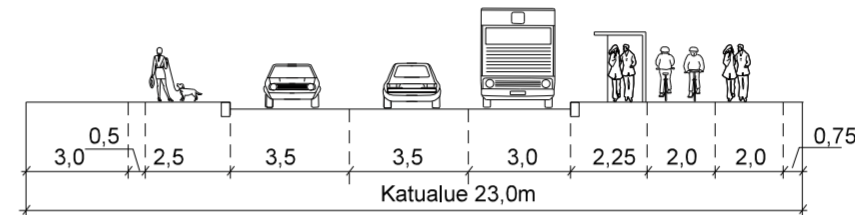

POIKKILEIKKAUKSET

NÄYTTÉLIJÄNTIE A - A

NÄYTTÉLIJÄNTIE B - B

IDA AALBERGIN TIE C - C

IDA AALBERGIN TIE D - D

SELITE

- Suunnitelma-alueen raja
- Asemakaavan nro 12423 mukainen uusi rakentaminen
- Aukio
- Pyörätie
- Jalkakäytävä
- Yhdistetty jalankulku ja pyöräily
- Istutuskaisla
- Ajourata
- Koroke / erotuskaisla
- Pysäköinti
- Pysäkki
- Yliajettava osuus