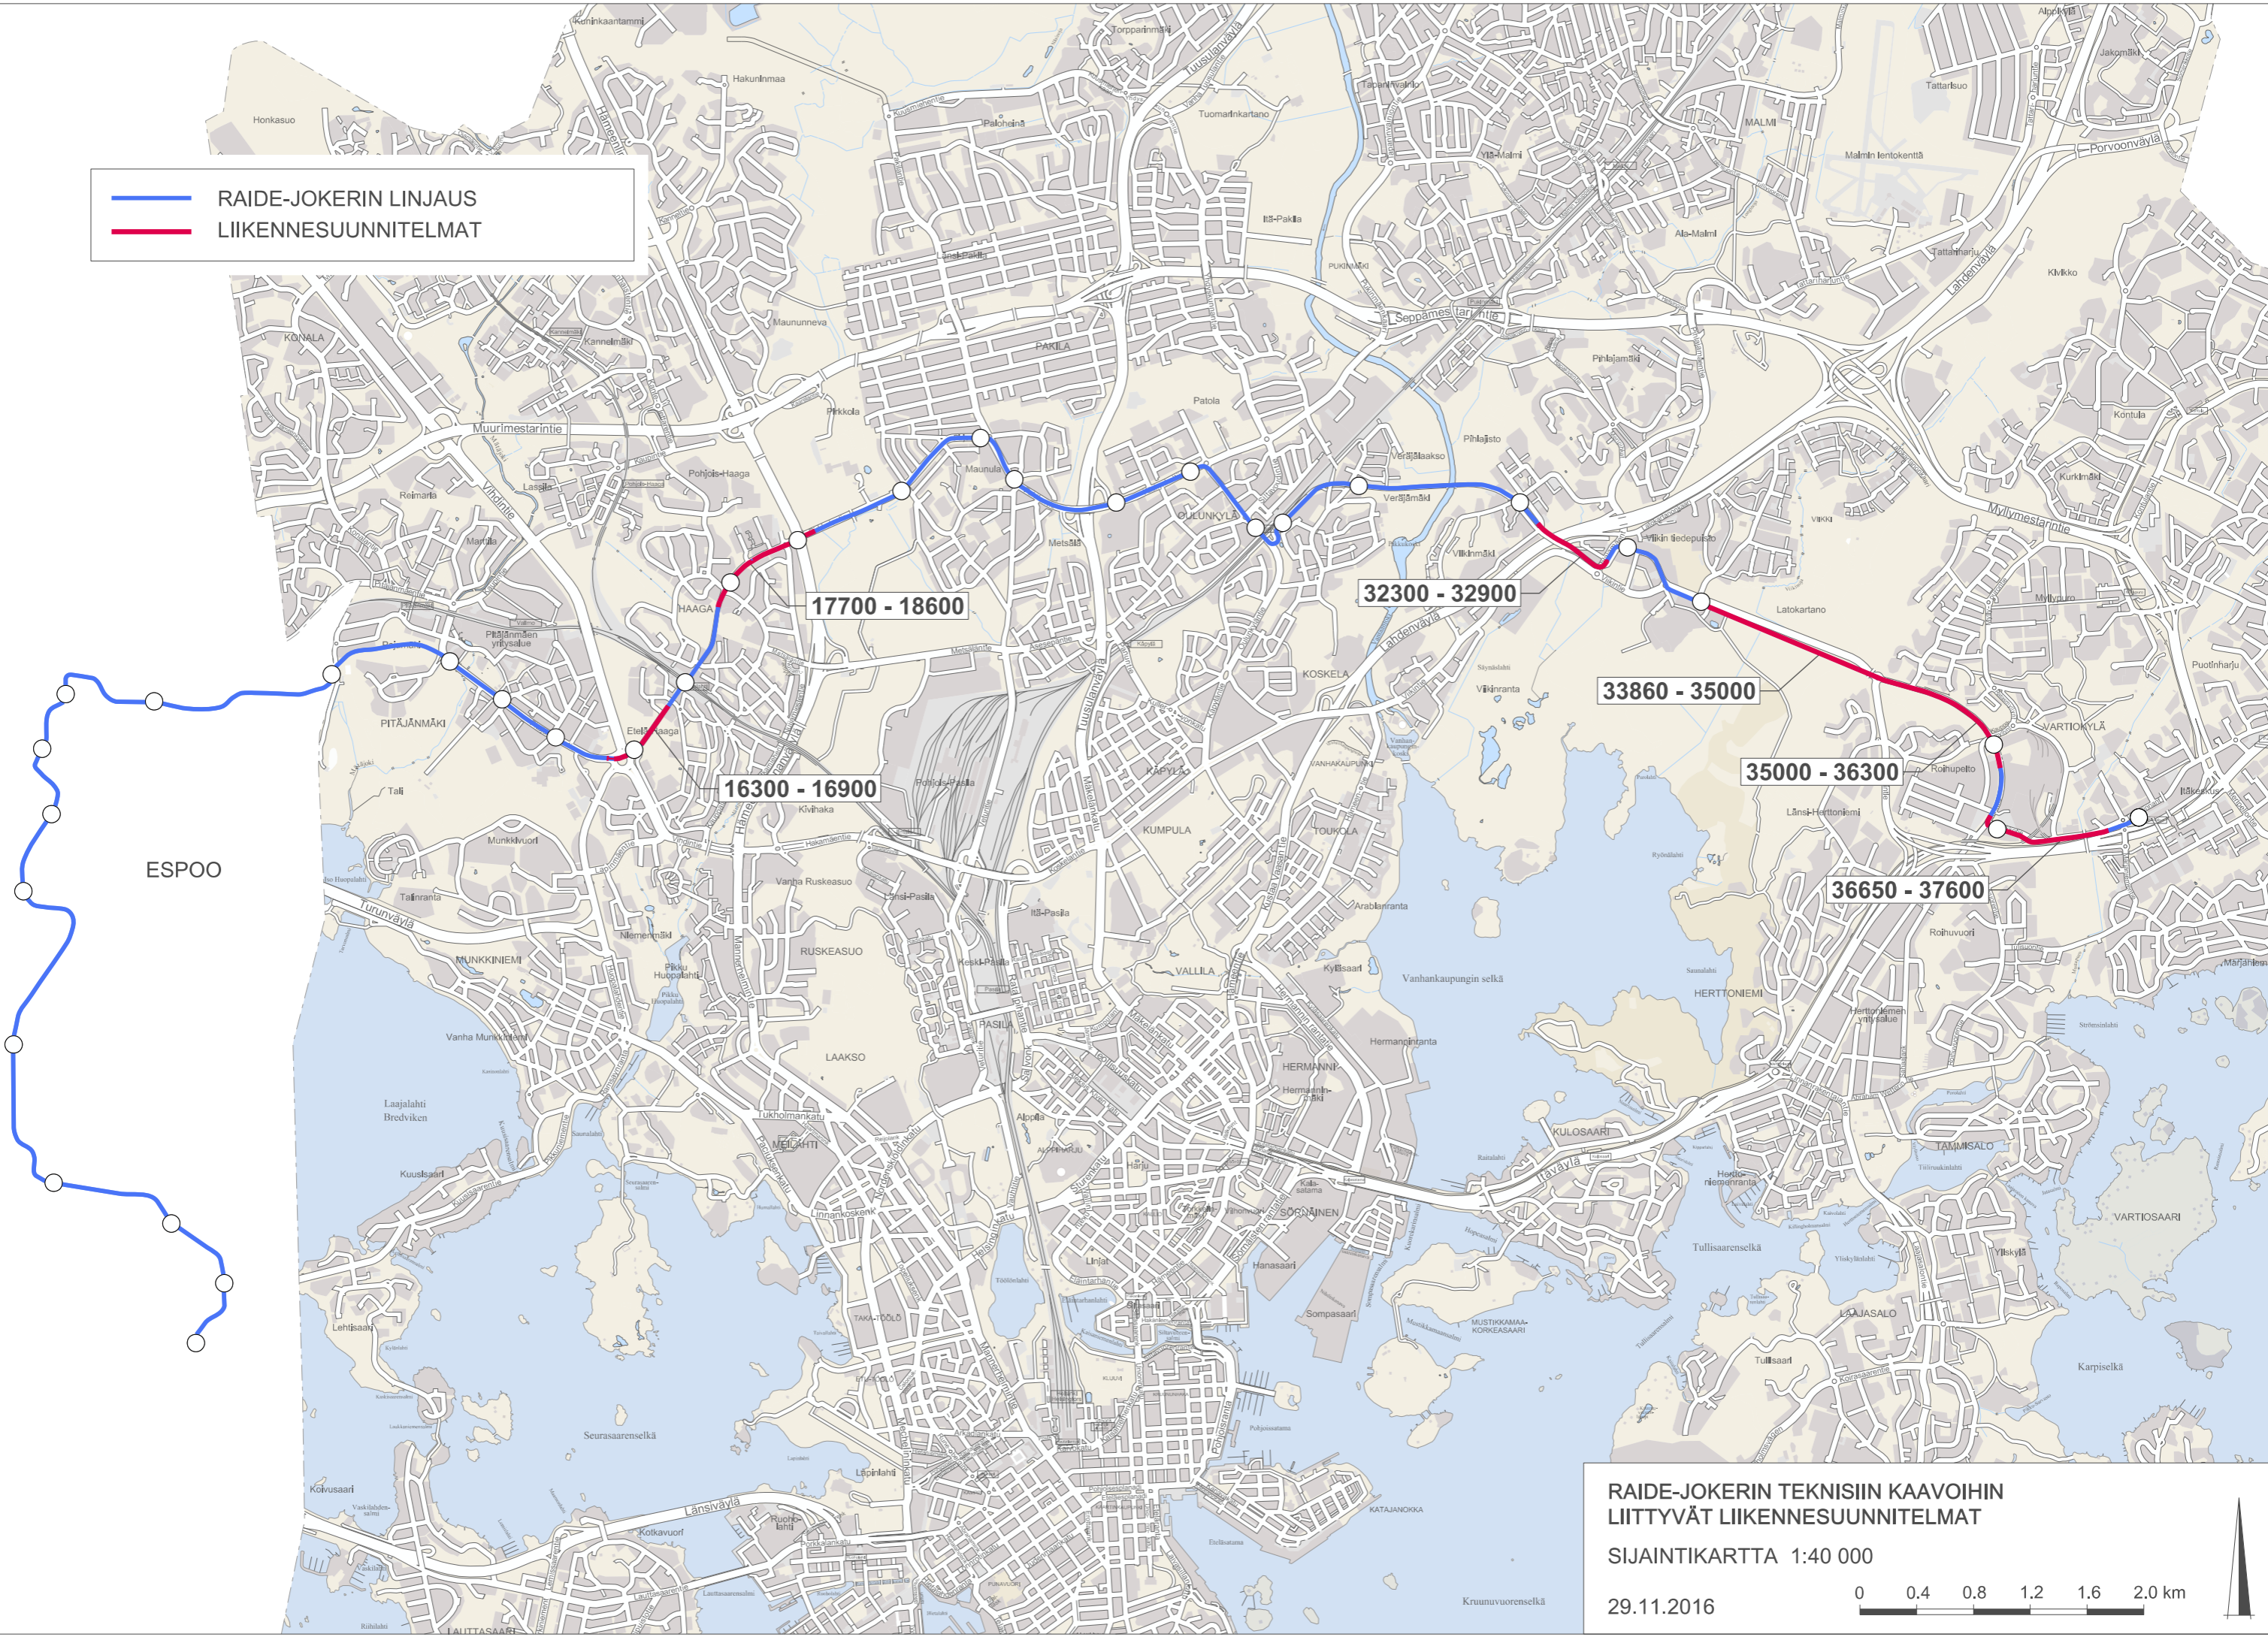

— RAIDE-JOKERIN LINJAUS  
— LIIKENNESUUNNITELMAT

17700 - 18600

16300 - 16900

32300 - 32900

33860 - 35000

35000 - 36300

36650 - 37600

ESPOO

RAIDE-JOKERIN TEKNISIIN KAAVOIHIN  
LIITTYVÄT LIIKENNESUUNNITELMAT

SIJAINTIKARTTA 1:40 000

29.11.2016