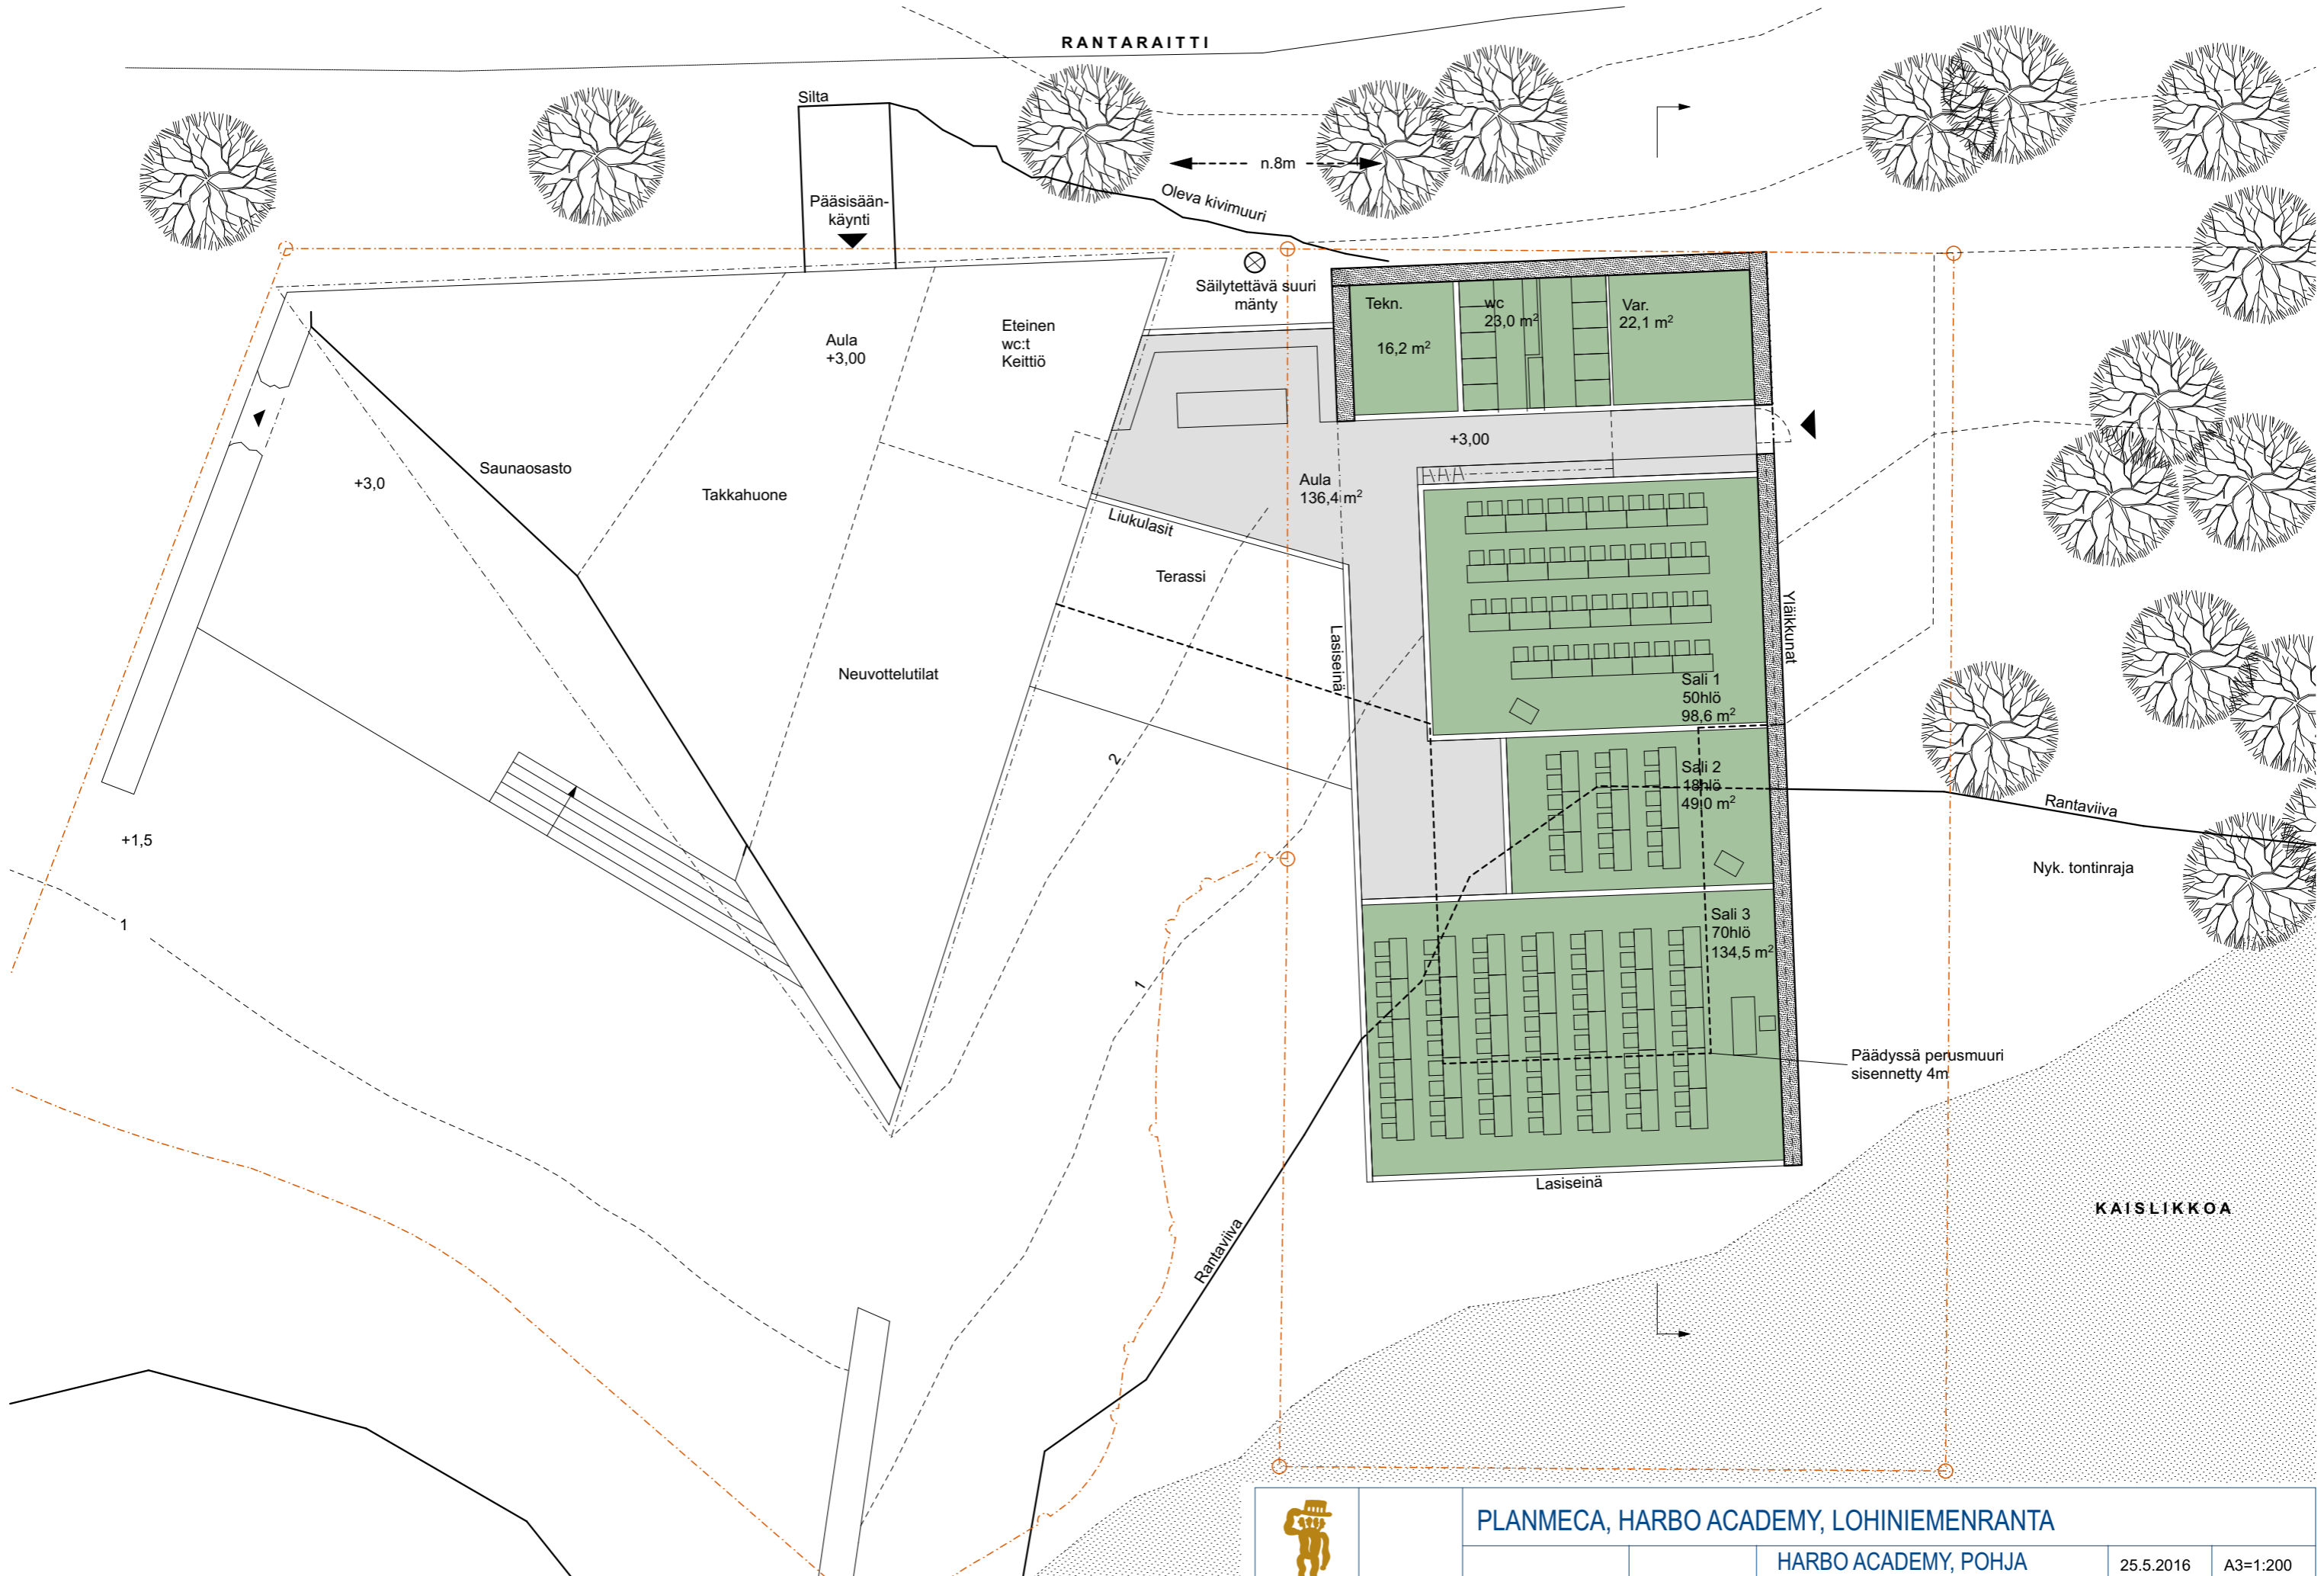

PLANMECA, HARBO ACADEMY, LOHINIEMENRANTA

ASEMAPIIRUSTUS

25.5.2016

A3=1:600

RANTARAITTI

PLANMECA, HARBO ACADEMY, LOHINIEMENRANTA

HAVAINNEKUVA RAITILTA

25.5.2016