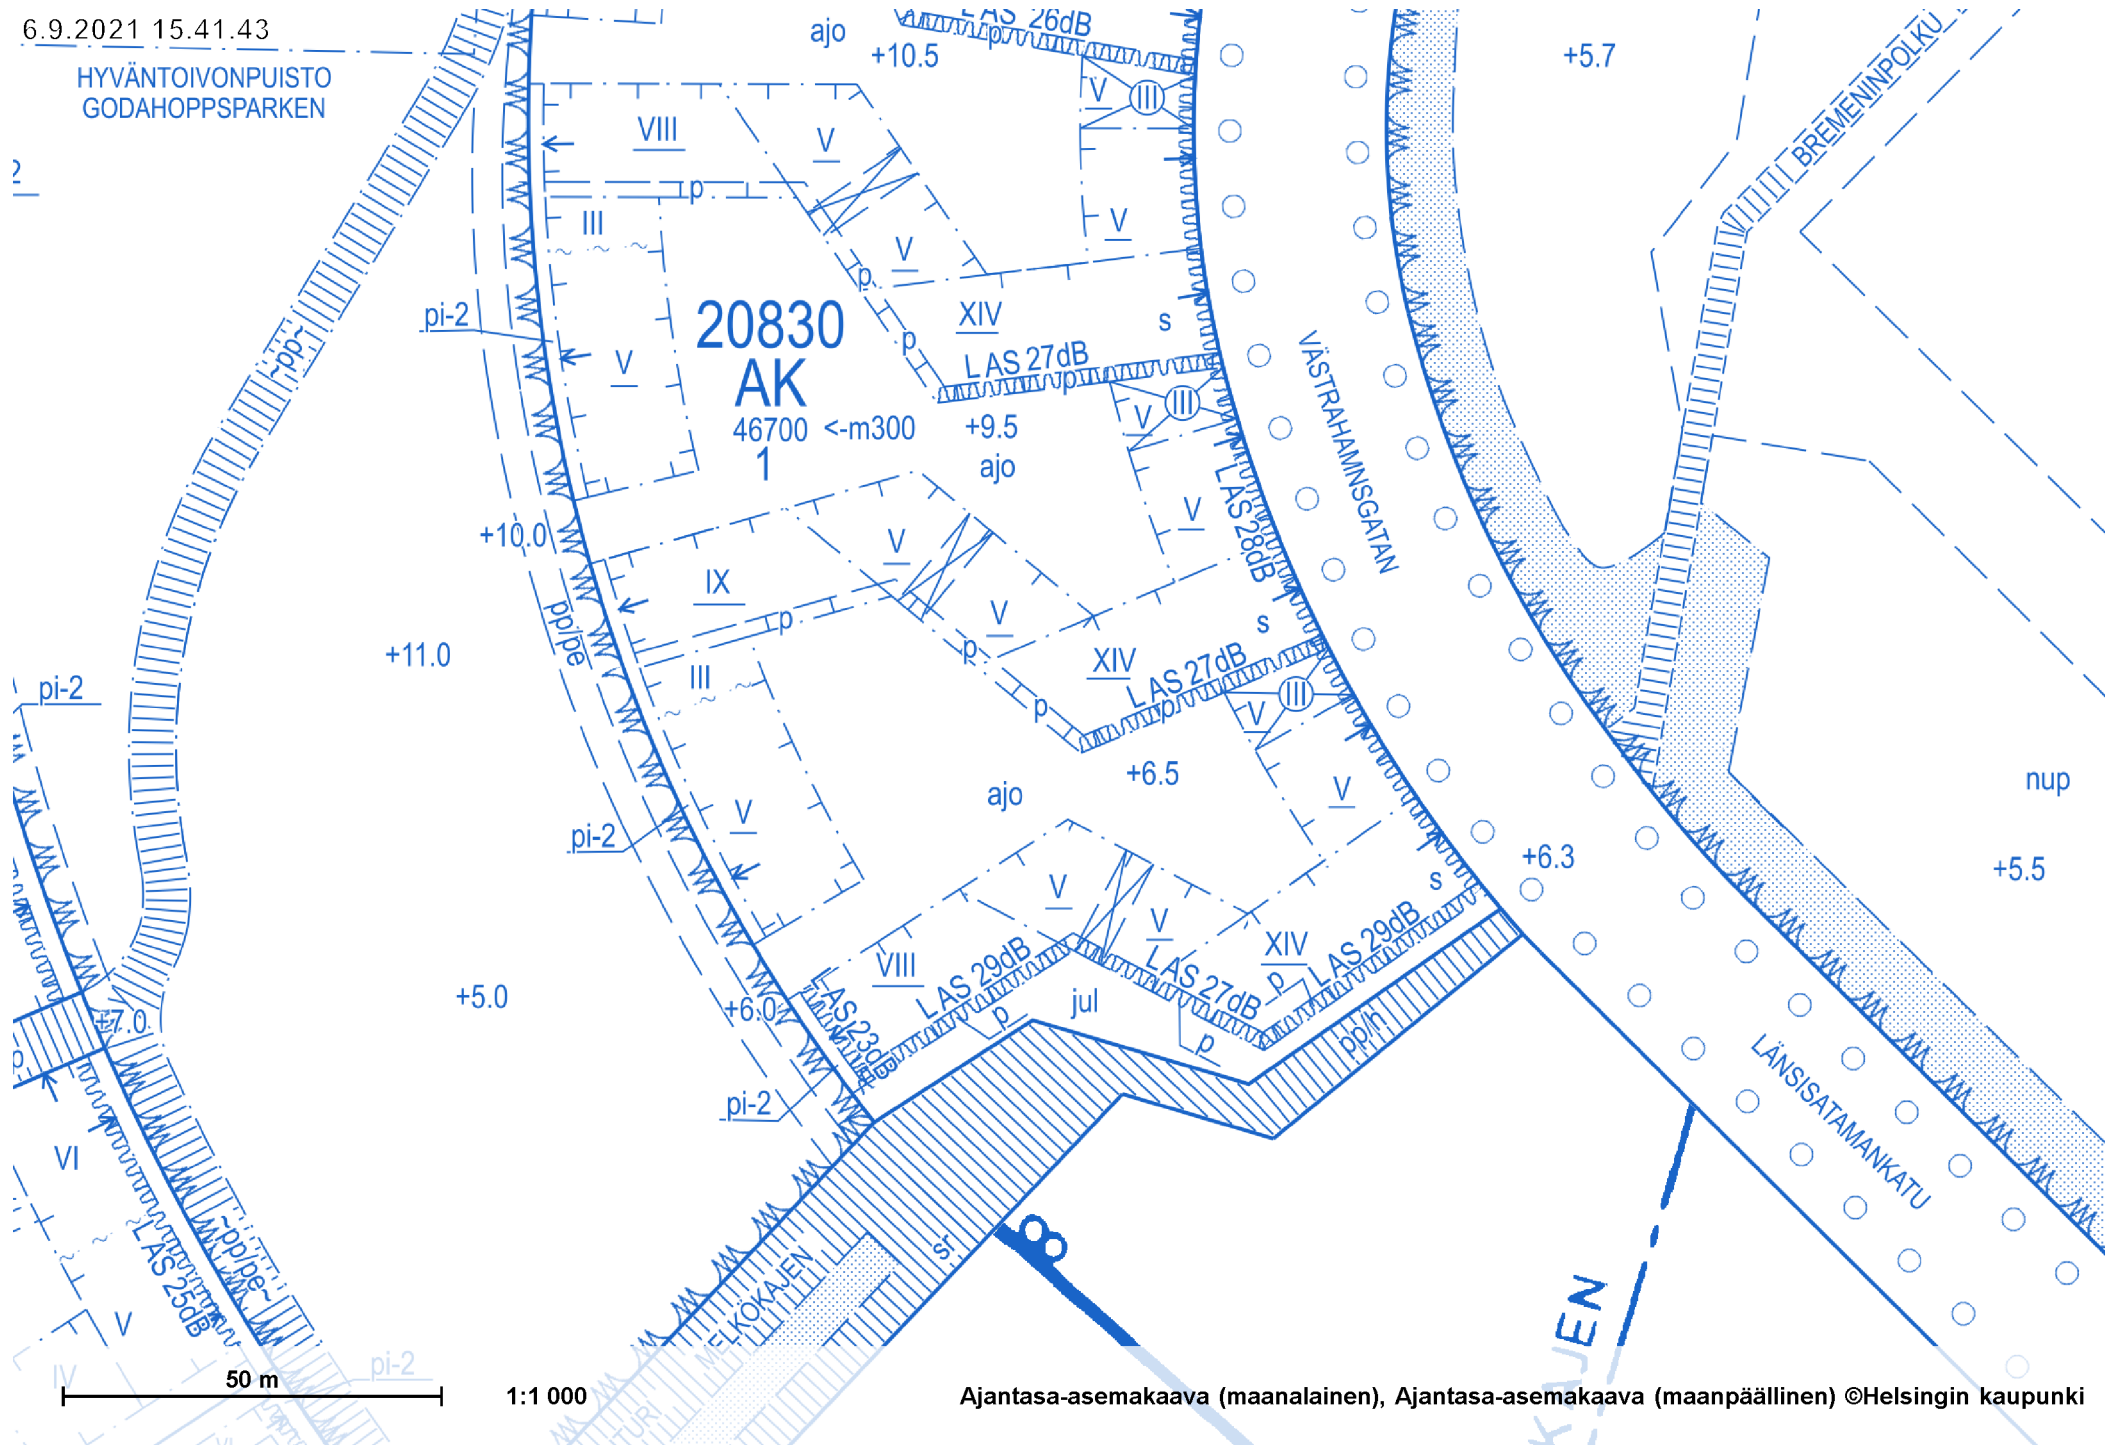

6.9.2021 15.41.43

HYVÄNTOIVONPUISTO
GODAHOPPSPARKEN

1:1 000

Ajantasa-asemakaava (maanalainen), Ajantasa-asemakaava (maanpäällinen) ©Helsingin kaupunki