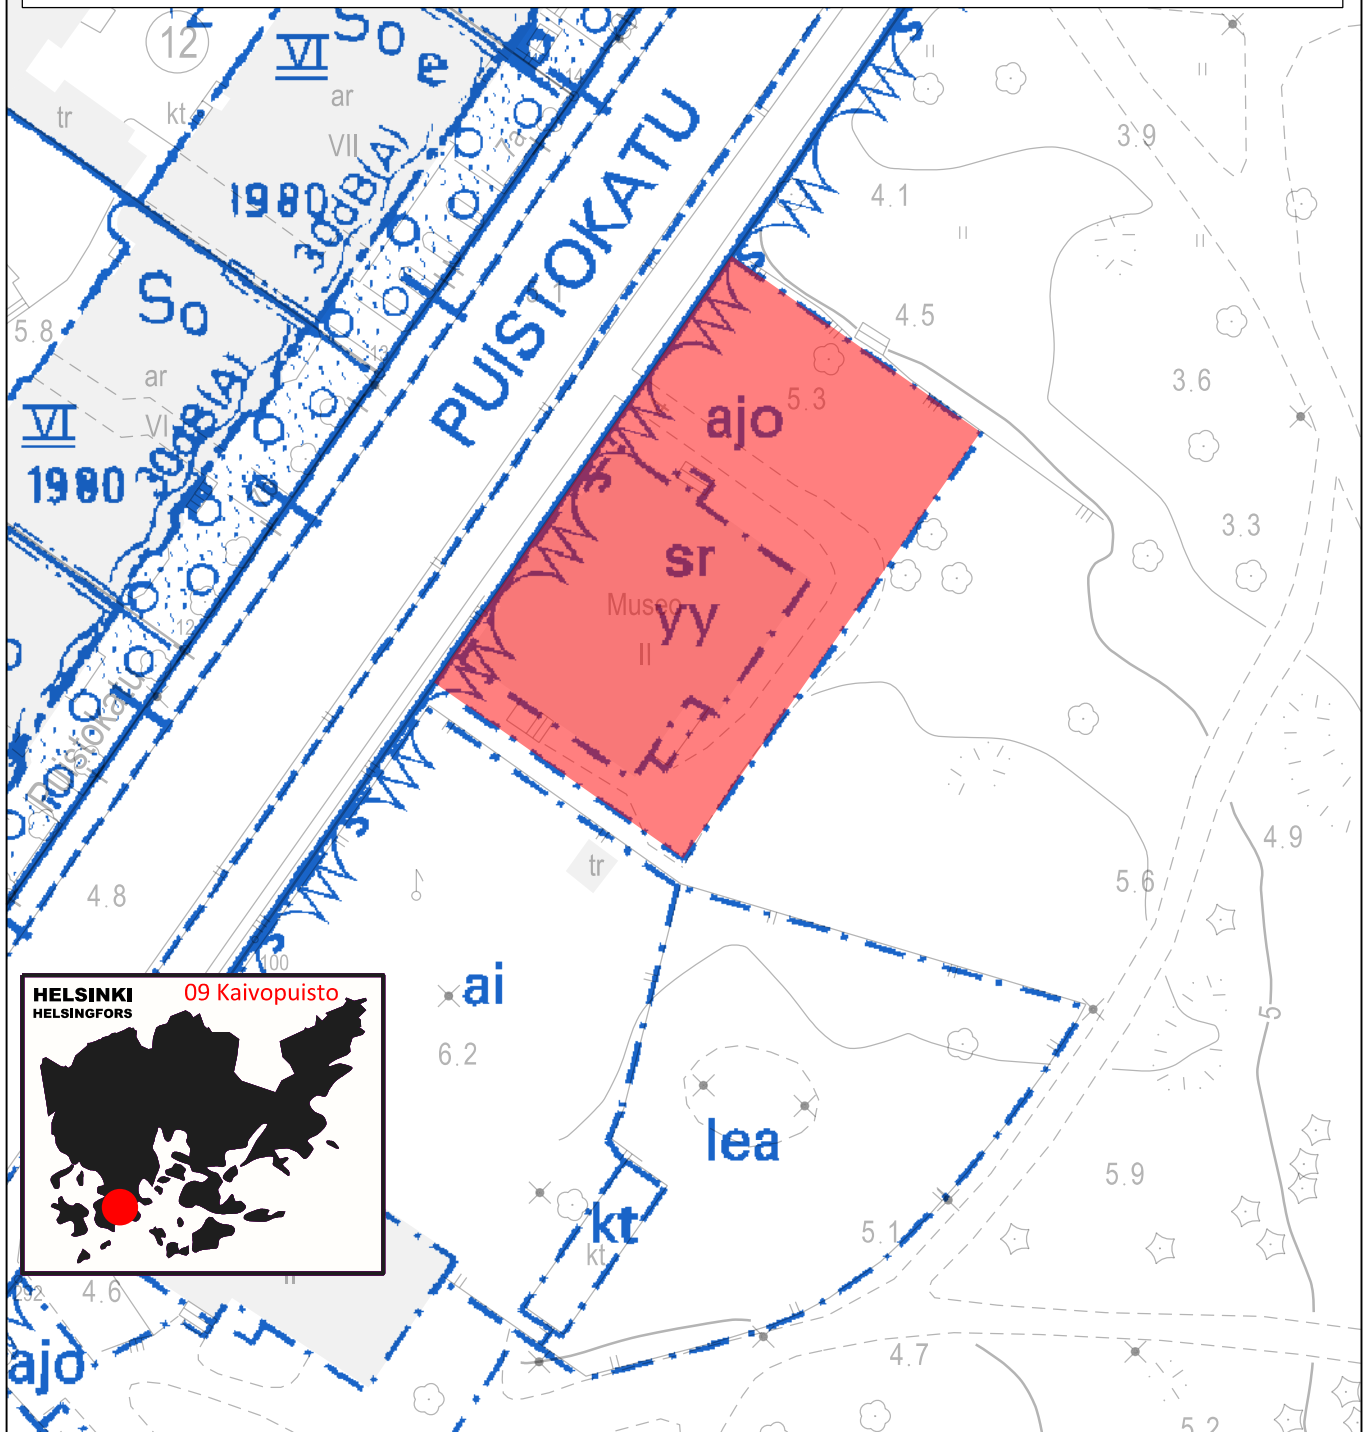

Kartta vuokra-alueesta, määräala kiinteistöstä
91-9-9903-100, os. Puistokatu 4, pinta-ala n. 1000 m²

1:600 Kaivopuisto, 19.12.2019 /TH