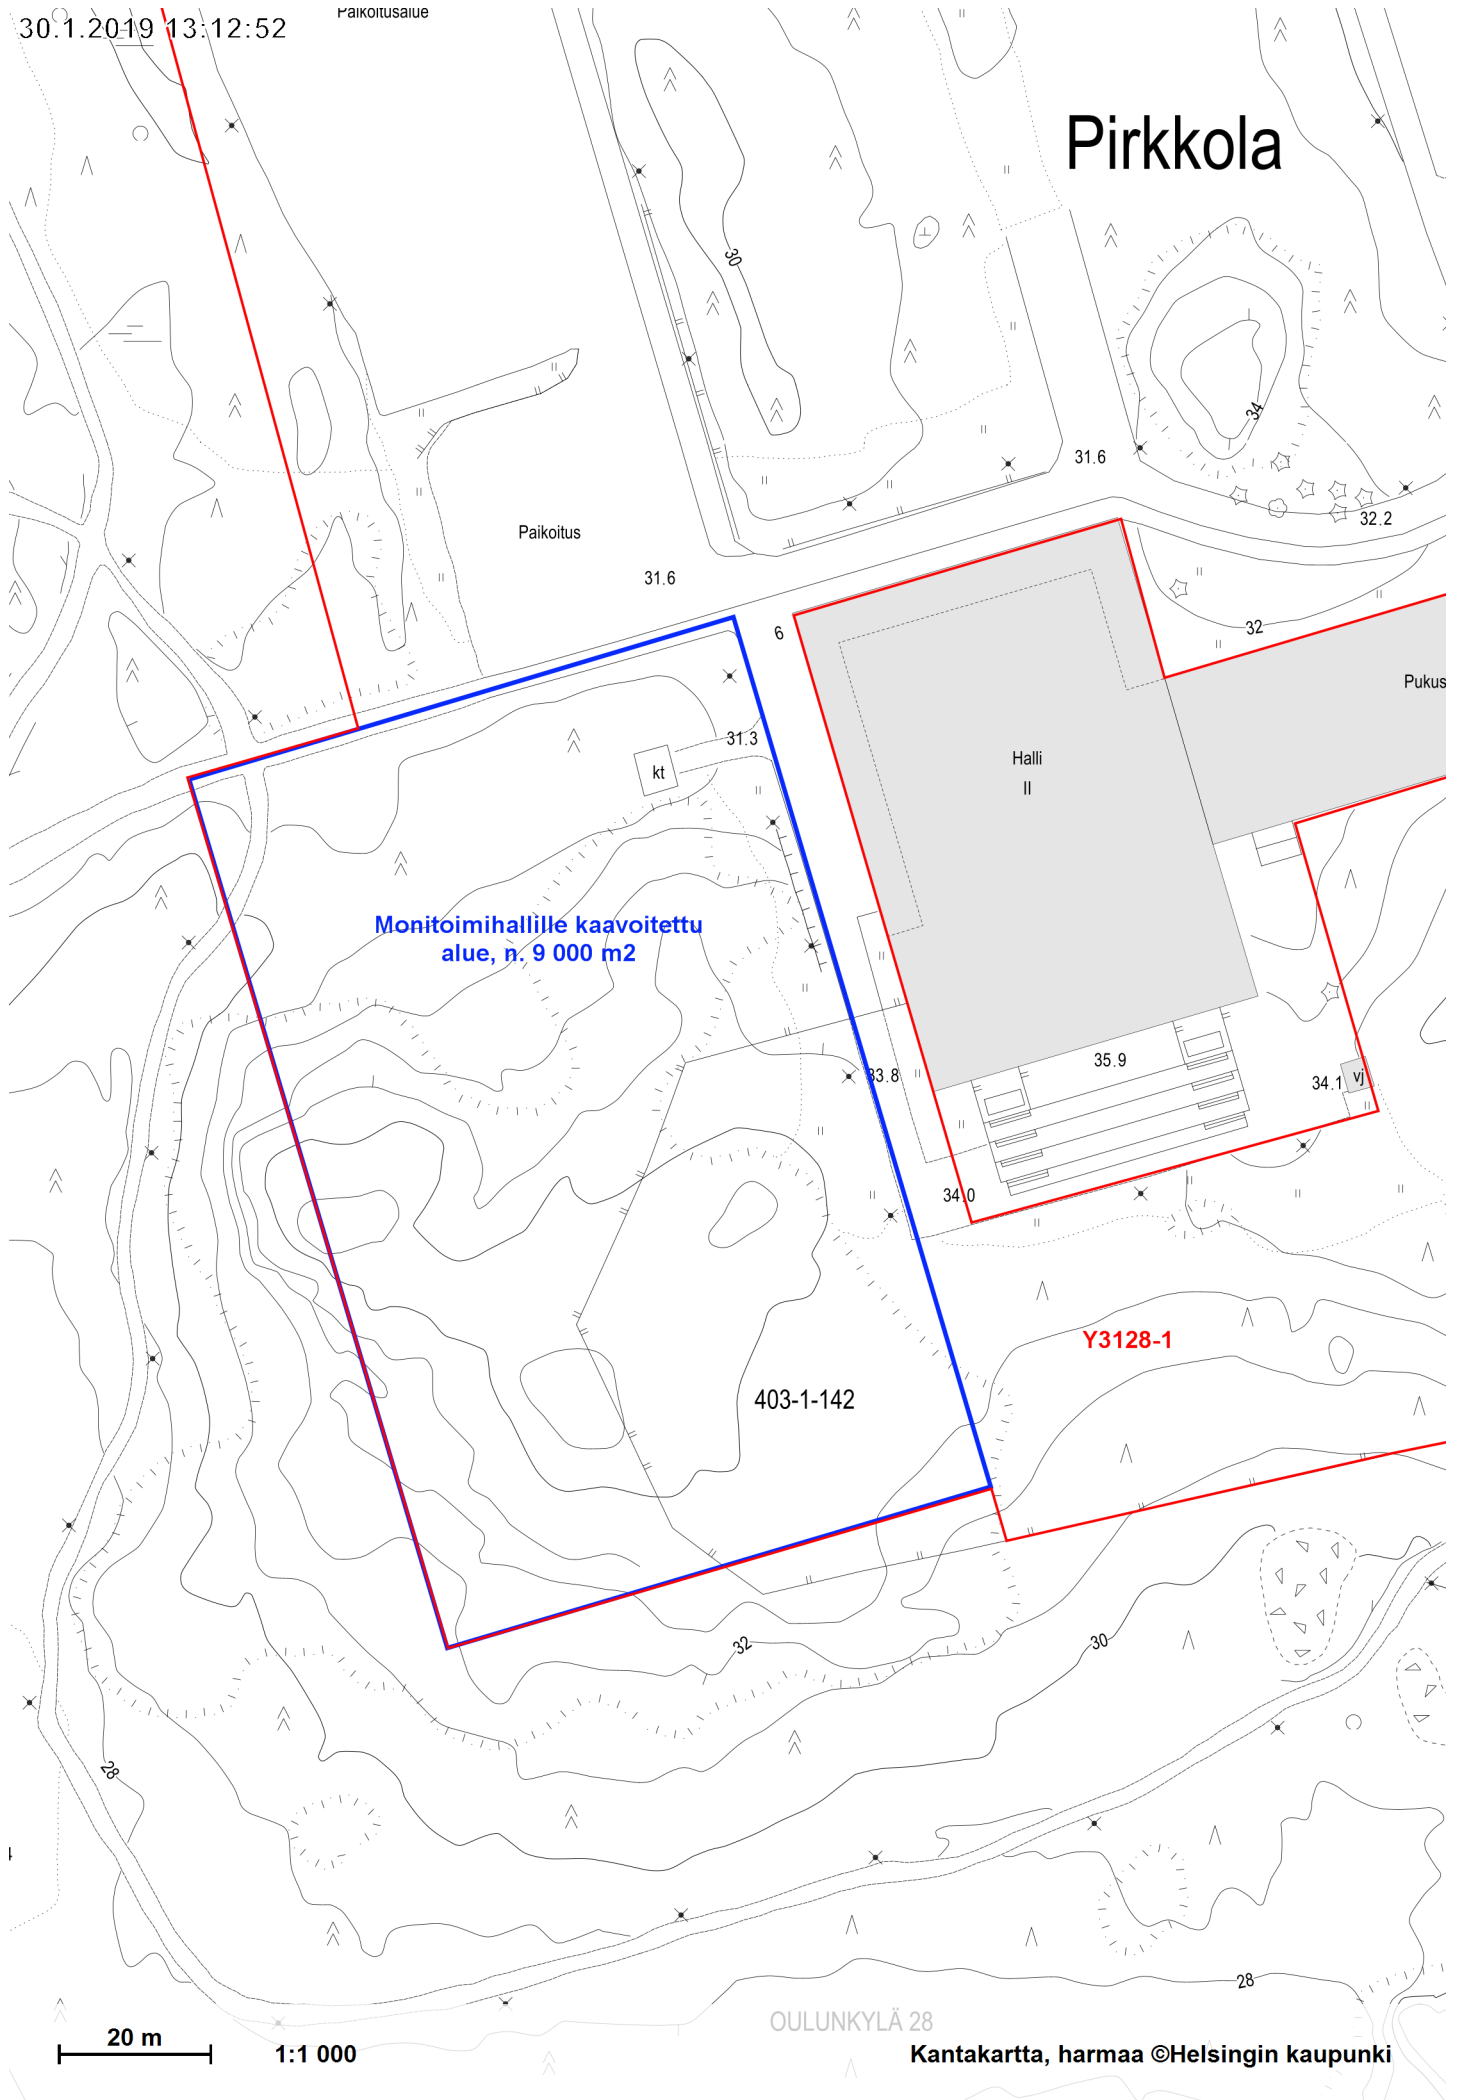

Pirkkola

Monitoimihallille kaavoitettu
alue, n. 9 000 m²

403-1-142

Y3128-1

20 m

1:1 000

OULUNKYLÄ 28

Kantakartta, harmaa ©Helsingin kaupunki