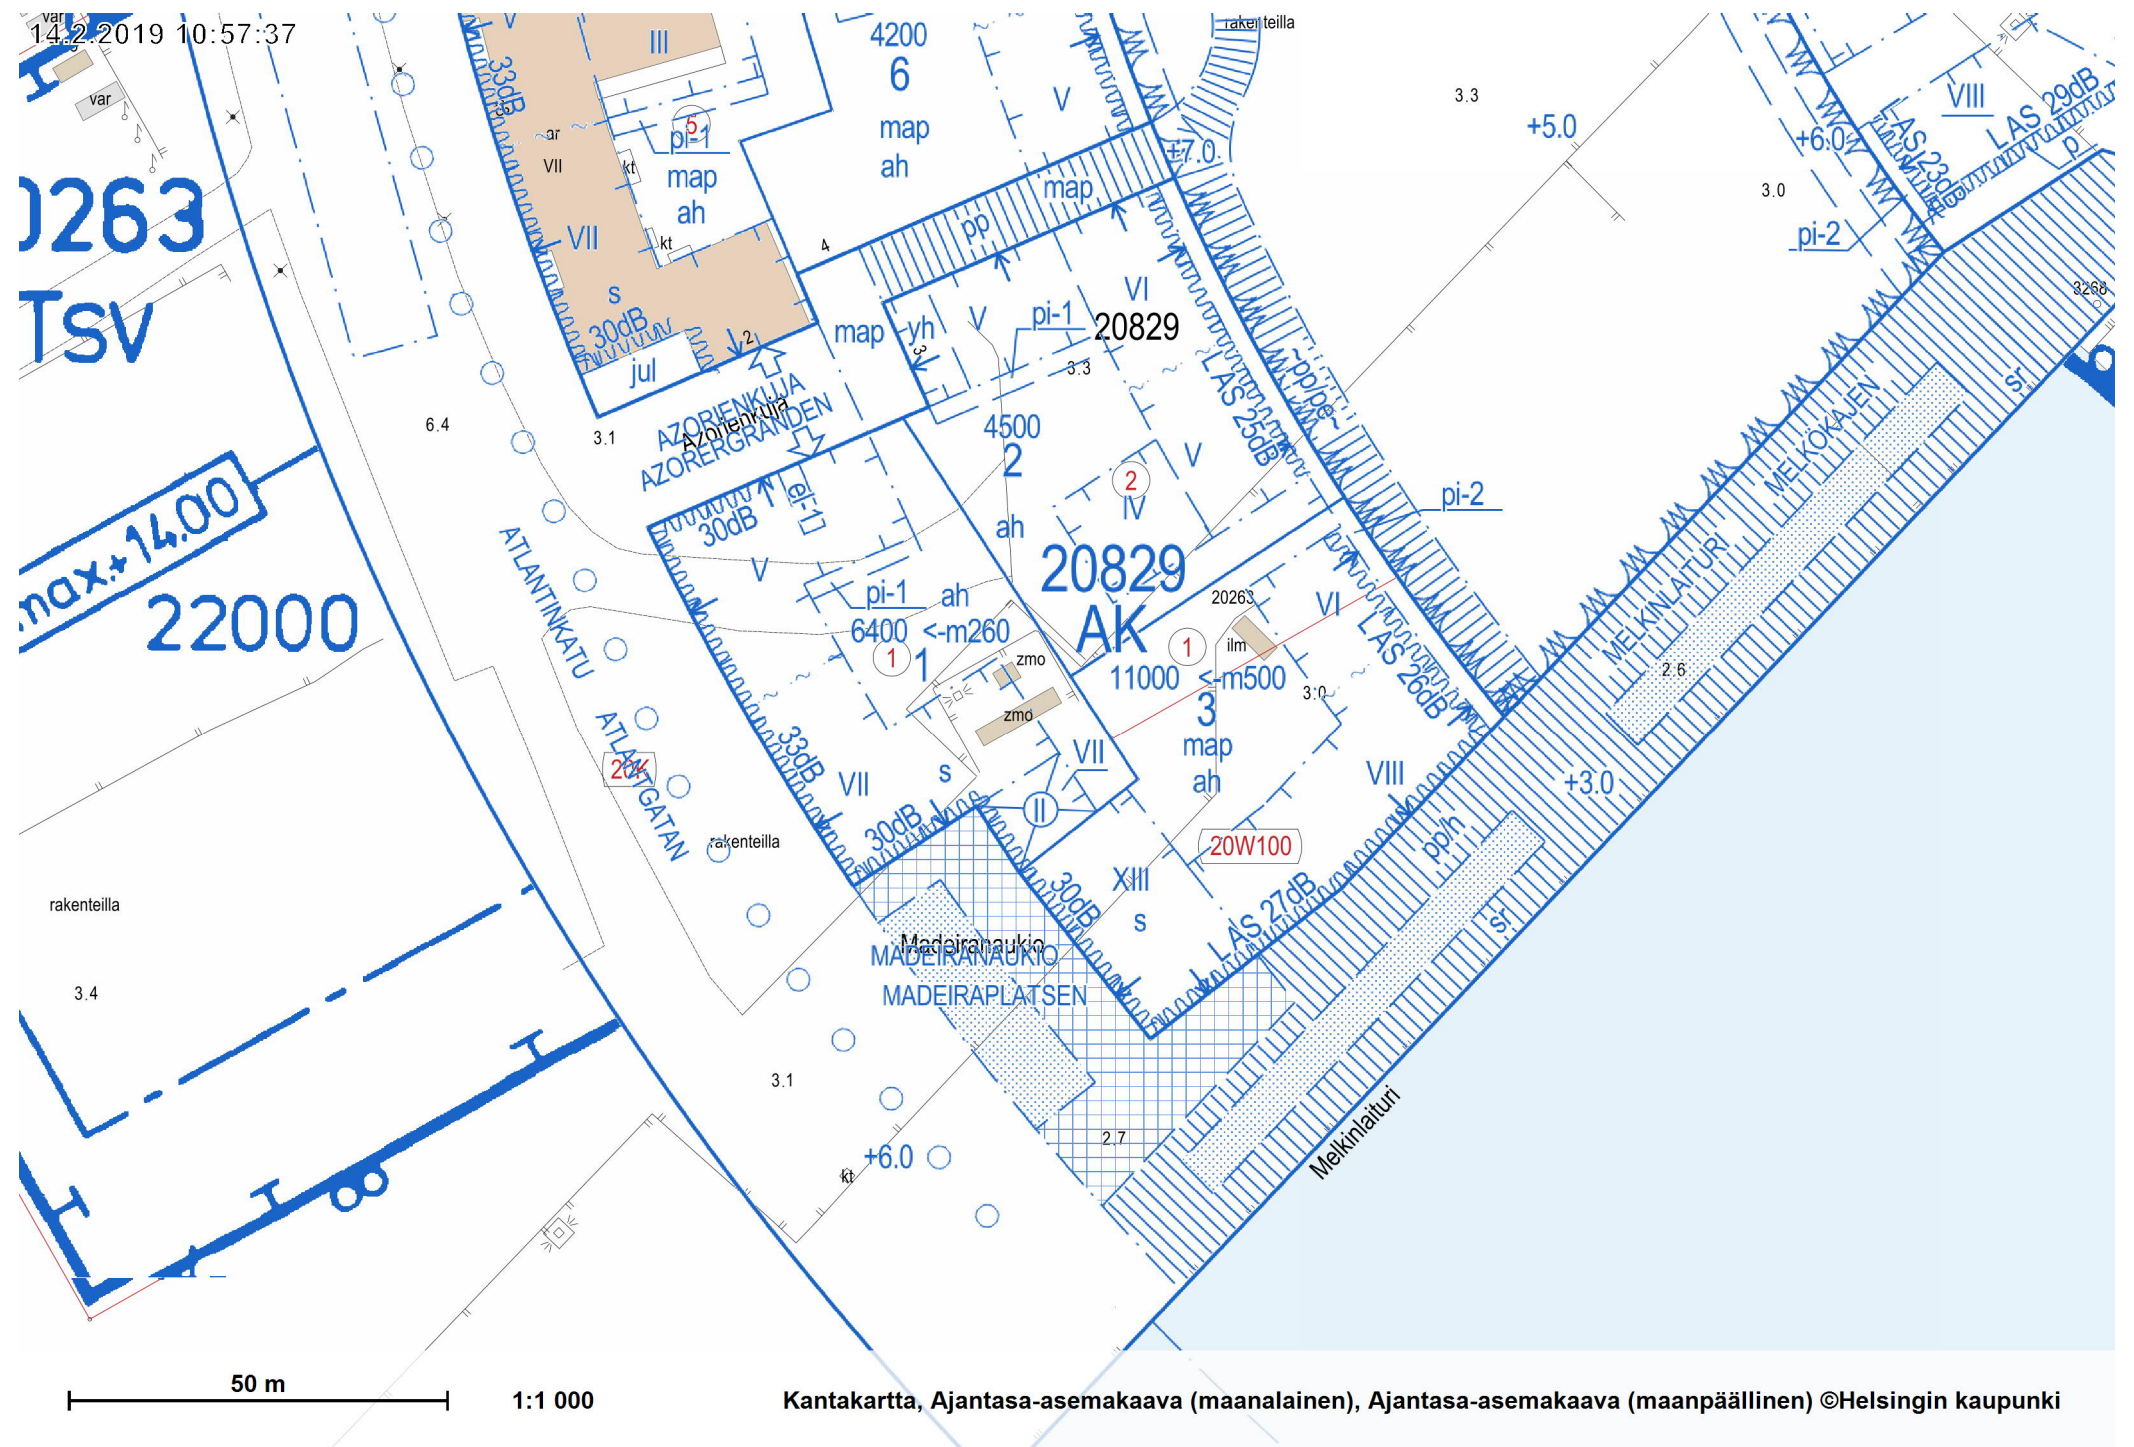

14.2.2019 10:57:37

263
Tsv

max +14.00
22000

50 m

1:1 000

Kantakartta, Ajantasa-asemakaava (maalainen), Ajantasa-asemakaava (maapäällinen) ©Helsingin kaupunki