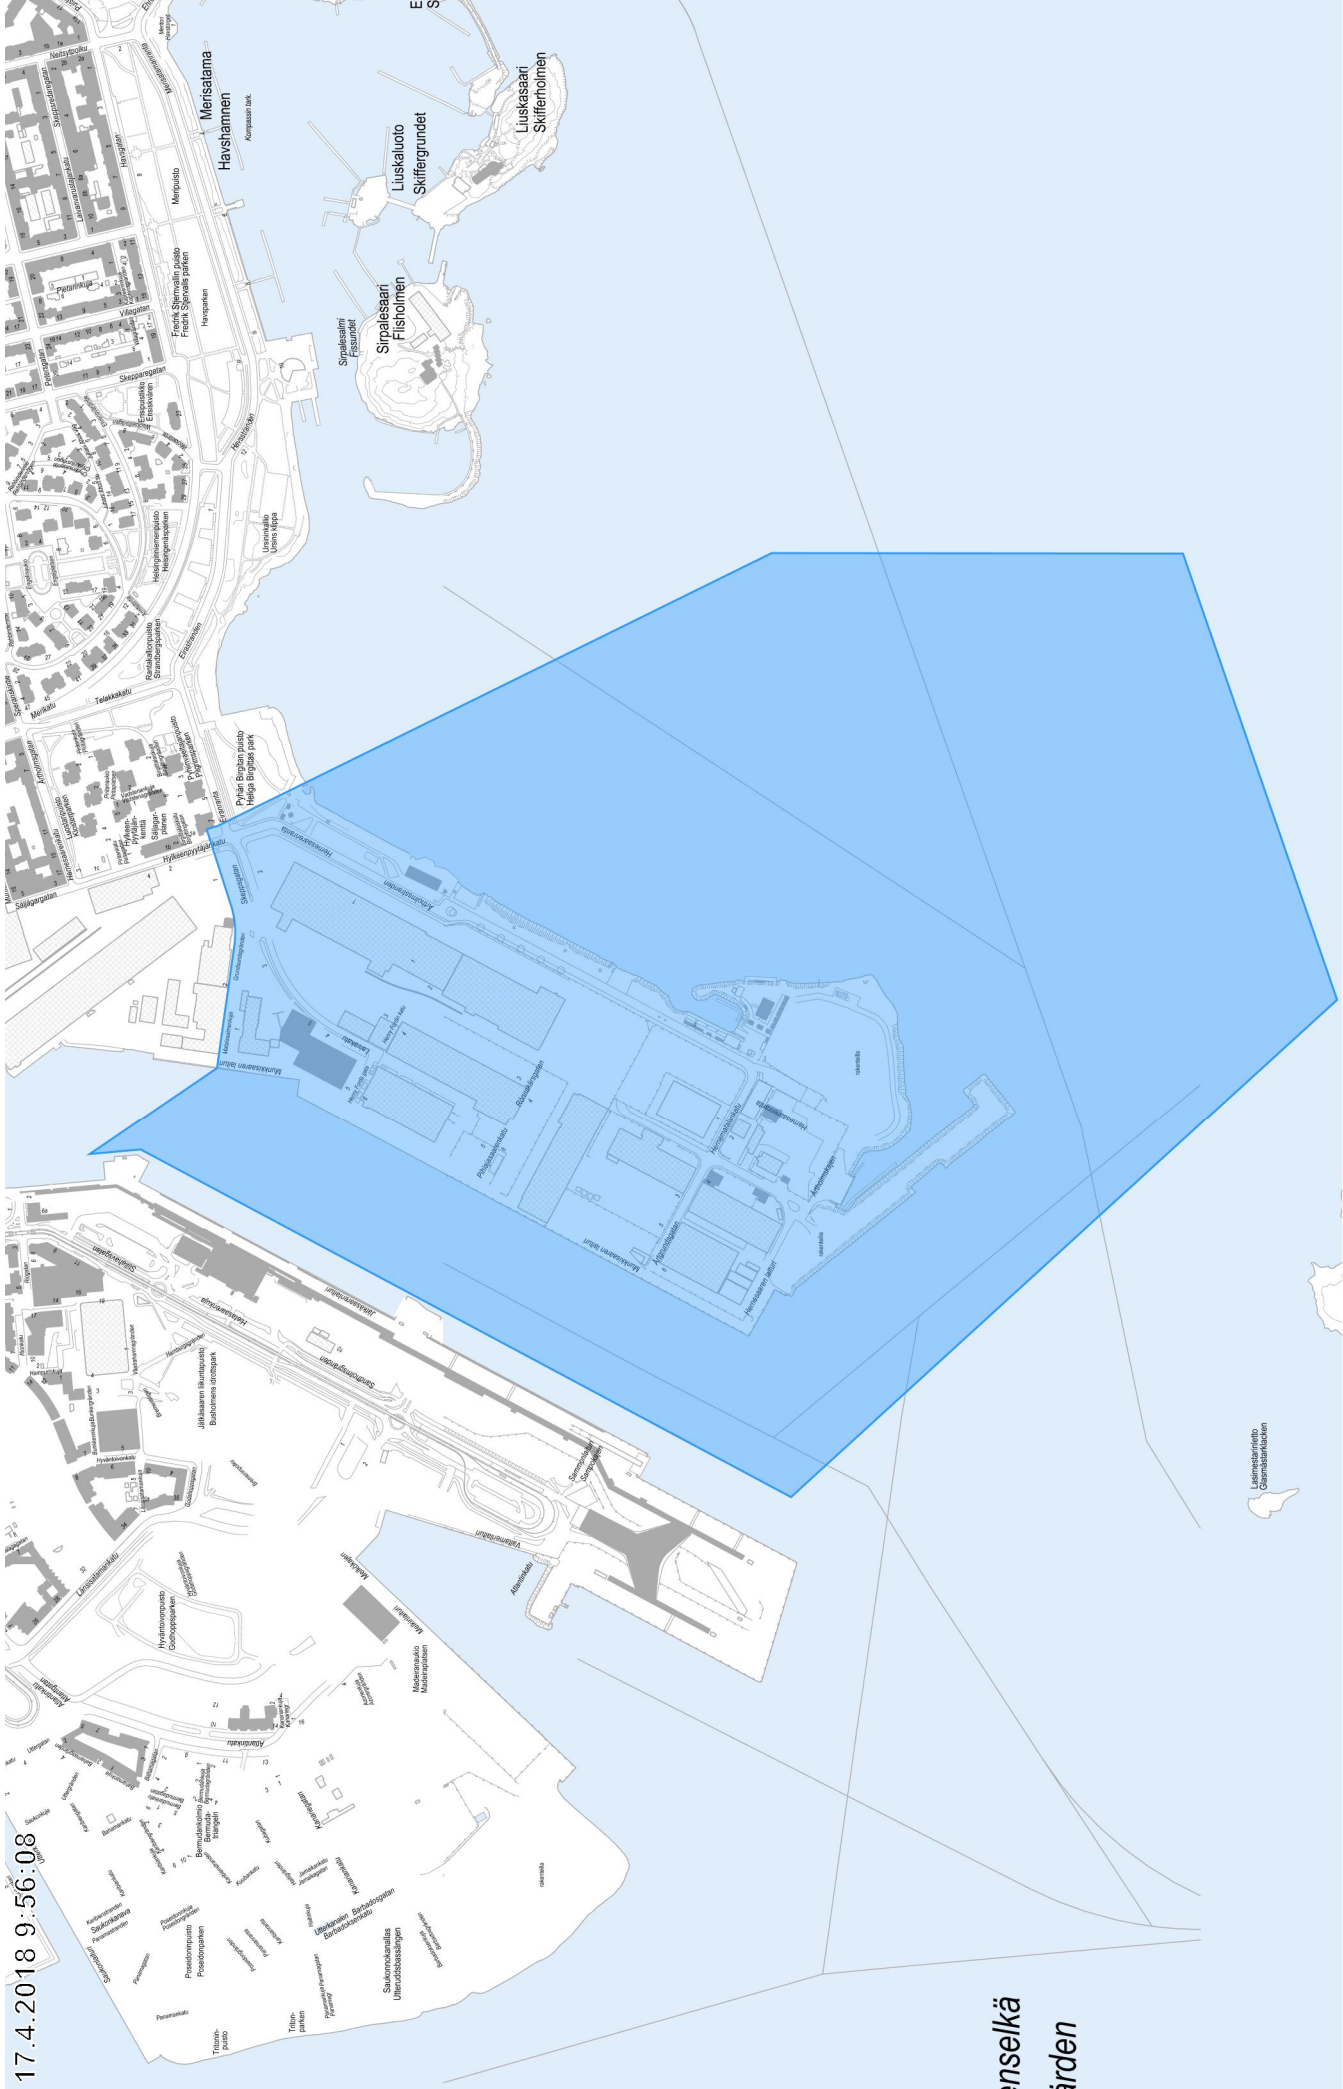

17.4.2018 9:56:08

500 m

1:10 000

Kiinteistökartan maastotiedot, Osayleiskaavat ©Helsingin kaupunki

anselkä
ärden