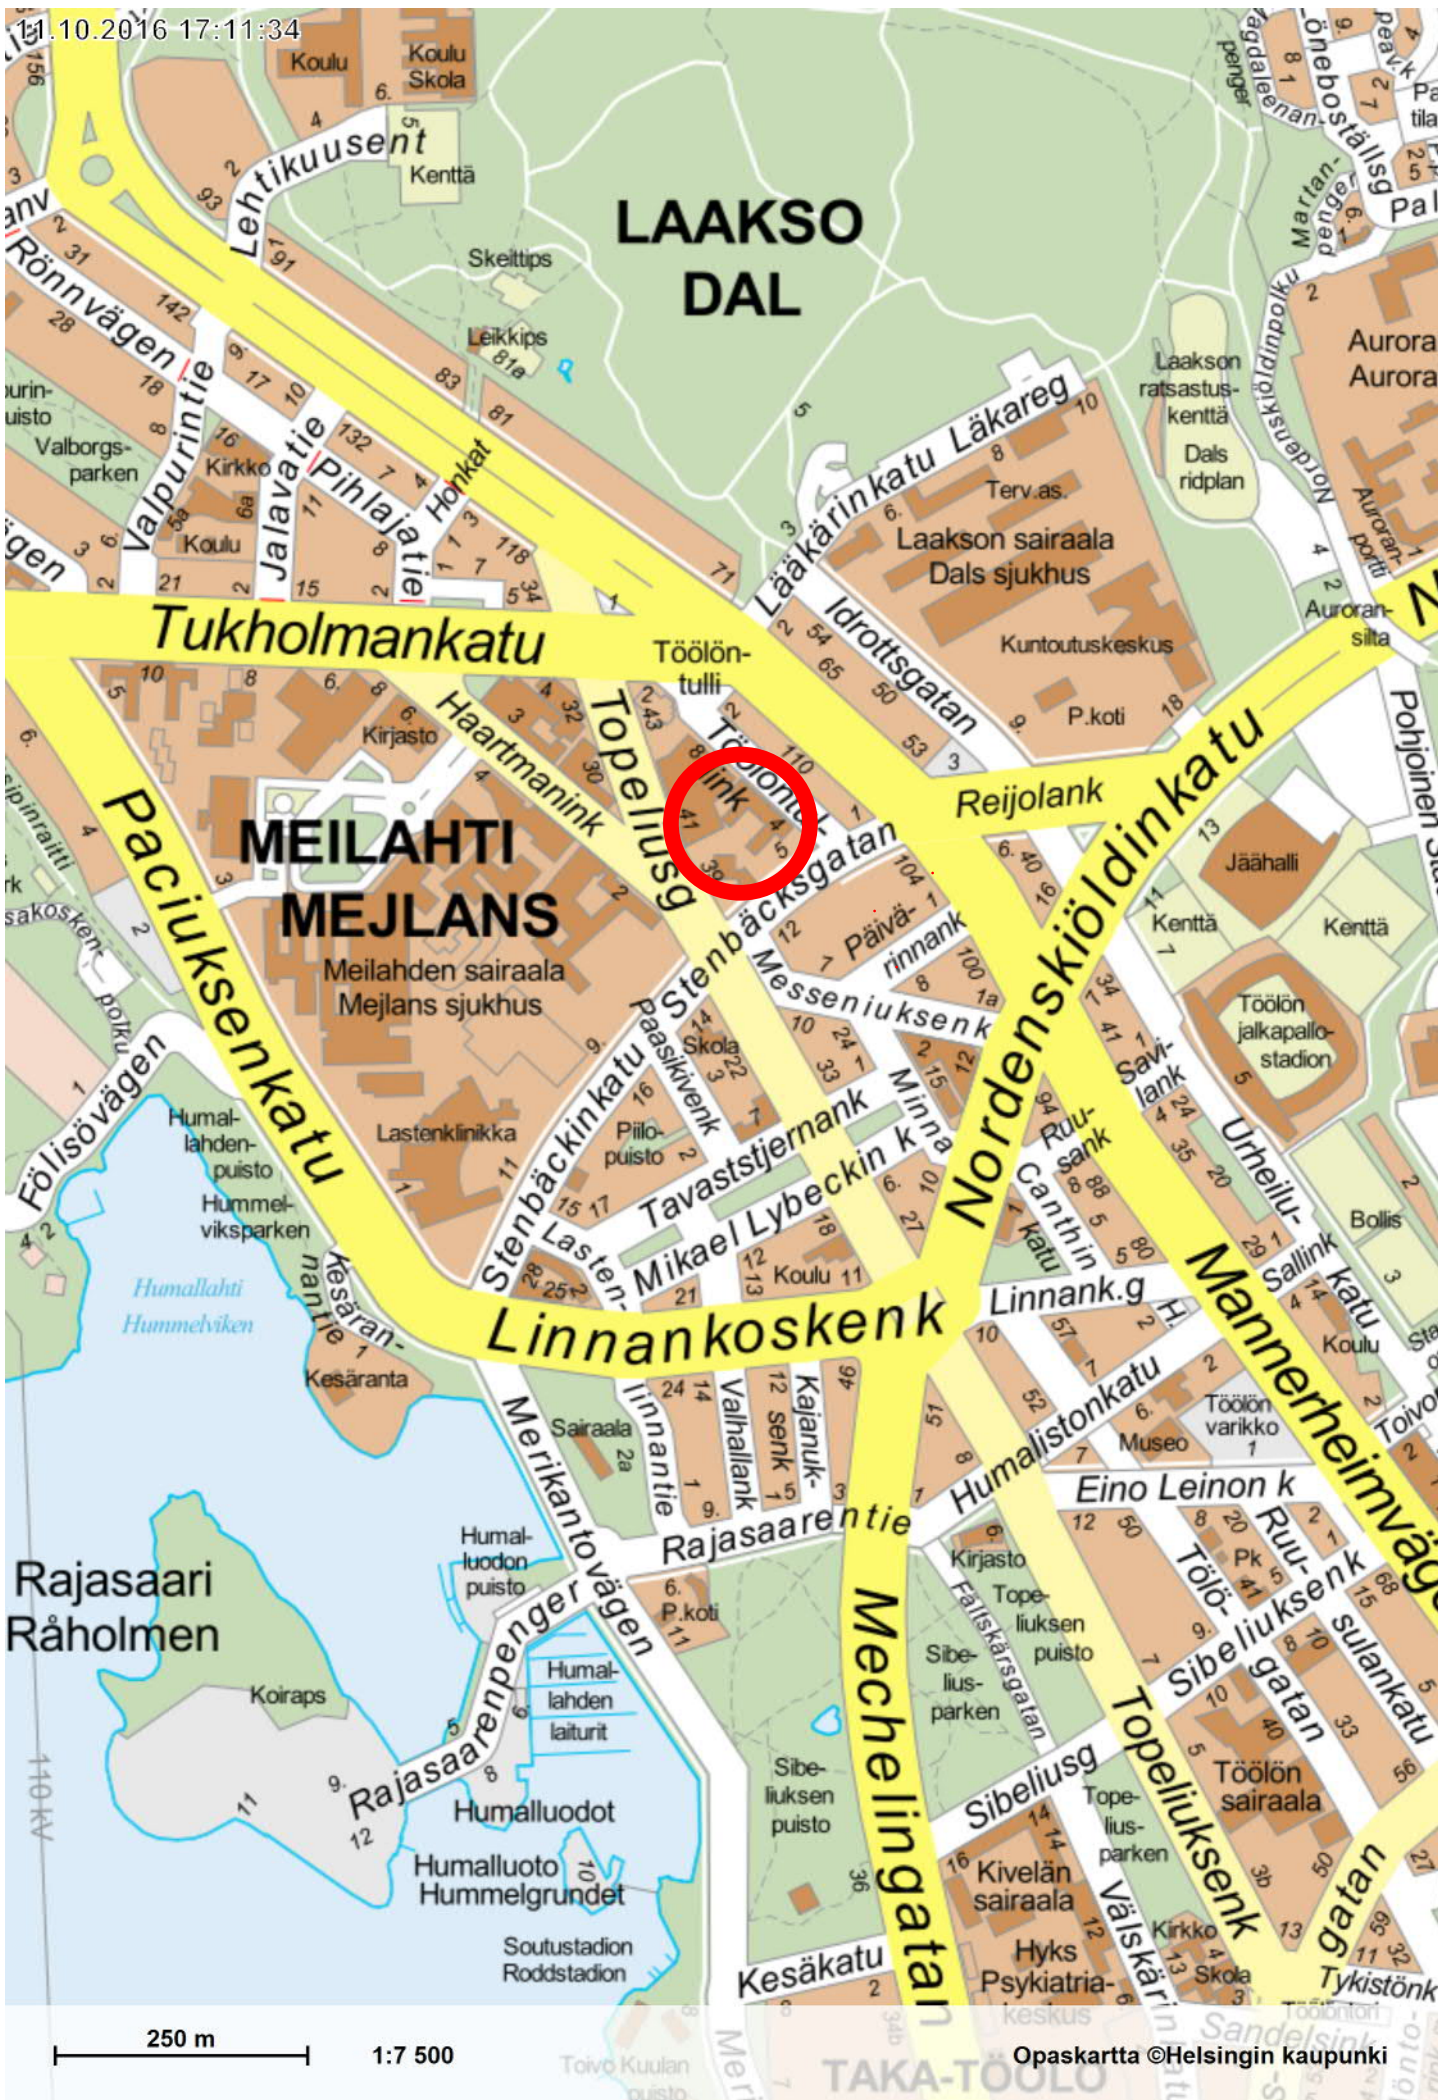

LAAKSO DAL

MEILAHTI MEJLANS

250 m

1:7 500