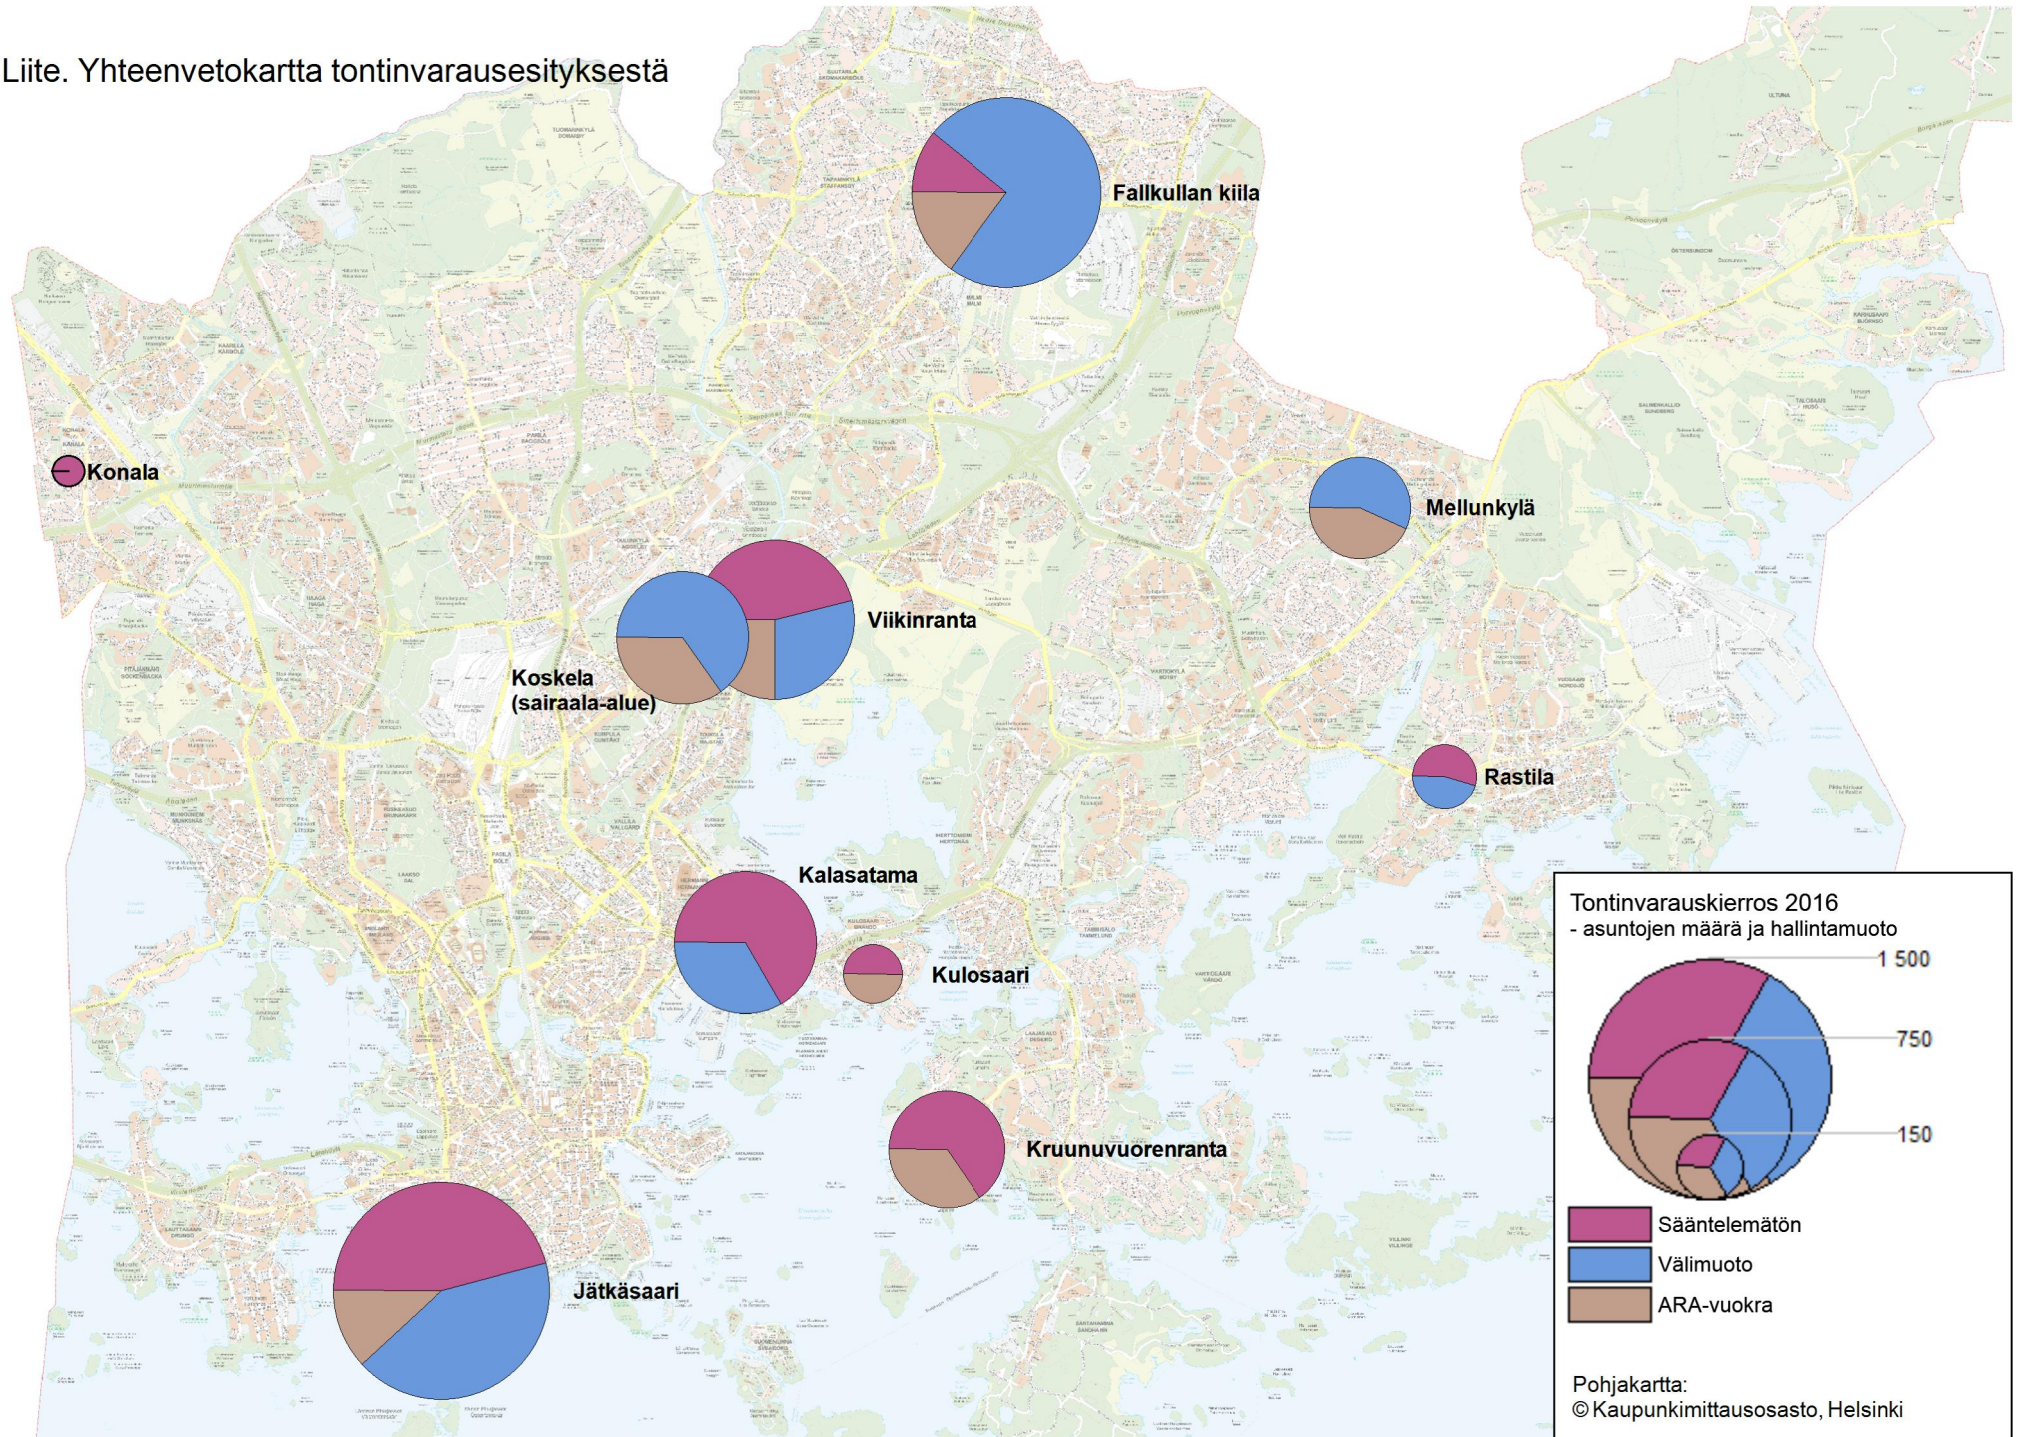

Liite. Yhteenvetokartta tontinvarausesityksestä

Tontinvarauskierron 2016 - asuntojen määrä ja hallintamuoto

1500
750
150

- Sääntelemätön
- Välimuoto
- ARA-vuokra

Pohjakartta:
© Kaupunkimittausosasto, Helsinki