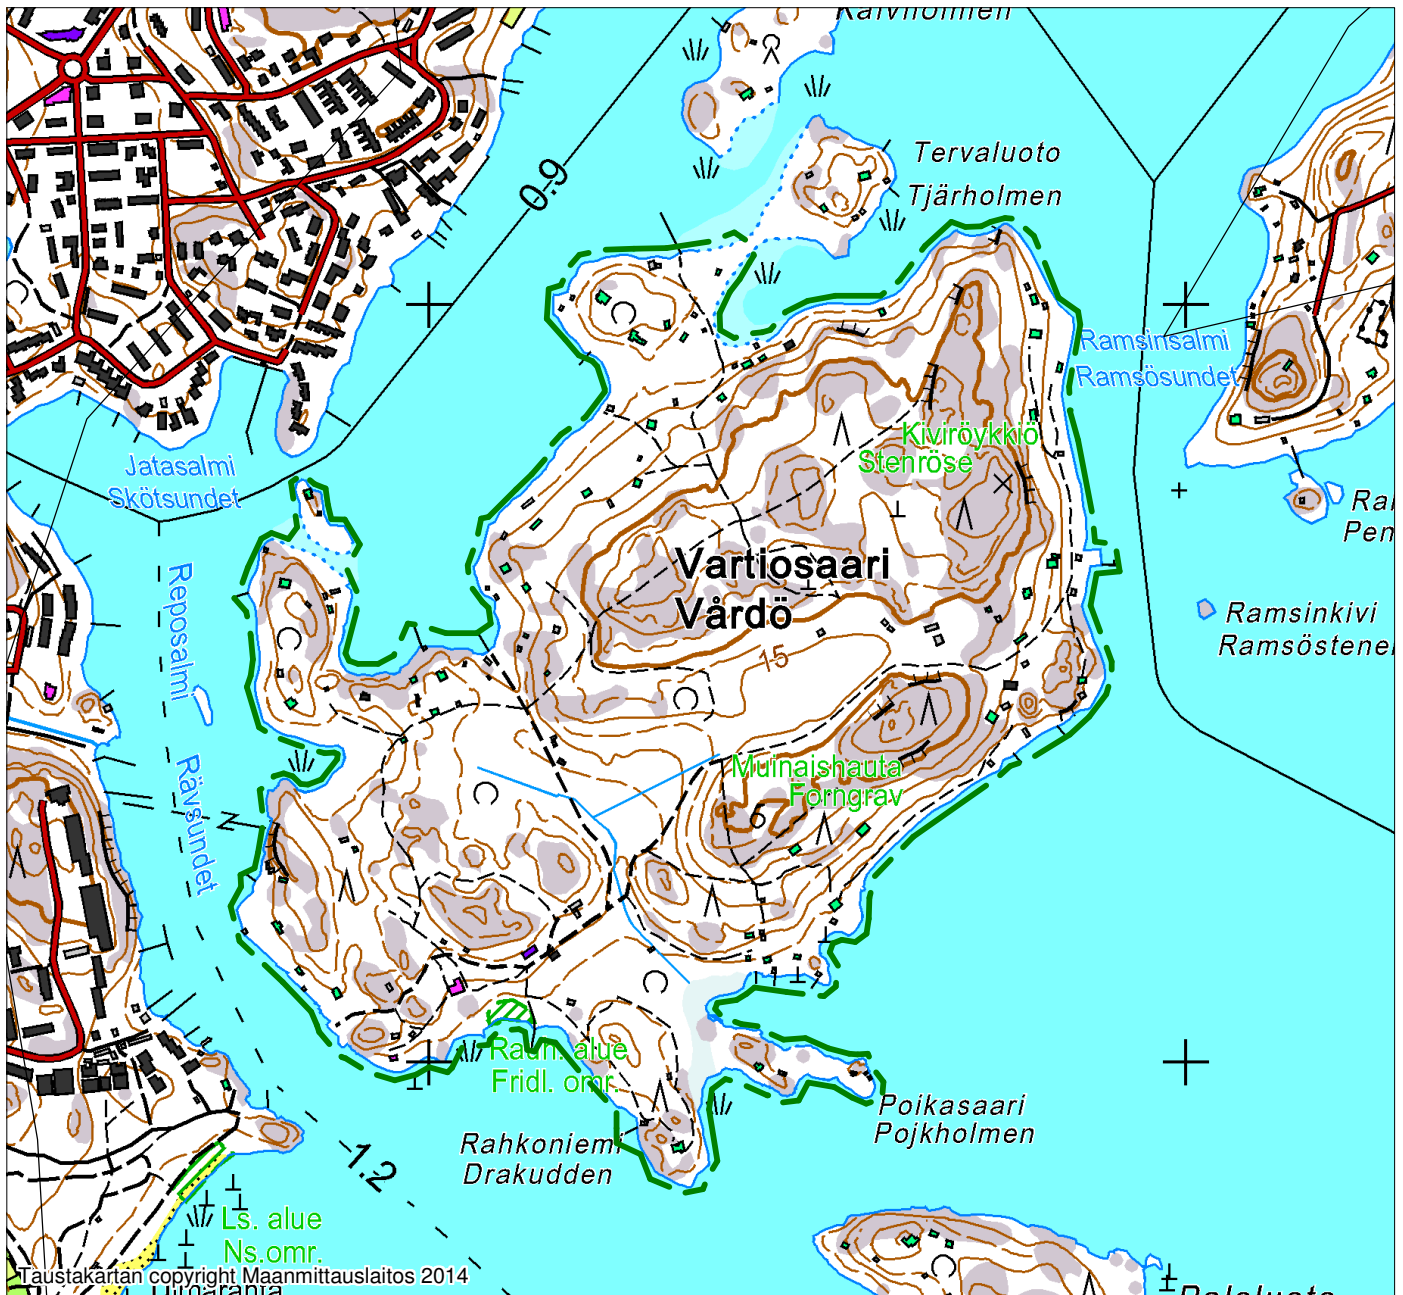

# Helsinki

## Vartiosaari

Taustakartan copyright Maanmittauslaitos 2014  
MV/ 22.1.2016

Alueen sijainti: X: 393346 ; Y: 6673472  
Mittakaava 1:10 000

### Suojeluesitys

 Suojeltava alue

### Sijaintikartta