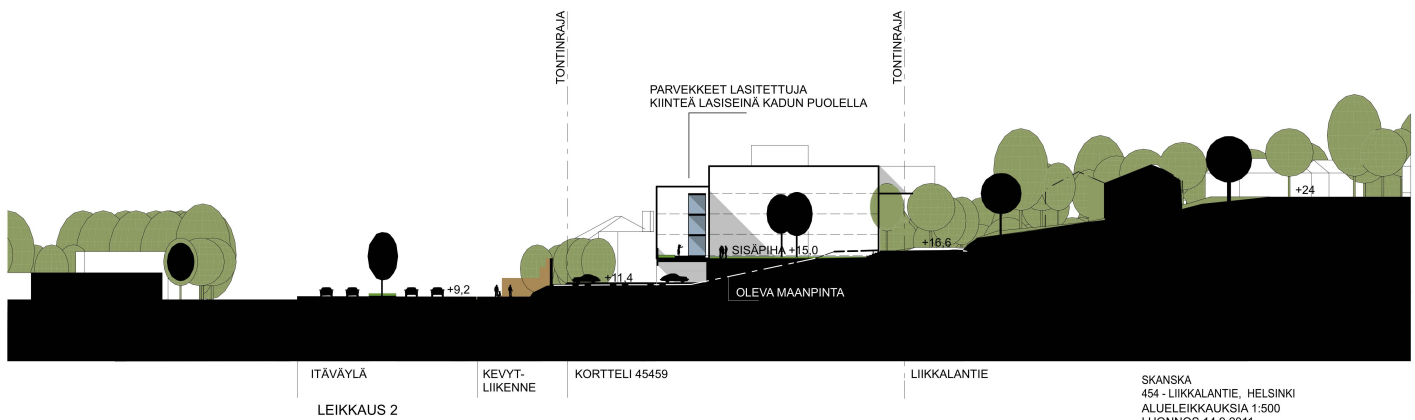

SKANSKA
 454 - LIIKKALANTIE, HELSINKI
 ALUELEIKKAUKSIA 1:500
 LUONNOS 14.9.2011

arkkitehtitoimisto helamaa ja pulkinen oy
 suvilahdenkatu 10 b 00580 helsinki
 tel +358-9-612 9950 fax +358-9-612 99533
 helamaa.pulkinen@arkkitehtitoimisto.com