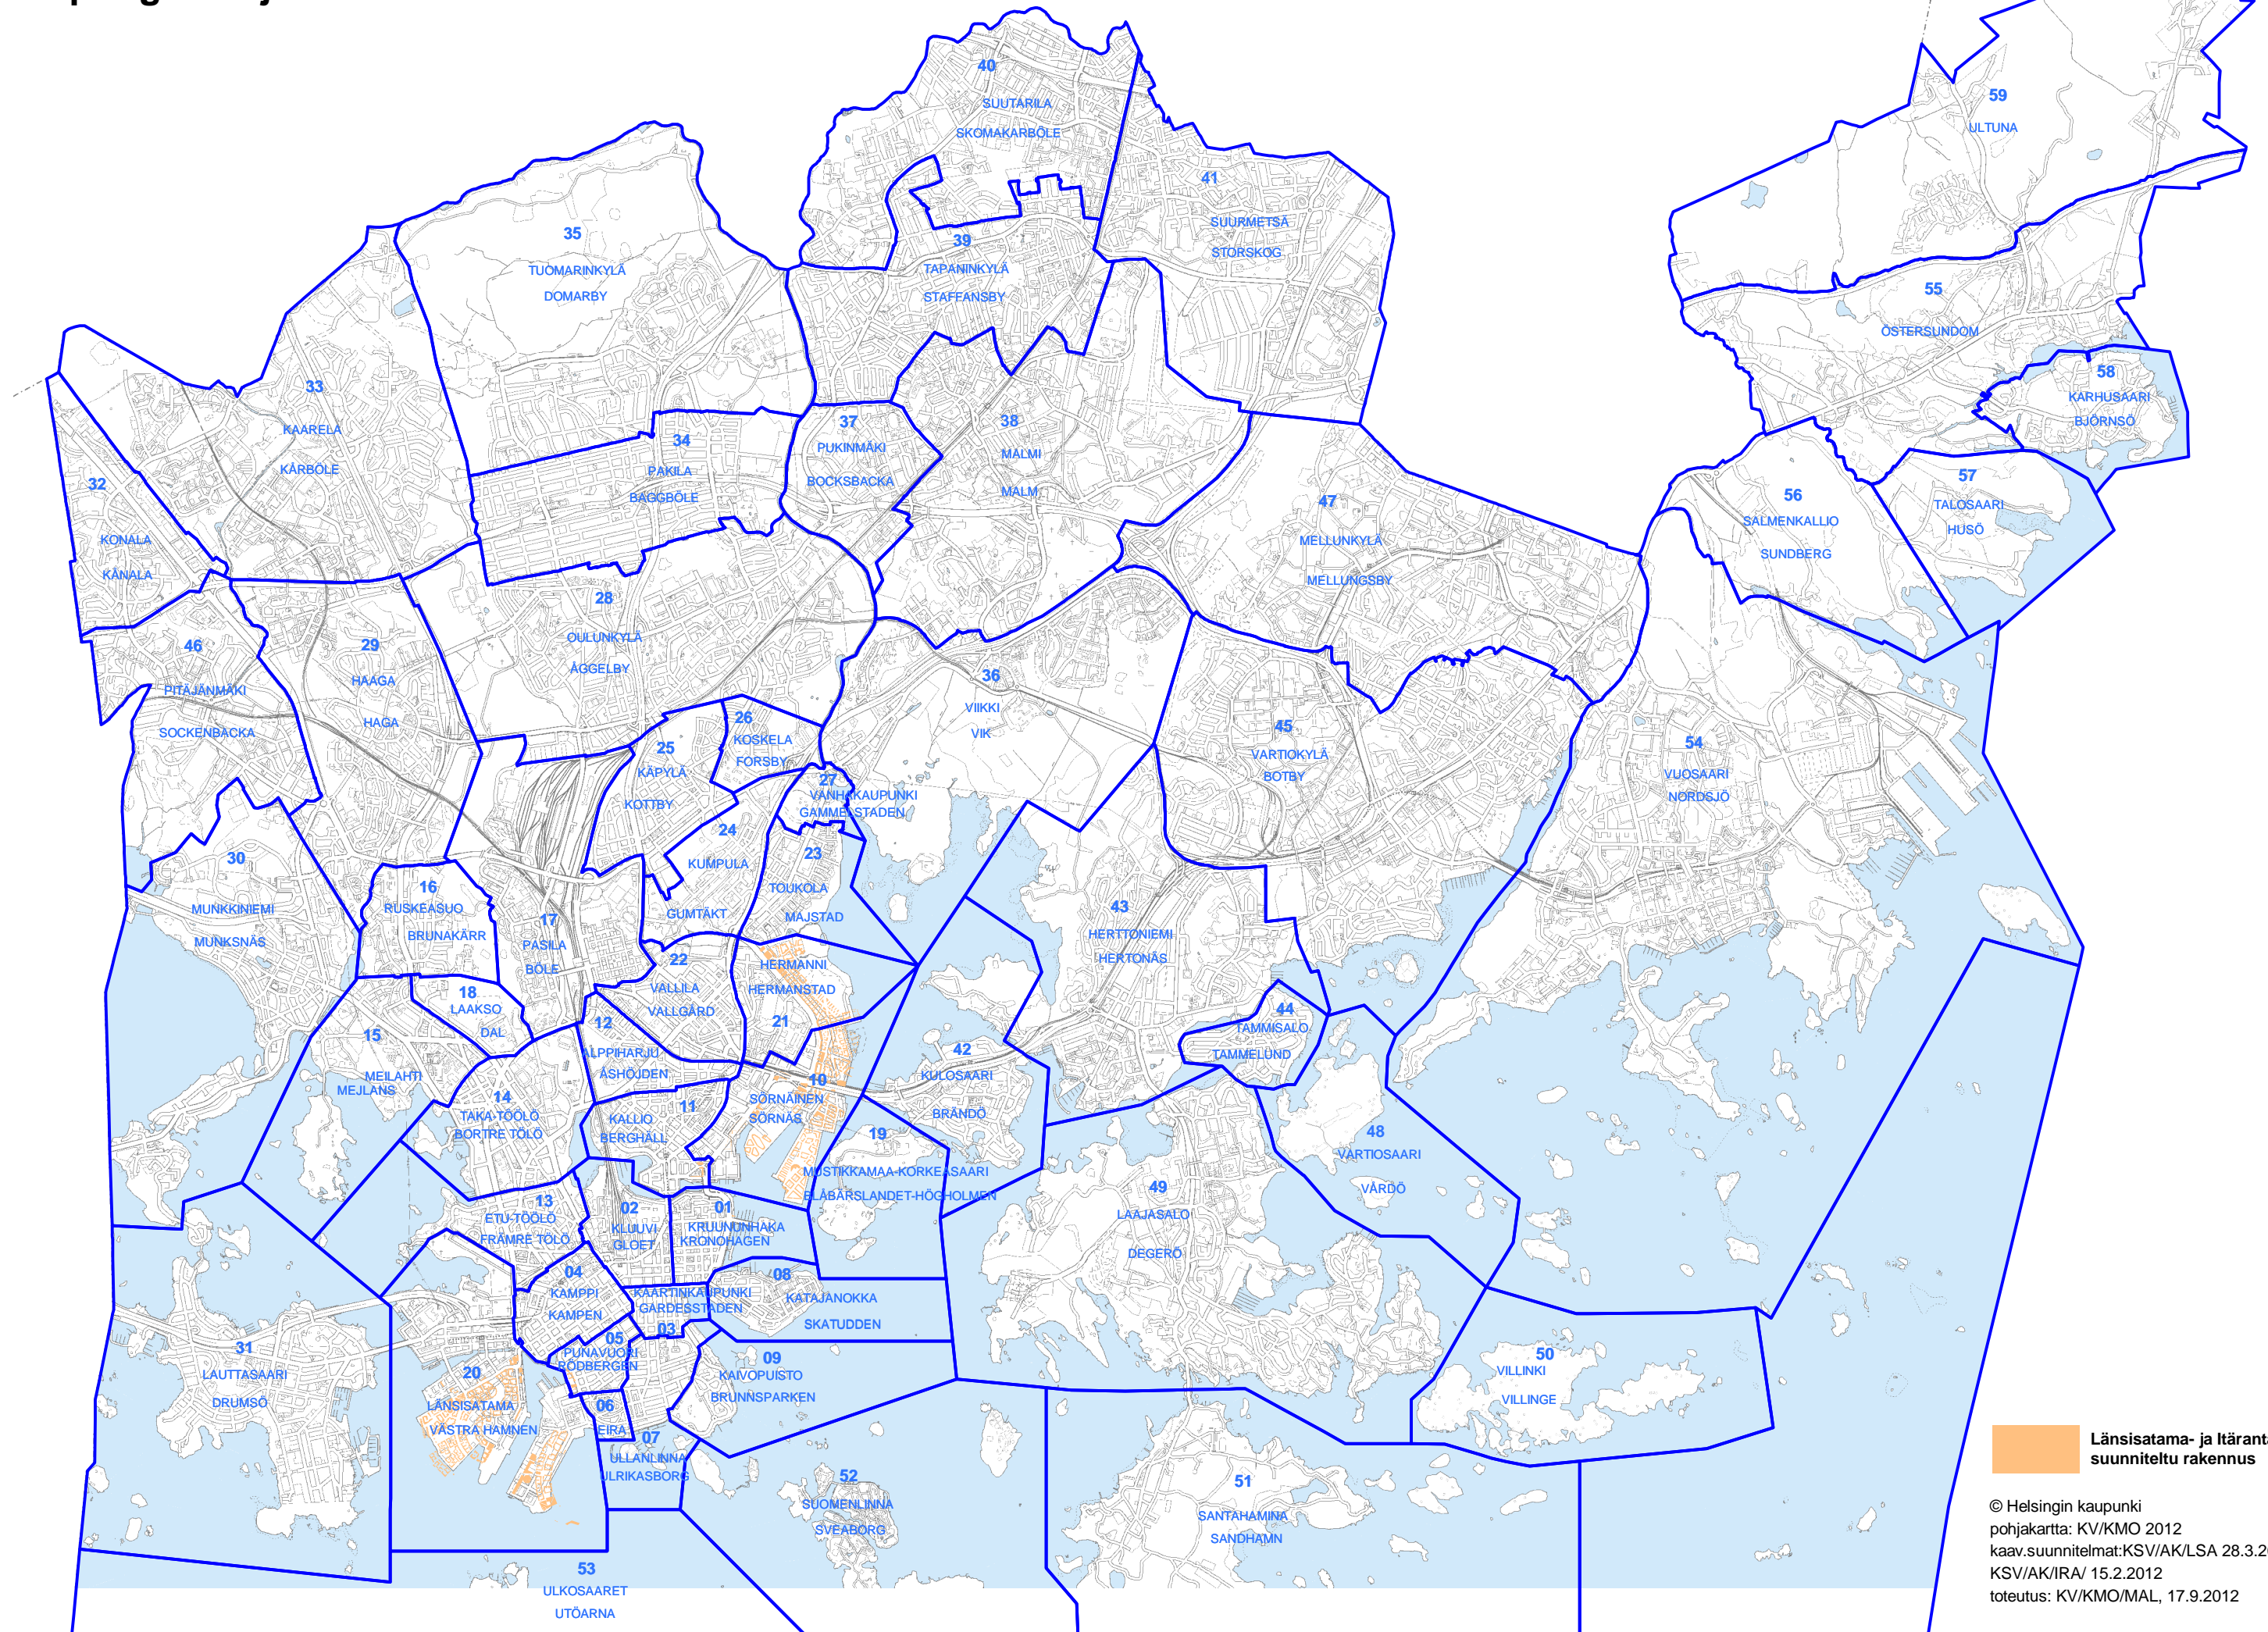

# Kaupunginosajako 1.1.2013

 Länsisatama- ja Itärantaprojektit suunniteltu rakennus

© Helsingin kaupunki  
pohjakaartta: KV/KMO 2012  
kaav.suunnitelmat:KSV/AK/LSA 28.3.2012,  
KSV/AK/IRA/ 15.2.2012  
toteutus: KV/KMO/MAL, 17.9.2012