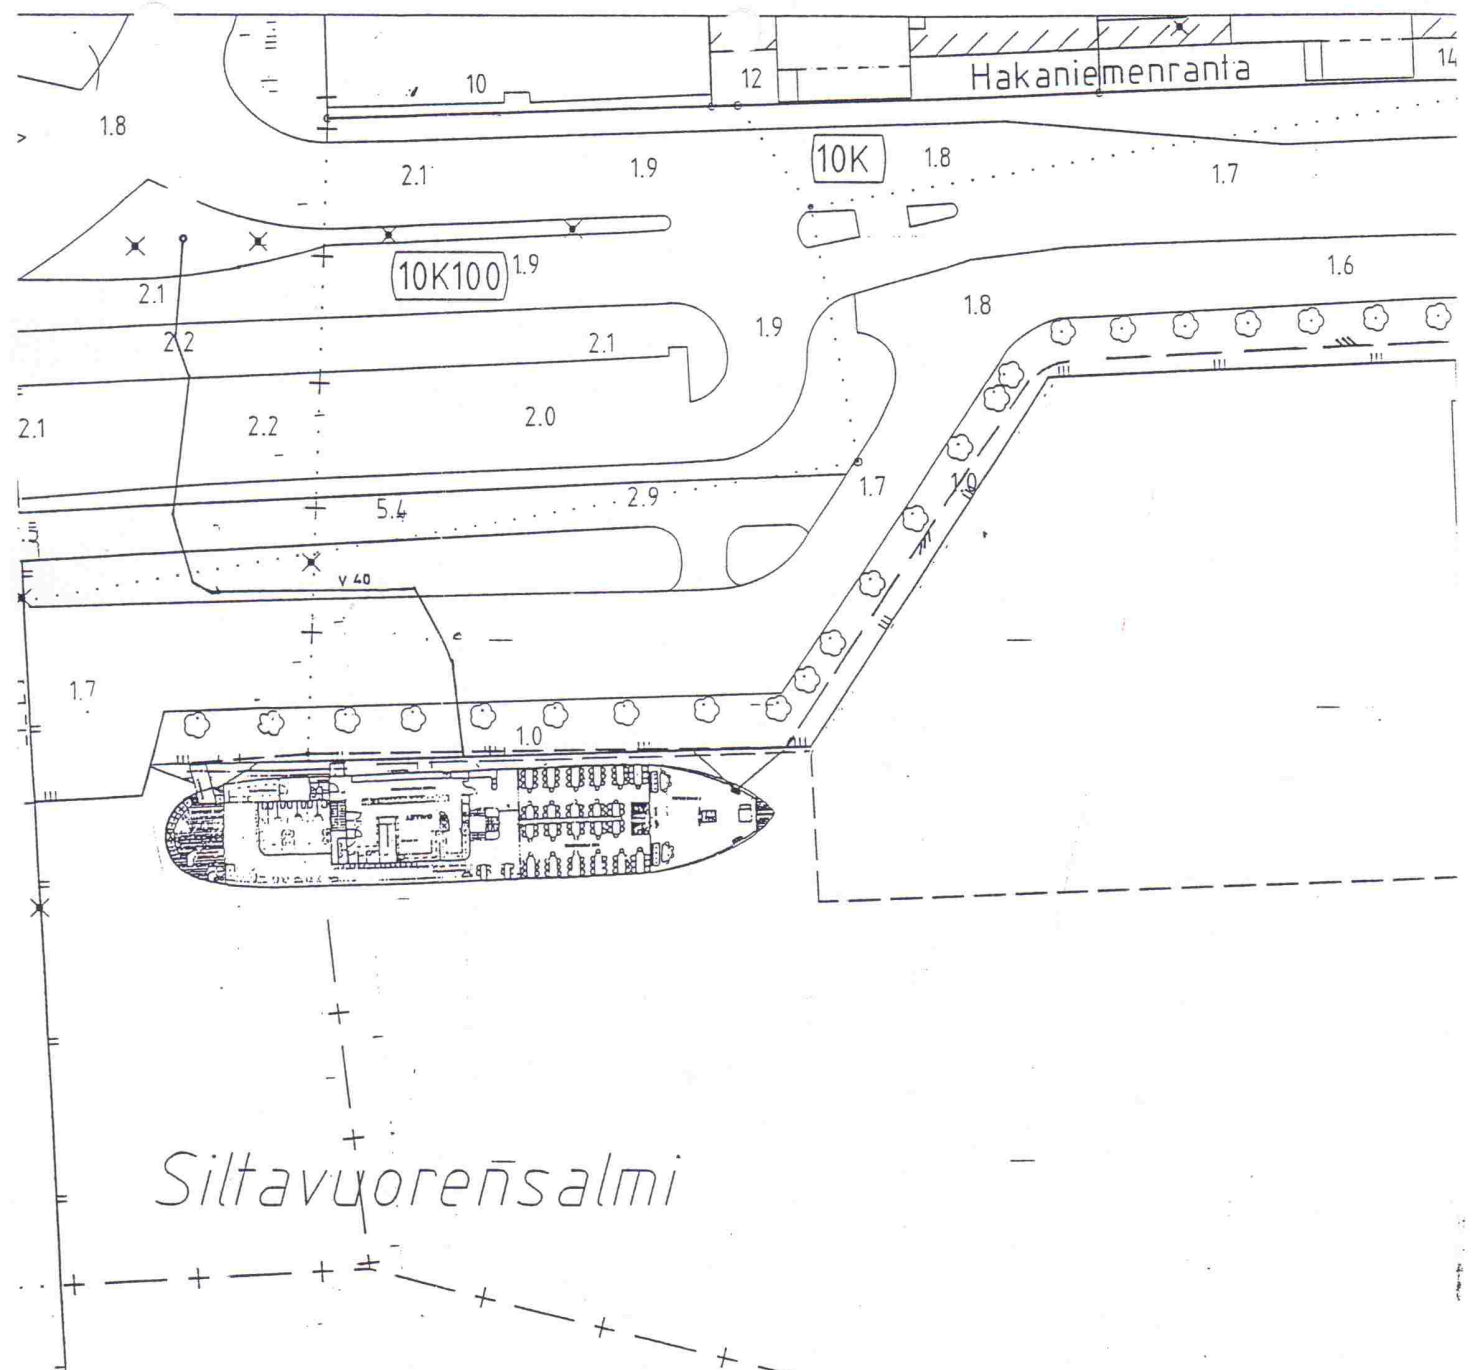

Asema piirros

ote 1:500

PVM 20-NOV-1998 KLO 14:32

VELU

0 5 10 15 20M