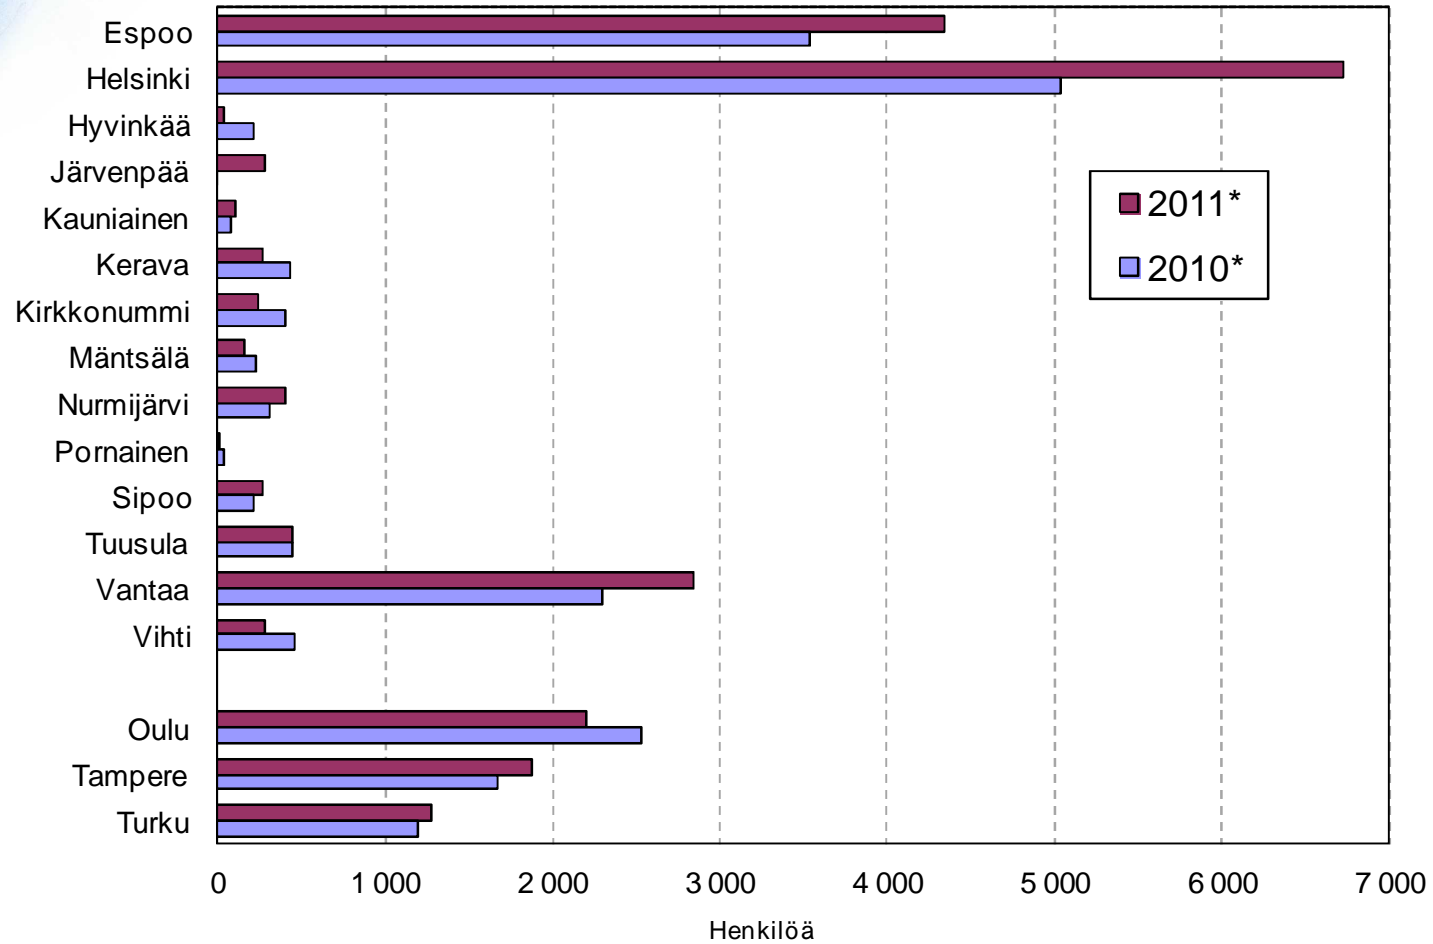

*= ennakkotieto Lähde: Tilastokeskus

Väestönmuutos kuntaryhmittäin ja kunnittain tammi–joulukuussa 2011* (jatkoa)

	Syntyneiden enemmyys	Kotimainen nettomuutto	Ulkomainen nettomuutto	Nettomuutto yhteensä	Väestönmuutos Lkm.	%	Väkiluku 31.12.2011
KUUMA-kunnat	1 728	101	583	684	2 412	0,8	306 602
Järvenpää	233	-63	115	52	285	0,7	38 965
Kerava	212	-79	137	58	270	0,8	34 552
Mäntsälä	124	27	11	38	162	0,8	20 137
Nurmijärvi	271	65	68	133	404	1,0	40 341
Pornainen	32	-15	-3	-18	14	0,3	5 121
Tuusula	235	146	60	206	441	1,2	37 655
Hyvinkää	100	-128	72	-56	44	0,1	45 533
Kirkkonummi	287	-98	59	-39	248	0,7	37 190
Sipoo	56	202	9	211	267	1,5	18 520
Vihti	178	44	55	99	277	1,0	28 588
Kuutoset	7 265	4 529	7 464	11 993	19 258	1,2	1 588 046
Helsinki	1 689	1 559	3 475	5 034	6 723	1,1	595 272
Espoo	2 248	671	1 417	2 088	4 336	1,7	252 306
Vantaa	1 447	307	1 088	1 395	2 842	1,4	202 897
Turku	109	554	619	1173	1282	0,7	178 608
Tampere	651	697	531	1228	1879	0,9	215 096
Oulu	1121	741	334	1075	2196	1,6	143 867

Huomio! Vuodesta 2011 lähtien KUUMA-kunnat sisältää myös Kuntaryhmä Nelosten tiedot

*= ennakkotieto Lähde: Tilastokeskus

Väestönmuutos kunnittain tammi–joulukuussa 2011* ja 2010*

*= ennakkotieto Lähde: Tilastokeskus