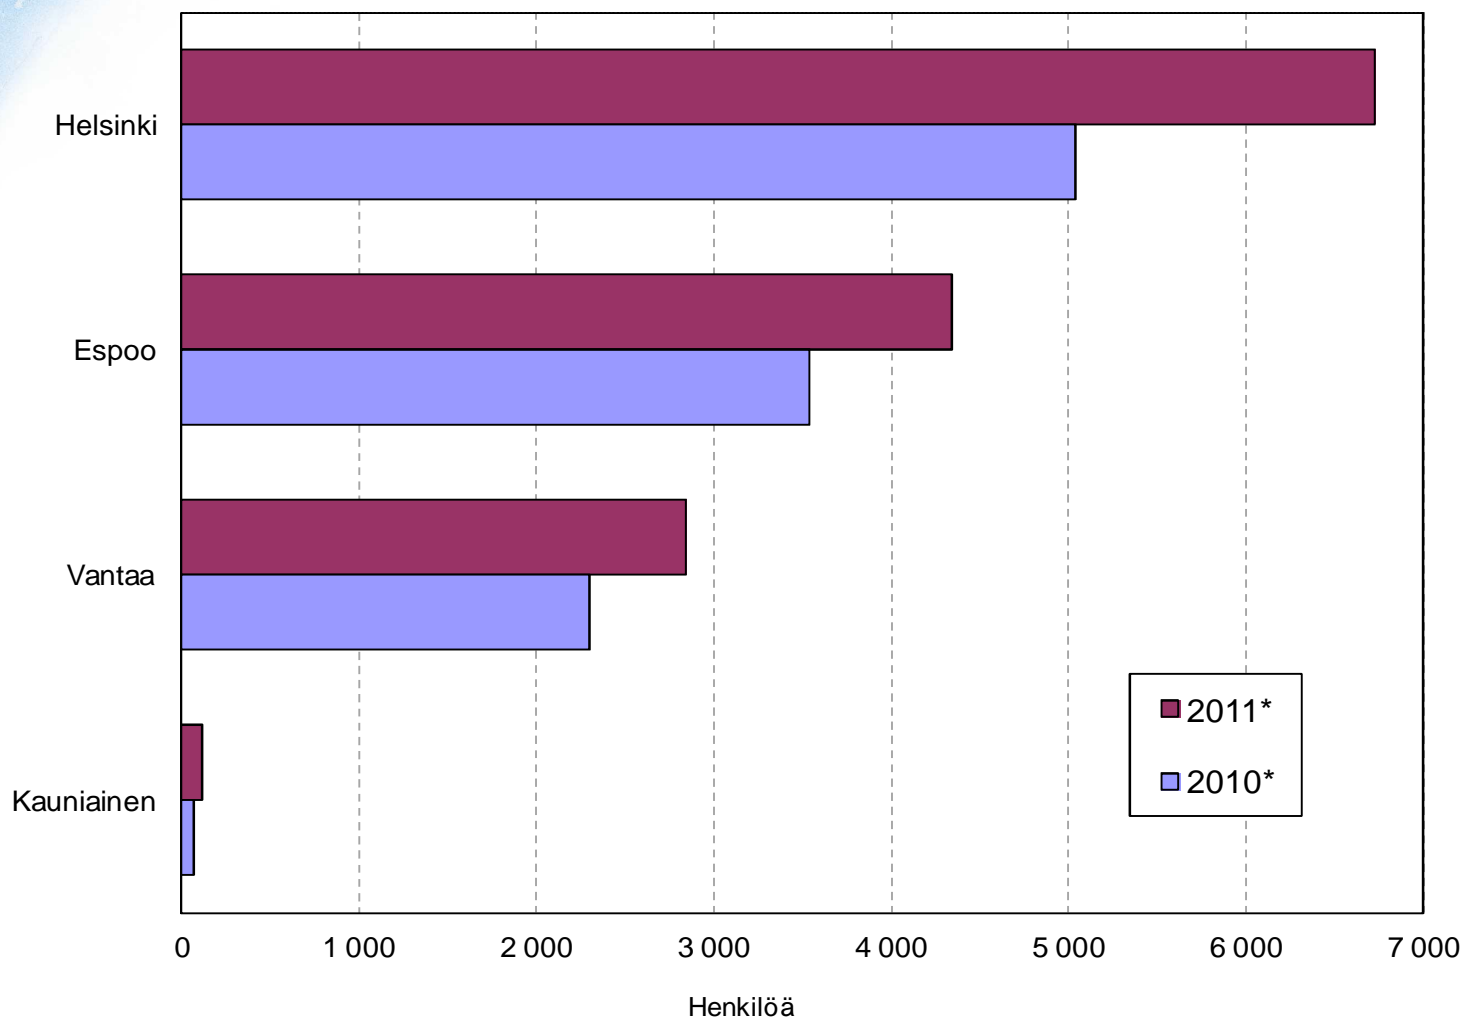

Väestömuutos pääkaupunkiseudun kunnittain tammi–joulukuussa 2011* ja 2010*

*= ennakkotieto Lähde: Tilastokeskus