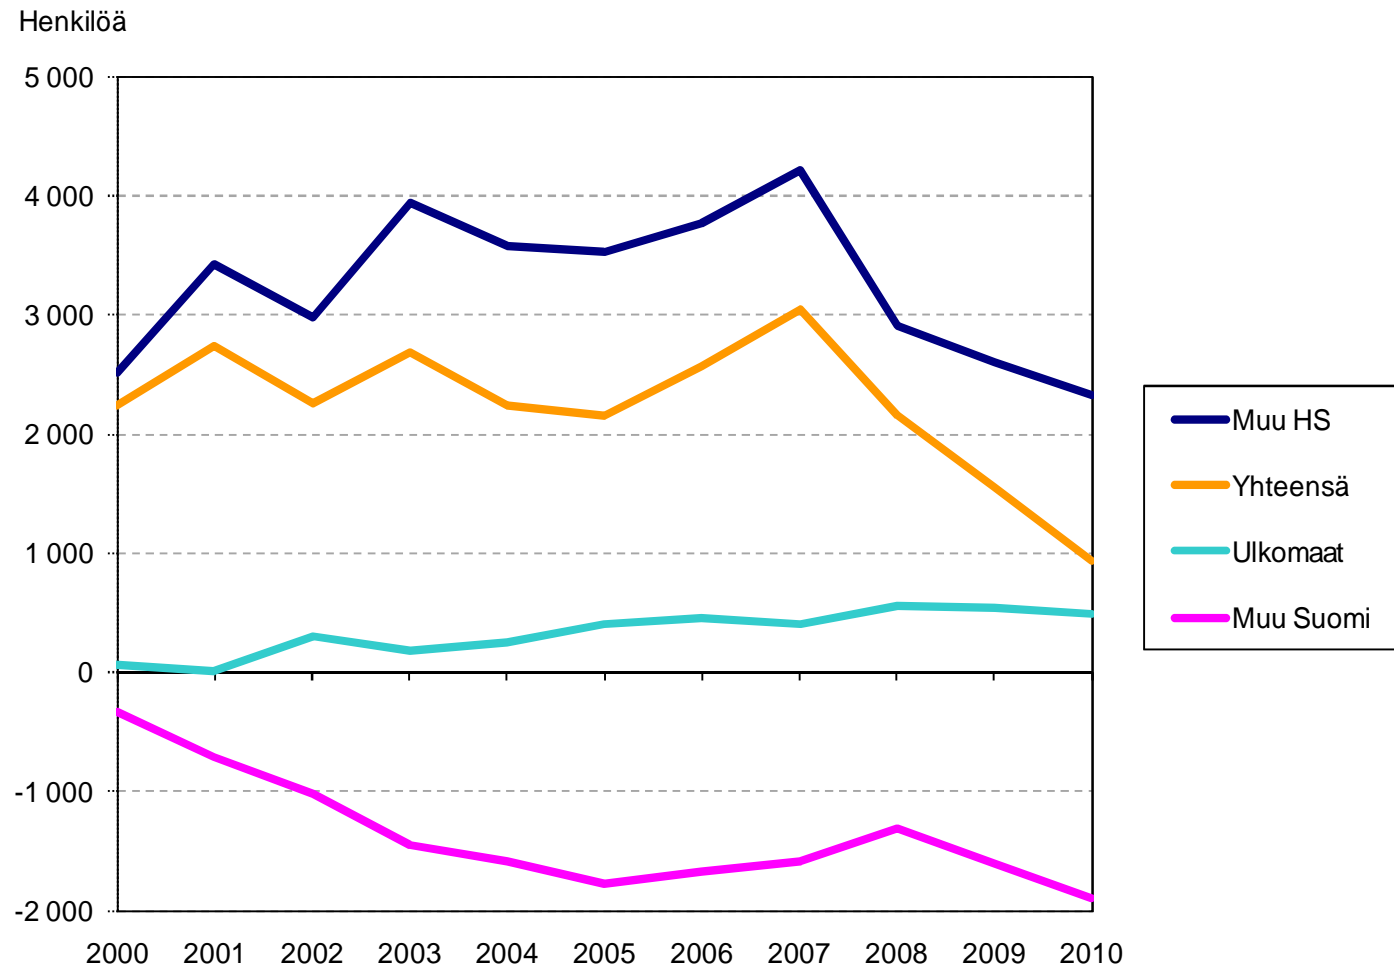

KUUMA -kuntien nettomuutto muuttoalueittain 2000–2010

Lähde: Tilastokeskus