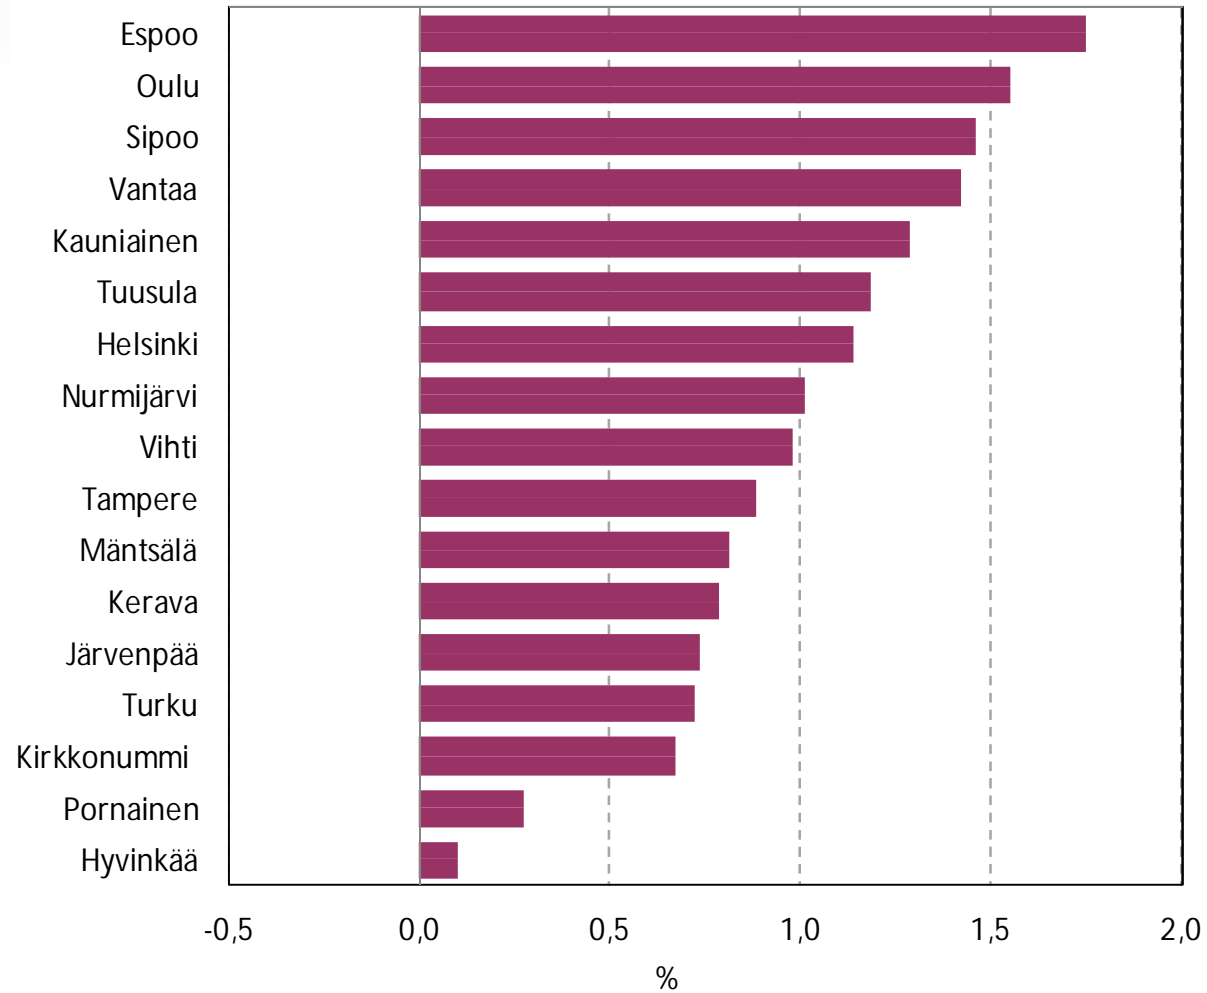

Väestönmuutos (%) kunnittain suuruusjärjestyksessä tammi–joulukuussa 2011*

*= ennakkotieto Lähde: Tilastokeskus