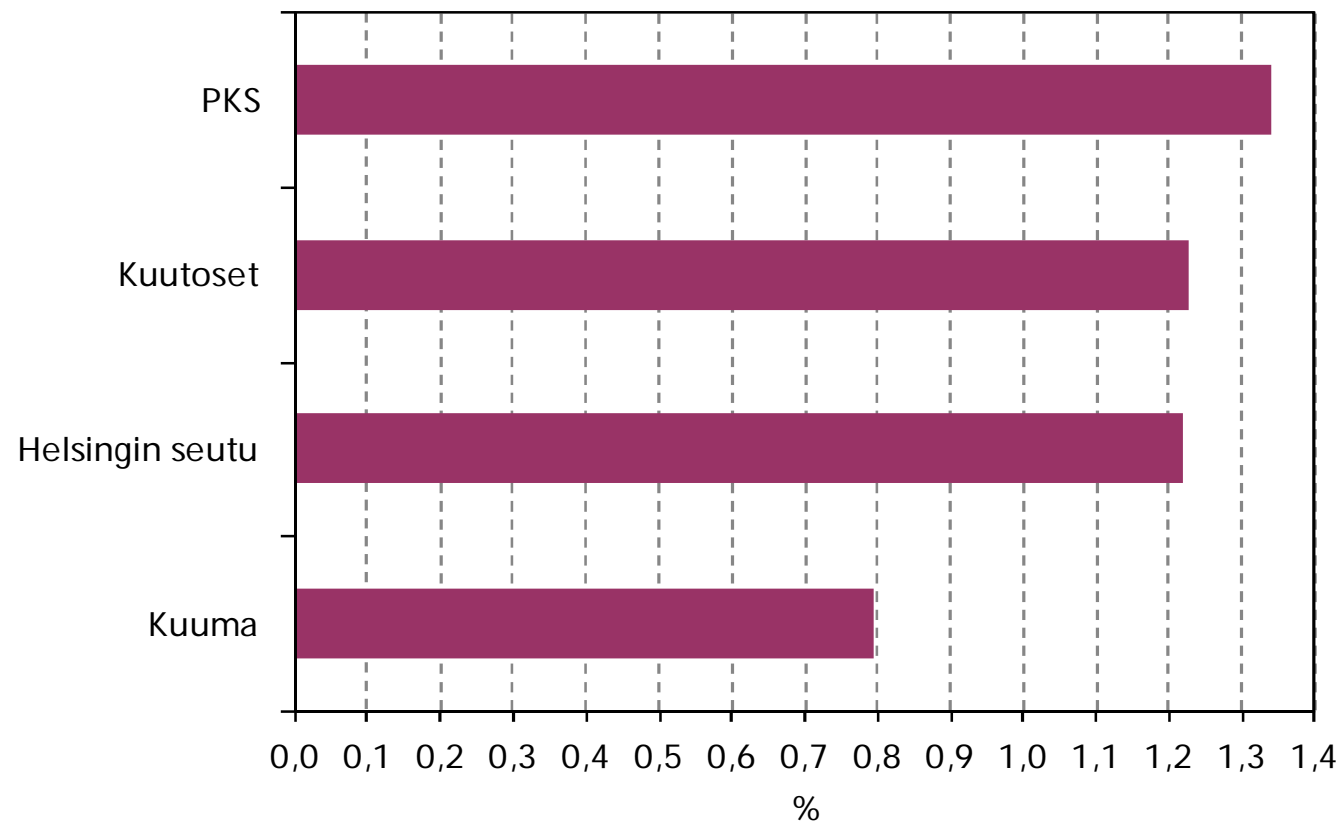

Väestönmuutos (%) kuntaryhmittäin suuruusjärjestyksessä tammi–joulukuussa 2011*

Huomio! Vuodesta 2011 lähtien KUUMA-kunnat sisältää myös Kuntaryhmä Nelosten tiedot

*= ennakkotieto Lähde: Tilastokeskus