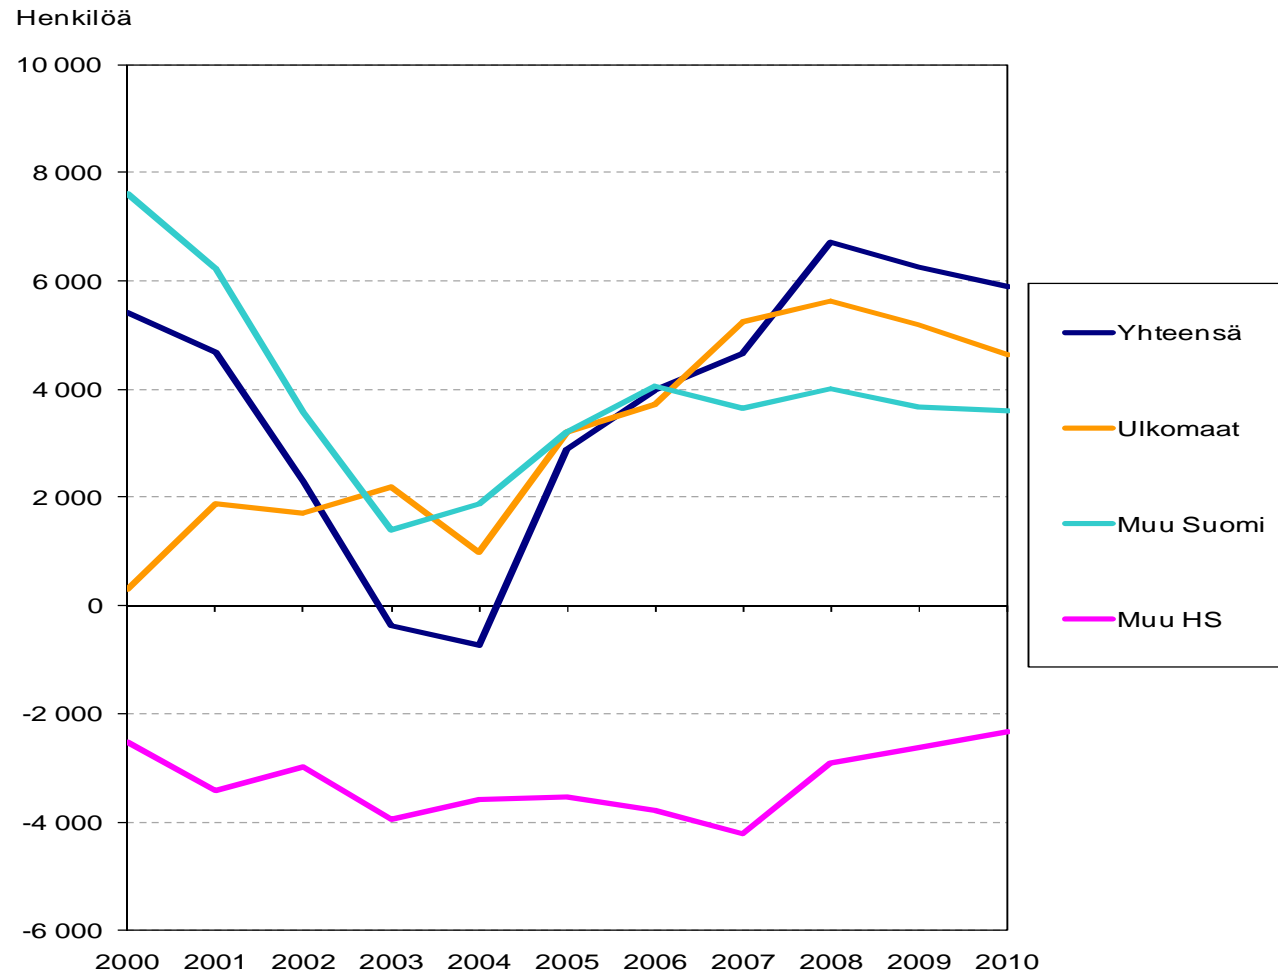

Huomio! KUUMA-kunnat sisältää myös kuntaryhmä Nelosten tiedot

Lähde: Tilastokeskus

Helsingin seudun nettomuutto muuttoalueittain 2000–2010

Lähde: Tilastokeskus

Pääkaupunkiseudun nettomuutto muuttoalueittain 2000–2010