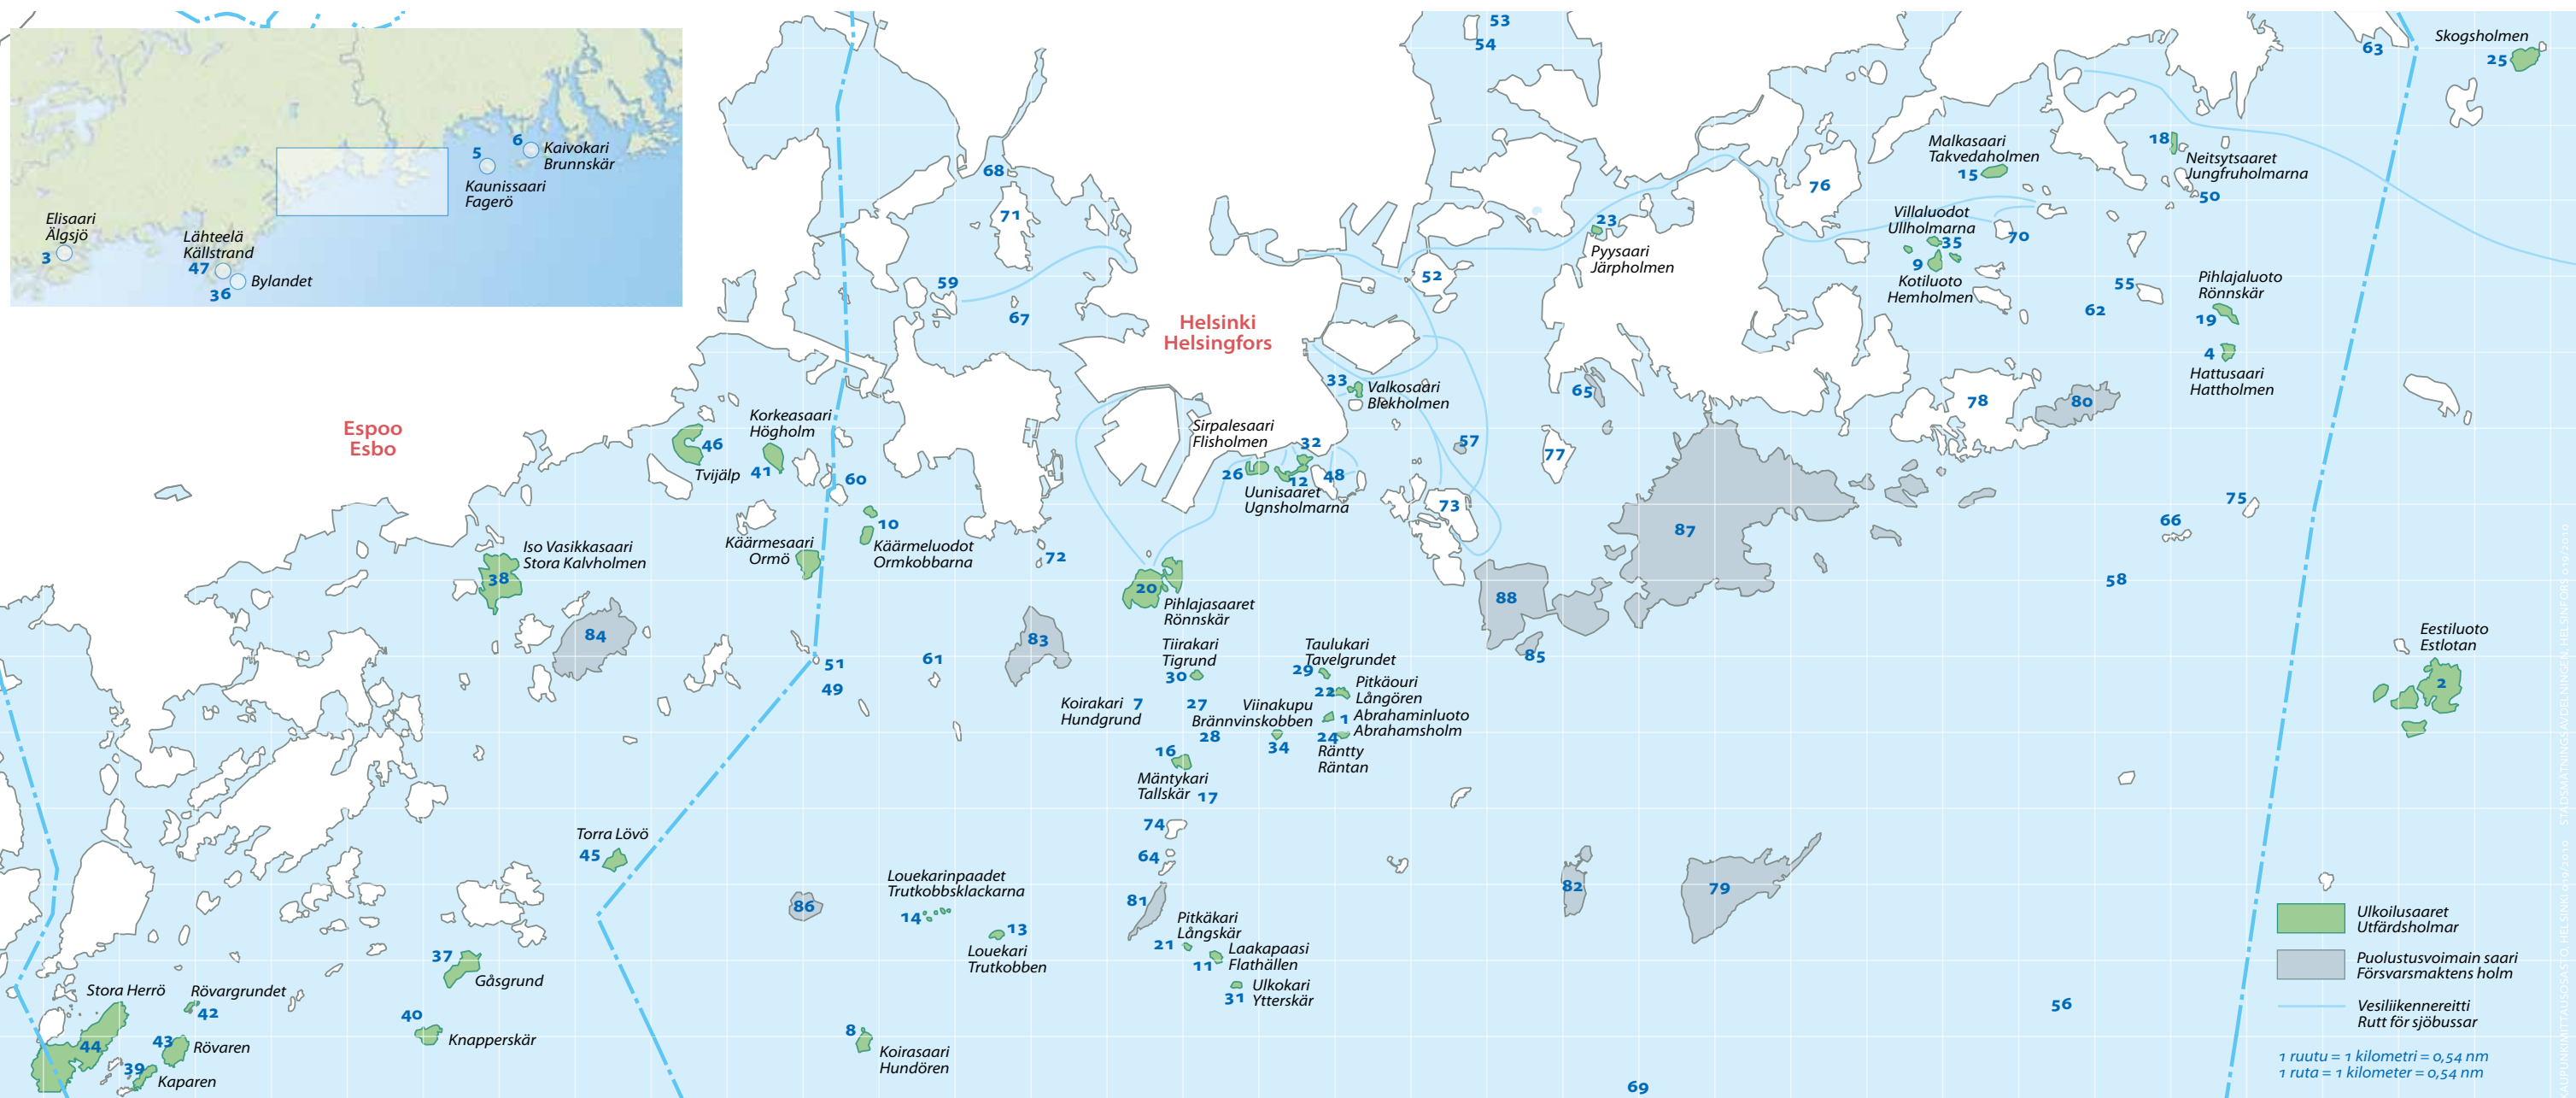

Helsingin ja Espoon ulkoilusaaret • Utfärdsholmar i Helsingfors och Esbo

Helsingin saaret Helsingfors holmar

1	Abrahaminluoto – Abrahamsholmen.....	22
2	Eestiluoto - Estlotan.....	37
3	Elisaari – Älgsjö.....	42
4	Hattusaari – Hattholmen.....	36
5	Kaunissaari – Fagerö.....	39
6	Kaivokari – Brunnkär.....	42
7	Koirakari – Hundgrund.....	21
8	Koirasaari – Hundören.....	20
9	Kotiluoto – Hemholmarna.....	30
10	Käärmeluodot – Ormkobbarna.....	19
11	Laakapaasi – Flathällen.....	22
12	Liuskasaari – Skifferholmen.....	25
13	Louekari – Trutkobben.....	20
14	Louekarinpaadet – Trutkobbsklackarna.....	
15	Malkasaari – Takvedaholmen.....	32
16	Mäntykari – Tallskär.....	21
17	Mäntykarinkivi – Tallskärs sten.....	
18	Neitsytsaaret – Jungfruholmarna.....	34
19	Pihlajaluoto – Rönnskär.....	36
20	Pihlajasaaret – Rönnskären.....	15
21	Pitkäkari – Långskär.....	22
22	Pitkäouri – Långören.....	22
23	Pyysaari – Järpholmen.....	29
24	Räntty – Räntan.....	22
25	Skogsholmen.....	38
26	Sirpalesaari – Flisholmen.....	24
27	Söderholminkupu – Söderholmskobben.....	21
28	Syväkari – Djupgrundet.....	21
29	Taulukari – Tavelgrundet.....	22
30	Tiirakari – Tirgrund.....	21
31	Ulkokari – Ytterskär.....	22
32	Uunisaari – Ungsholmen.....	26
33	Valkosaari – Blekholmsgrundet.....	28
34	Viinakupu – Brännvinskobben.....	21
35	Villaluodot – Ullholmarna.....	30

Espoon ulkoilusaaret Esbos utfärdsholmar

36	Bylandet.....	60
37	Gåsgrund.....	61
38	Iso Vasikkasaari – Stora Kalvholmen.....	59
39	Kaparen.....	62
40	Knapperskär.....	63
41	Korkeasaari – Högholm.....	64
42	Rövargrundet.....	65
43	Rövaren.....	66
44	Stora Herrö.....	67
45	Torra Lövä.....	68
46	Tvijälp.....	69

Merelliset ulkoilualueet Friluftsområden nära havet

47	Lähteellä – Källstrand.....	47

Muita saaria Övriga öar

Puolustusvoimien saaret Försvarsmaktens holmar

79	Isosaari – Stora Mjölö.....	54
80	Itä-Villinki – Östra Villinge.....	54
81	Katajaluoto – Enskär.....	56
82	Kuivasaari – Torra Mjölö.....	56
83	Melkki – Melkö.....	56
84	Miessaari – Karlö.....	56
85	Pukkisaari – Bockholmen.....	56
86	Rysäkari – Rysskär.....	56
87	Santahamina – Sandhamn.....	56
88	Vallisaari-Kuninkaansaari – Skanslandet-Kungsholmen.....	56

-	Niinisaari – Bastö.....	52
61	Pihlajisto – Rönnbussen.....	52
62	Pikku Leikosaari – Lilla Lekholmen.....	52
63	Pikku Niinisaari – Lilla Bastön.....	52
64	Pikku Satamakari ja Satamakari – Lilla Hamngrundet och Hamngrundet.....	52
65	Pitkäluoto – Långholmen.....	52
66	Pitkäriivi – Långgratan.....	54
67	Porsas – Grisen.....	54
68	Pukkisaaret – Bockholmarna.....	54
69	Päntäri – Bändarn.....	54
70	Satamasaari – Hamnholmen.....	54
71	Seurasaari – Fölisön.....	54
72	Sisä- ja Ulkohattu – Inre och Yttre Hatten.....	54
73	Suomenlinna – Sveaborg.....	54
74	Tammakari – Märaskär.....	54
75	Tammaluoto – Märaskrin.....	54
-	Varsasaari – Fölisholmen.....	54
76	Vartiosaari – Vårdö (Vädö).....	54
77	Vasikkasaari – Kalvholmen.....	54
78	Villinki – Villinge.....	54