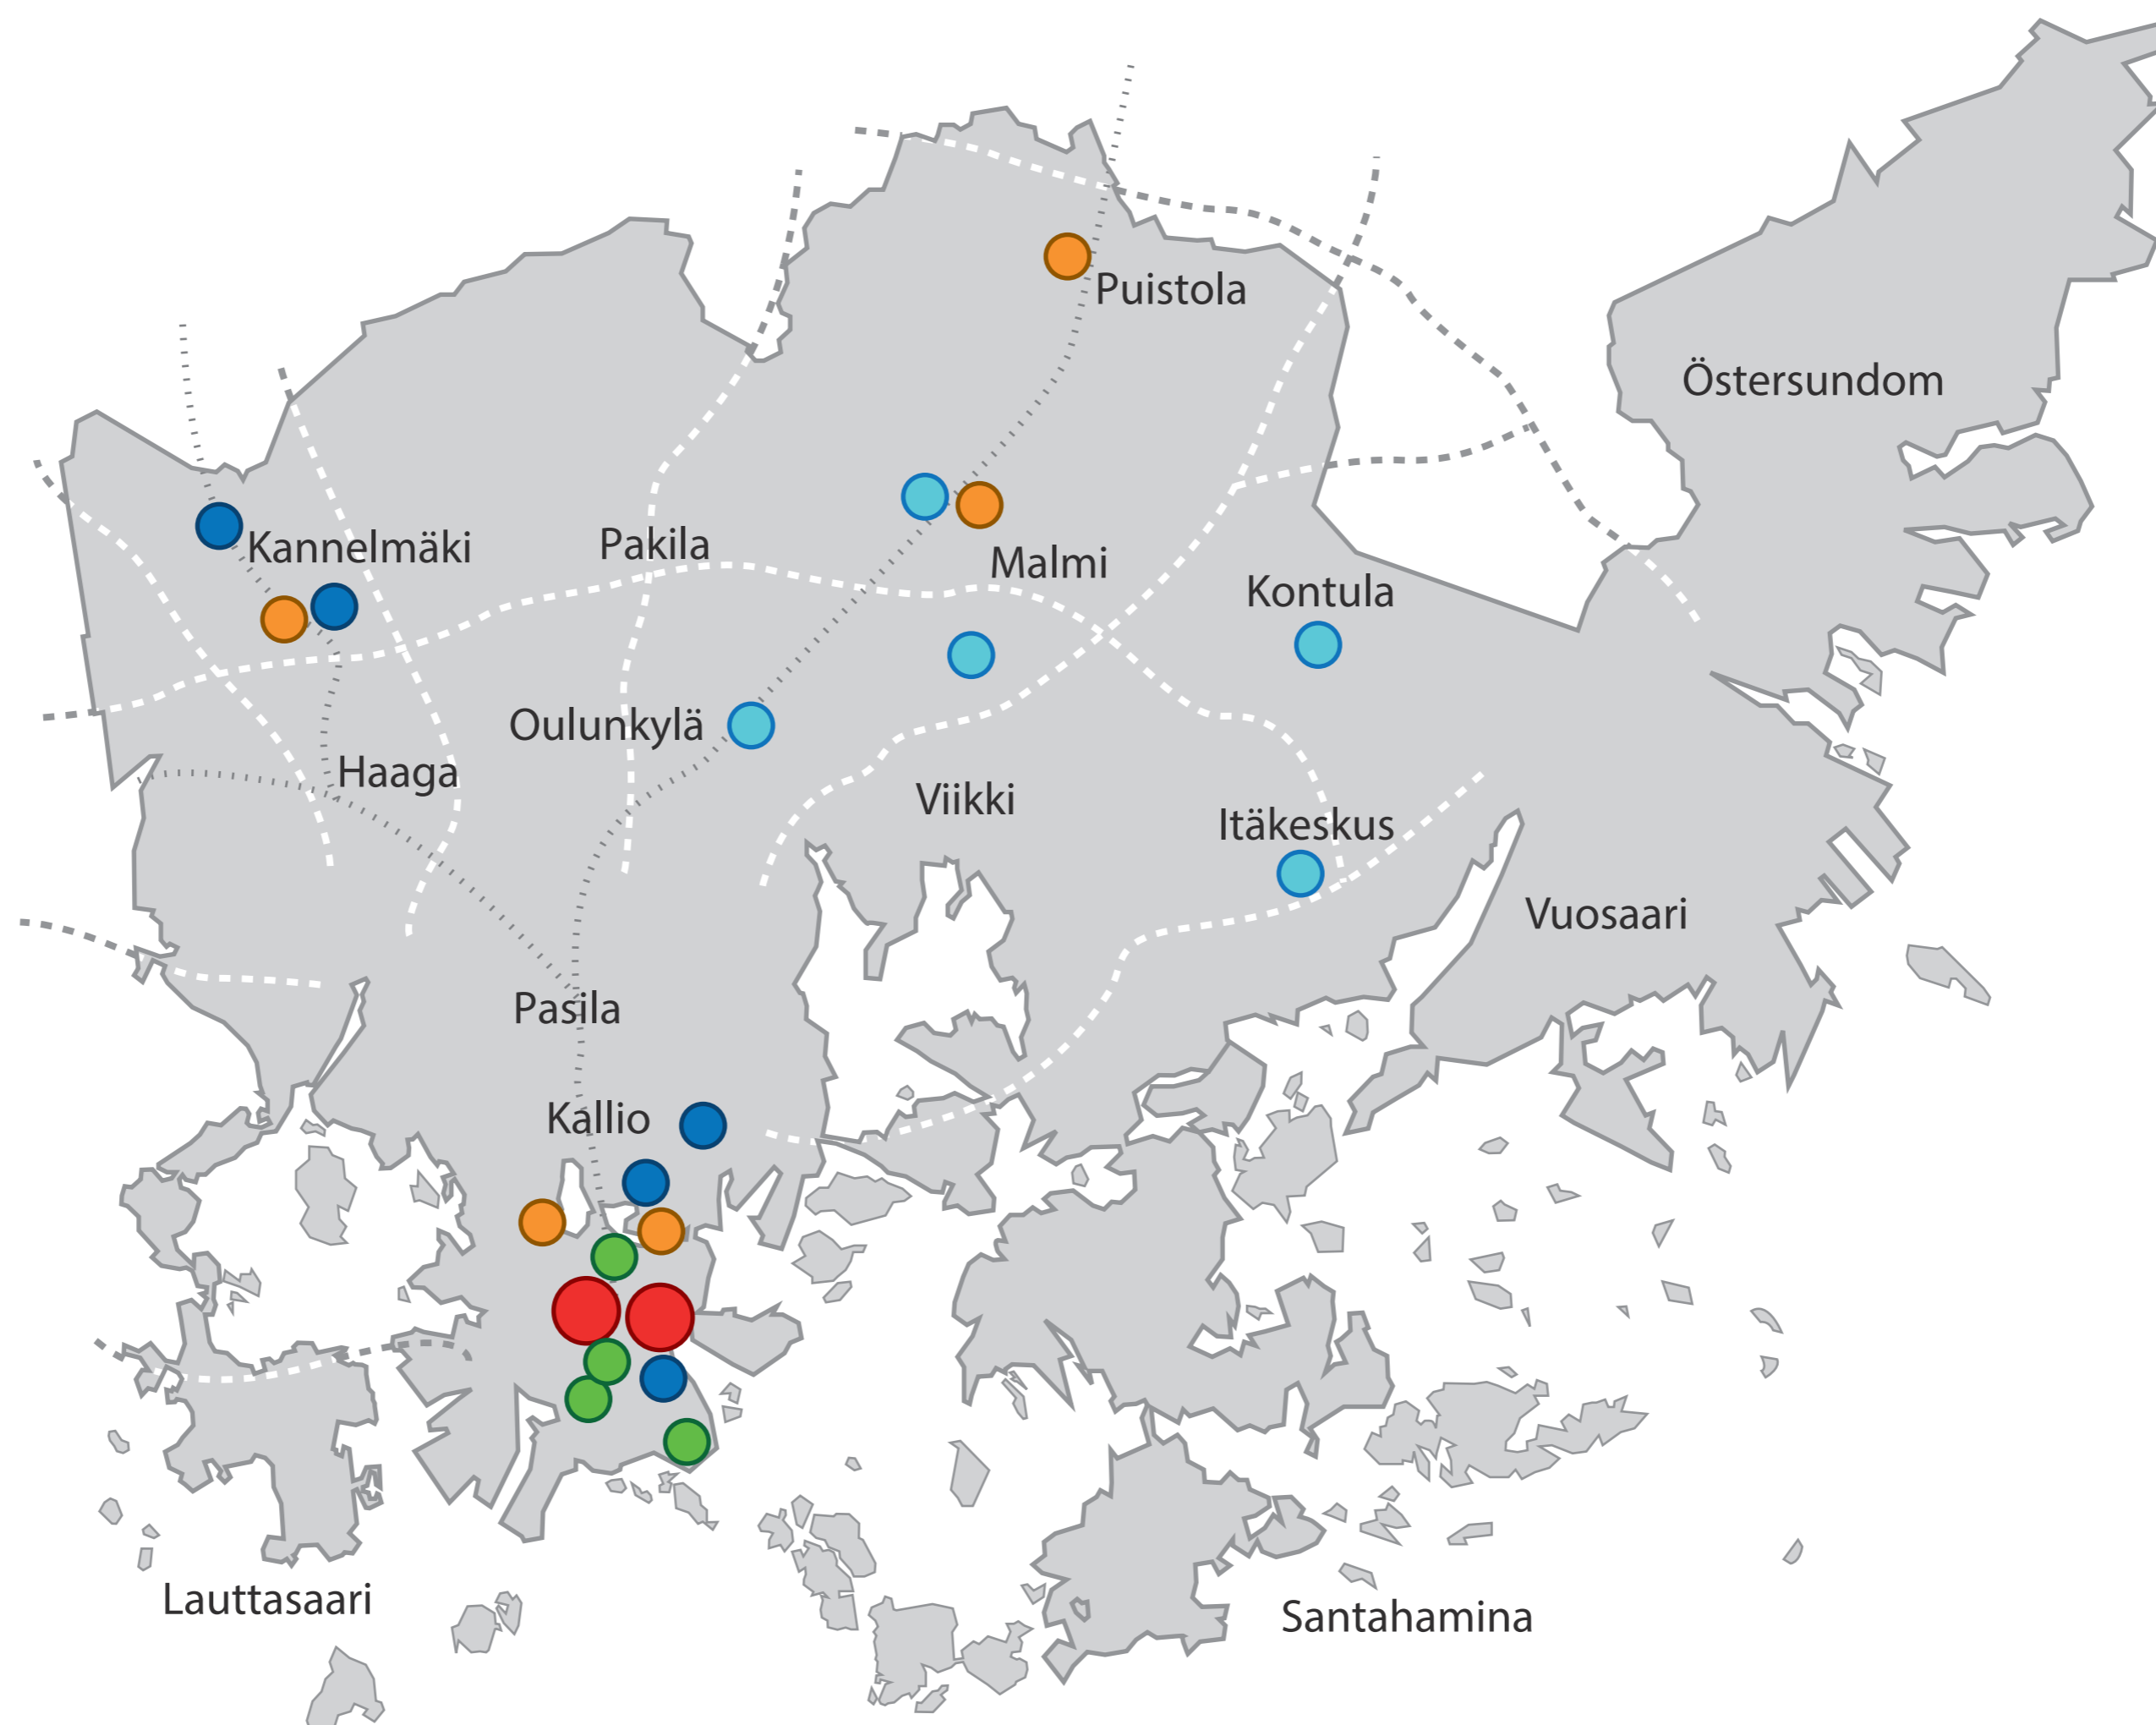

Ilotulitteiden käyttö

Ampujalla on oltava suojalasit!
Myös katsojia suositellaan
käyttämään suojaimia.

Ilotulitteita saa ampua
31.12. klo 18.00 ja
1.1. klo 02.00 välillä.

Ilotulitteita ei saa luovuttaa
alle 18-vuotiaille eikä
päihtyneille.

ILOTULITTEIDEN KÄYTTÖ ON KIELLETTYÄ SEURAAVILLA HELSINGIN KAUPUNGIN ALUEILLA

Ydinkeskustan alue, mukaan lukien katualueet

Yliopistokatu - Mikonkatu - Rautatientori - Asema- ja Elielinaukio -
Postikuja - Mannerheiminaukio - Paasikivenaukio - Salomonkatu -
Narinkkatori - Simonkatu - Mannerheimintie - Erottaja - Eteläesplanadi -
Kauppatori - Mariankatu - Aleksanterinkatu - Senaatintori

Puistoissa

Sinebrychoffin puisto
Kaisaniemi
Kaivopuisto
Vanha kirkkopuisto (nk. Ruttupuisto)

Toreilla

Ala-Malmi
Töölöntori
Maatullinaukio
Hakaniemen tori
Kannelmäen Sitratori

Suomi 100 -avajaiset
Erillinen kartta

Muilla alueilla

Nuorisotalon ja Kannelmäen asema-alueet
Malminkartanon aukio ja Malminkartanon asema-alueet
Vaasanaukion alue
Ympyrätalon alue
Helsingin Kauppahallin tausta-alue pysäköintialueineen

Ostoskeskuksissa

Oulunkylä
Ylä-Malmin tori
Pihlajamäki
Kontula
Itäkeskuksen kauppakeskus
Tallinnanaukio

Lisätiedot ja tarkemmat ohjeet www.hel.fi/pel

Helsingin kaupunki
Pelastuslaitos