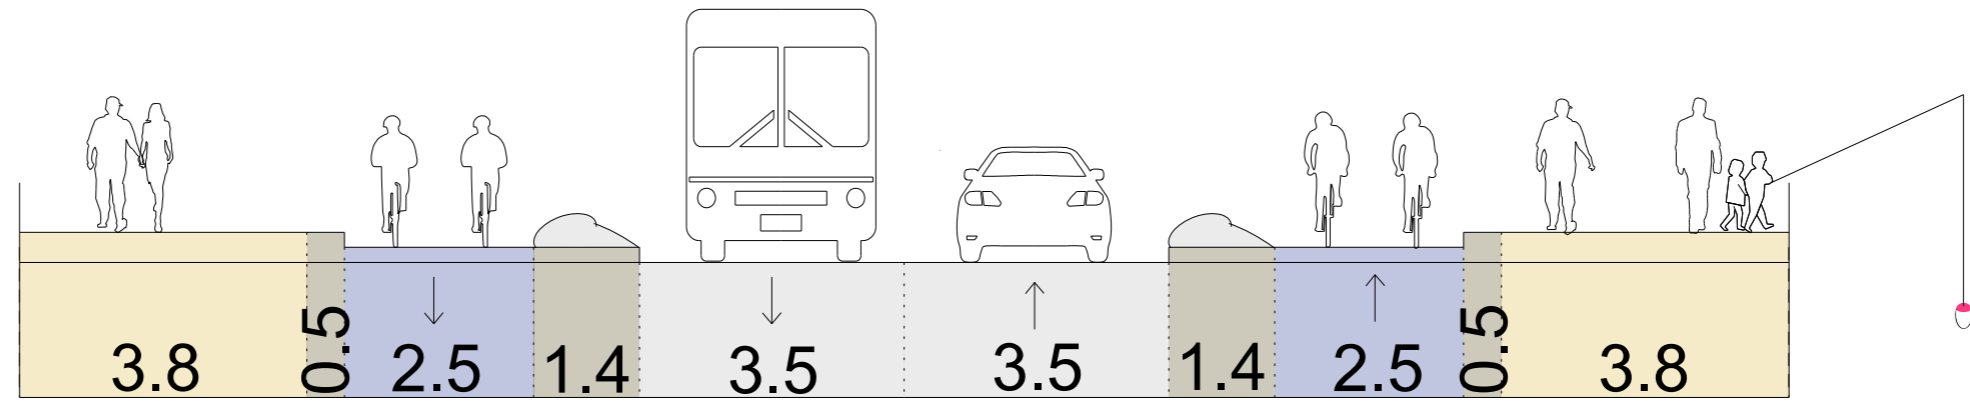

SILLAN POIKKILEIKKAUKSET

VE 1

VE 2

23.4 m