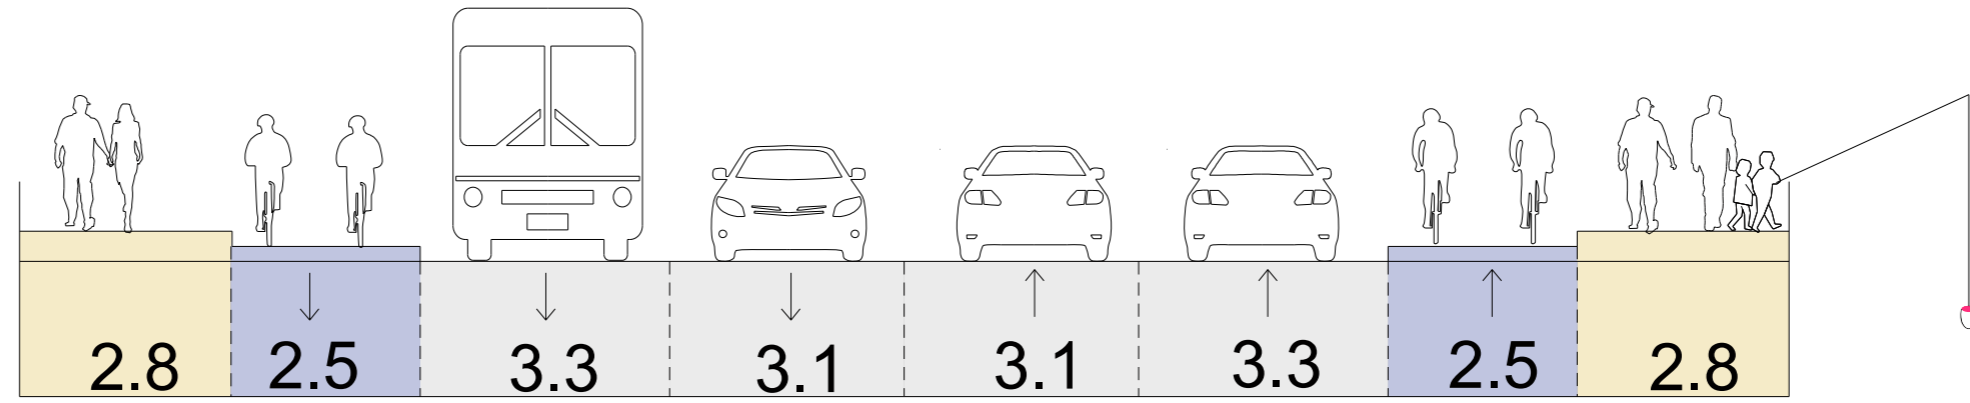

SILLAN POIKKILEIKKAUKSET

VE 1

VE 2

23.4 m