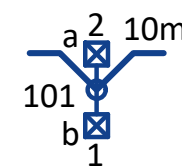

- Ristikkopylväs
- Metallipylyvä
- Puupylyvä
- Harustettu puupylyvä
- Tuettu puupylyvä
- Valaisinpollari
- Jakoraja, uusi
- Jakorajan sulkua
- Kaapelijatkos
- Pylväspääte (huippupääte)
- Maadoitus
- Kaapelipäätekotelo / kytkentäkotelo
- UV-keskus
- Pistorasiapollari / pieni pr. keskus
- Yhdistelmäkeskus
- Keskus / jakokaappi, yleissymboli
- Pysäkkikatos
- Ripustusvaijerissa syötön suuntanuoli
- Valonheitin
- Valonheittimen suuntanuoli
- Ripustusvaijerin seinäkiinnike
- Kaapelihylly

- Valaisin, suurpainenatrium 50W
- Valaisin, suurpainenatrium 70W
- Valaisin, suurpainenatrium 100W
- Valaisin, suurpainenatrium 150W
- Valaisin, suurpainenatrium 250W
- Valaisin, suurpainenatrium 400W
- Valaisin, suurpainenatrium 600W
- Valaisin, suurpainenatrium korvaava
- Valaisin, monimetalli 35W
- Valaisin, monimetalli 50W
- Valaisin, monimetalli 70W
- Valaisin, monimetalli 100W
- Valaisin, monimetalli 150W
- Valaisin, monimetalli 250W
- Valaisin, monimetalli 400W
- Valaisin, monimetalli korvaava

- Valaisin, LED
- Valaisin, LED korvaava
- Ledinauha
- Valaisin, induktio 55W
- Valaisin, induktio 85W
- Valaisin, induktio 165W
- Valaisin, elohopea 50W
- Valaisin, elohopea 80W
- Valaisin, elohopea 125W
- Valaisin, elohopea 250W
- Valaisin, elohopea 400W
- Jakorasias, muu sähkölaite
- Kaivo

Uusi pylväs ja valaisin, pylväs- ja vaihenumeroiden ja asennuskorkeuden merkitseminen (valaisintyyppikirjain tarvittaessa)

Nykyinen valaisinpylväs ja valaisin