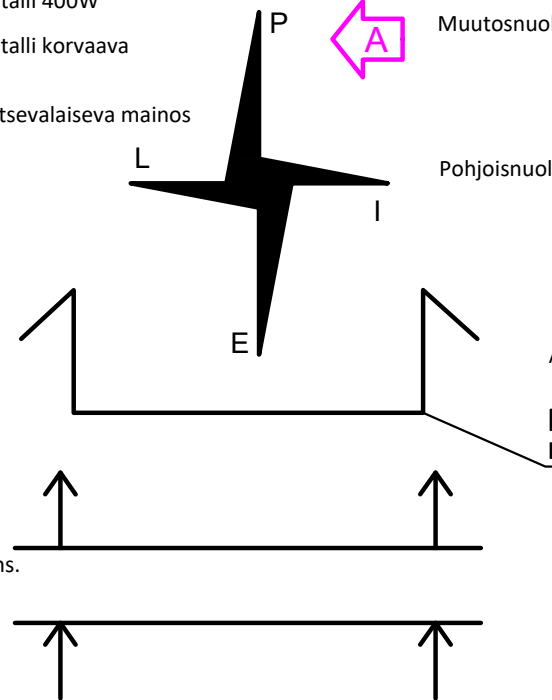

Liite 6. Piirustusmerkinnät ulkovalaistussuunnitelmissa 1.3.2022

Nykyiset rakenteet esitetään punaisella ja uudet sinisellä

-  Ristikkopylväs
-  Metallipylyvä
-  Puupylyvä
-  Harustettu puupylyvä
-  Tuettu puupylyvä
-  Valaisinpollari
-  Jakoraja, uusi
-  Jakorajan sulkua
-  Kaapelijatkos
-  Pylväspääte (huippupääte)
-  Maadoitus
-  Kaapelipäätekotelo / kytkentäkotelo
-  UV-keskus
-  Pistorasiapollari / pieni pr. keskus
-  Yhdistelmäkeskus
-  Keskus / jakokaappi, yleissymboli
-  Pysäkkikatos
-  Ripustusvaijerissa syötön suuntanuoli
-  Valonheitin
-  Valonheittimen suuntanuoli
-  Ripustusvaijerin seinäkiinnike
-  Kaapelihylly

-  Valaisin, LED
-  Valaisin, LED korvaava
-  Ledinauha
-  Valaisin, induktio 55W
-  Valaisin, induktio 85W
-  Valaisin, induktio 165W
-  Valaisin, elohopea 50W
-  Valaisin, elohopea 80W
-  Valaisin, elohopea 125W
-  Valaisin, elohopea 250W
-  Valaisin, elohopea 400W
-  Jakorasias, muu sähkölaite
-  Kaivo

Uusi pylväs ja valaisin, pylväs- ja vaihenumeroiden ja asennuskorkeuden merkitseminen (valaisintyyppikirjain tarvittaessa)

Nykyinen valaisinpylväs ja valaisin

-  Maakaapeli suojaputkessa, uusi
-  Maakaapeli, nykyinen
-  Maakaapeli, nykyinen käännetään tms.
-  Ilmajohhto tai ripustusvaijeri, uusi
-  Ilmajohhto tai ripustusvaijeri, nykyinen
-  Ilmajohhto tai ripustusvaijeri, nykyinen käännetään tms.
-  Maadoitusjohdin, uusi
-  Kaapelisuoja-putki, varalla
-  Viiteviivallinen teksti