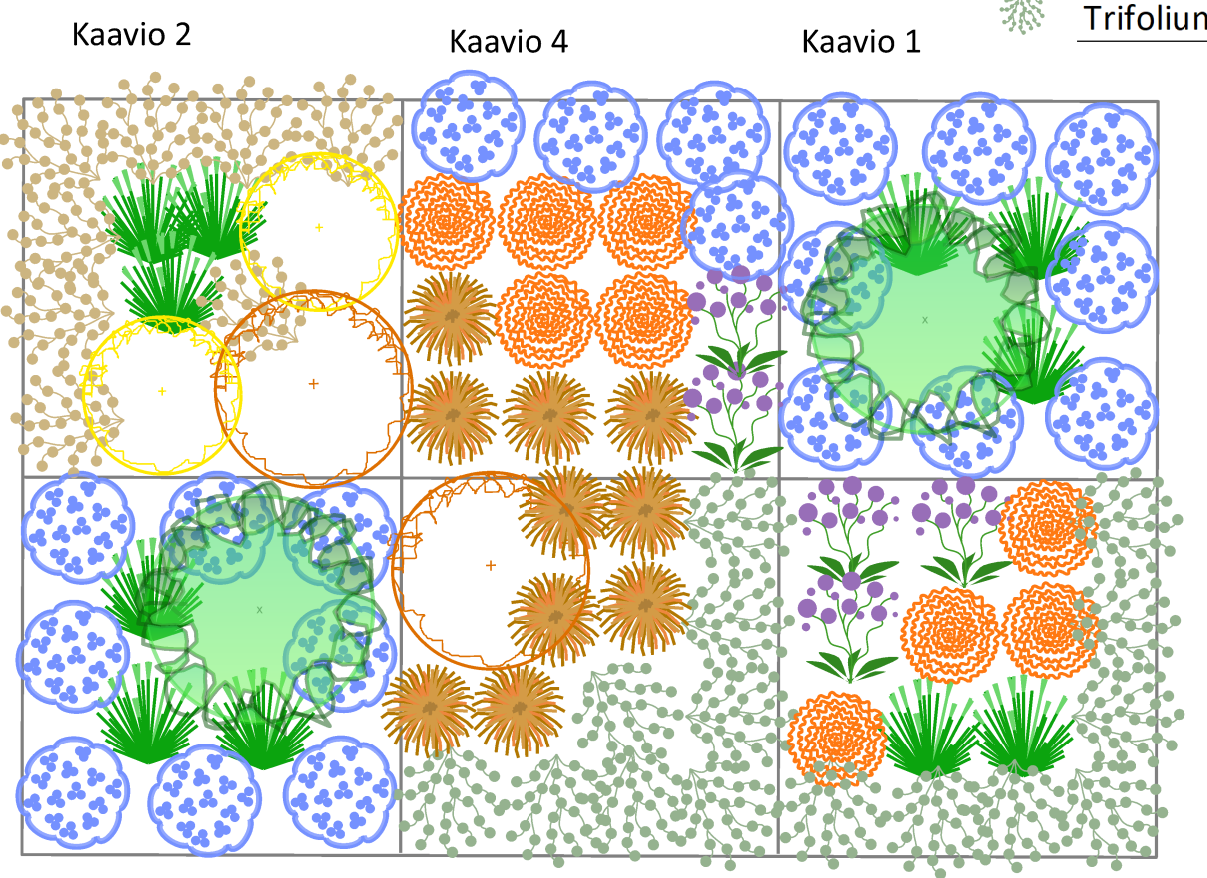

x 3

Kaavio 1 Kaavio 3

x 5

Kaavio 1 Kaavio 3 Kaavio 5

KASVI	KPL / ASTIA	ASTIAT	YHT.
-------	-------------	--------	------

Kaavio 1

Sorbus 'Dodong' (6-8, AT)	1	16	16
Stipa tenuissima 'Pony Tails'	3	16	48
Geranium wallichianum 'Rozanne'	8	16	128

Kaavio 2

Physocarpus opulifolius 'Amber Jubilee'	1	8	8
Physocarpus opulifolius 'Lucky Devil'	2	8	16
Stipa tenuissima 'Pony Tails'	3	8	24
Trifolium 'Angel Clover Chocolate'	8	8	64

Kaavio 3

Physocarpus opulifolius 'Amber Jubilee'	1	8	8
Carex flagellifera 'Auruga'	6	8	48
Trifolium 'Cool Clover Jade'	8	8	64

Kaavio 5

Verbena bonariensis 'Vanity'	3	5	15
Zinnia elegans 'Queenly Lime Orange'	4	5	20
Stipa tenuissima 'Pony Tails'	2	5	10
Trifolium 'Cool Clover Jade'	7	5	35

Helsinki Kaupunkiympäristön toimiala		www.hel.fi sähköposti: etunimi.sukunimi@hel.fi	
Kaup.osa, osa-alue Etu-Töölö	Toimenpide Kausikasvit 2024	Juoks. nro 0	
Kohde, osoite Töölönlahden puisto	Kukka-astia malli	Kpl Puukehys 2 x 2 m (4 sisälaatikkoa) 3 Puukehys 2 x 3 m (6 sisälaatikkoa) 5	
Piirustuksen sisältö Sijoitussuunnitelma	Mittakaava 1:500	Tasokoordinaatisto ETRS-GK25	Korkeusjärjestelmä N2000
Istutussuunnitelma	1:20	Piir. nro. VIO 6429/307(ka6)	
STARA Ympäristönhoito Puutarhapalvelu PL 1590 00099 Helsingin kaupunki	Laatija Kirsti Oksanen	Pvm 4.3.2024	