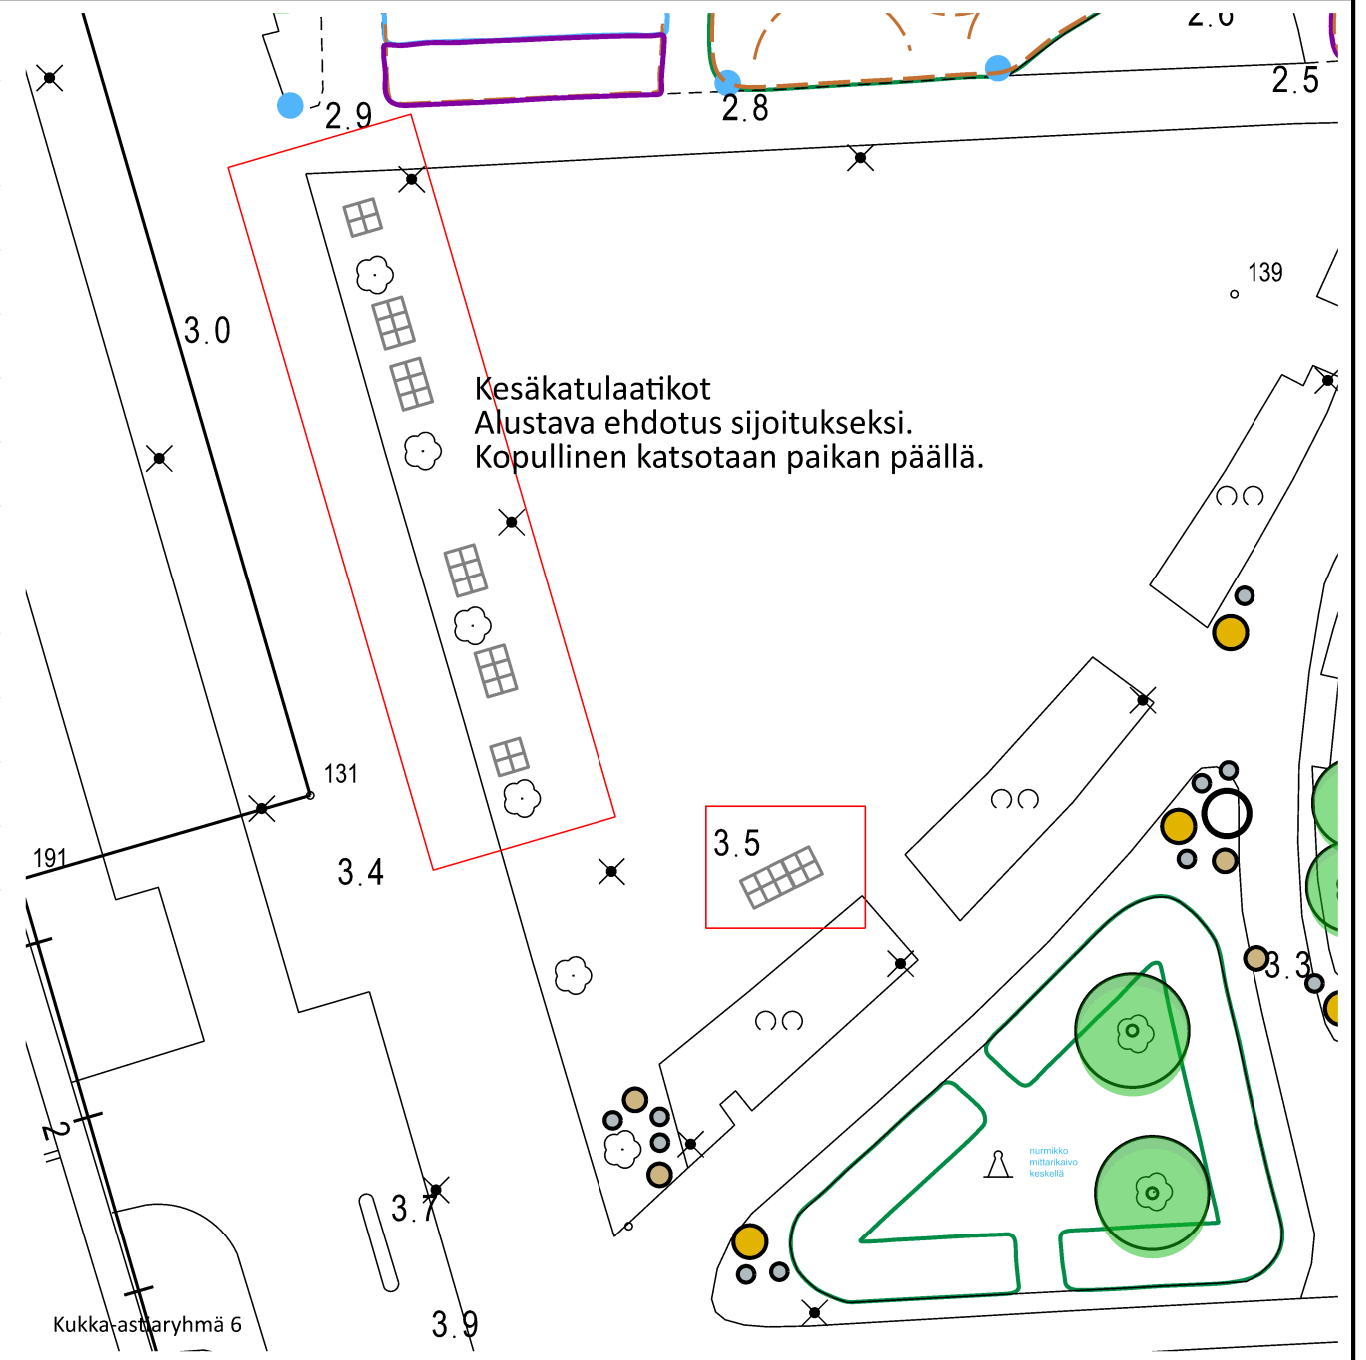

Kaavio 5

Verbena bonariensis 'Vanity'	3	5	15
Zinnia elegans 'Queenly Lime Orange'	4	5	20
Stipa tenuissima 'Pony Tails'	2	5	10
Trifolium 'Cool Clover Jade'	7	5	35

Helsinki Kaupunkiympäristön toimiala		www.hel.fi sähköposti: etunimi.sukunimi@hel.fi	
Kaup.osa, osa-alue Etu-Töölö	Toimenpide Kausikasvit 2024	Juoks. nro 0	
Kohde, osoite Töölönlahden puisto	Kukka-astia malli	Kpl Puukehys 2 x 2 m (4 sisälaatikkoa) 3 Puukehys 2 x 3 m (6 sisälaatikkoa) 5	
Piirustuksen sisältö Sijoitussuunnitelma	Mittakaava 1:500	Tasokoordinaatisto ETRS-GK25	Korkeusjärjestelmä N2000
Istutussuunnitelma	1:20	Piir. nro. VIO 6429/307(ka6)	
STARA Ympäristönhoito Puutarhapalvelu PL 1590 00099 Helsingin kaupunki	Laatija Kirsti Oksanen	Pvm 4.3.2024	