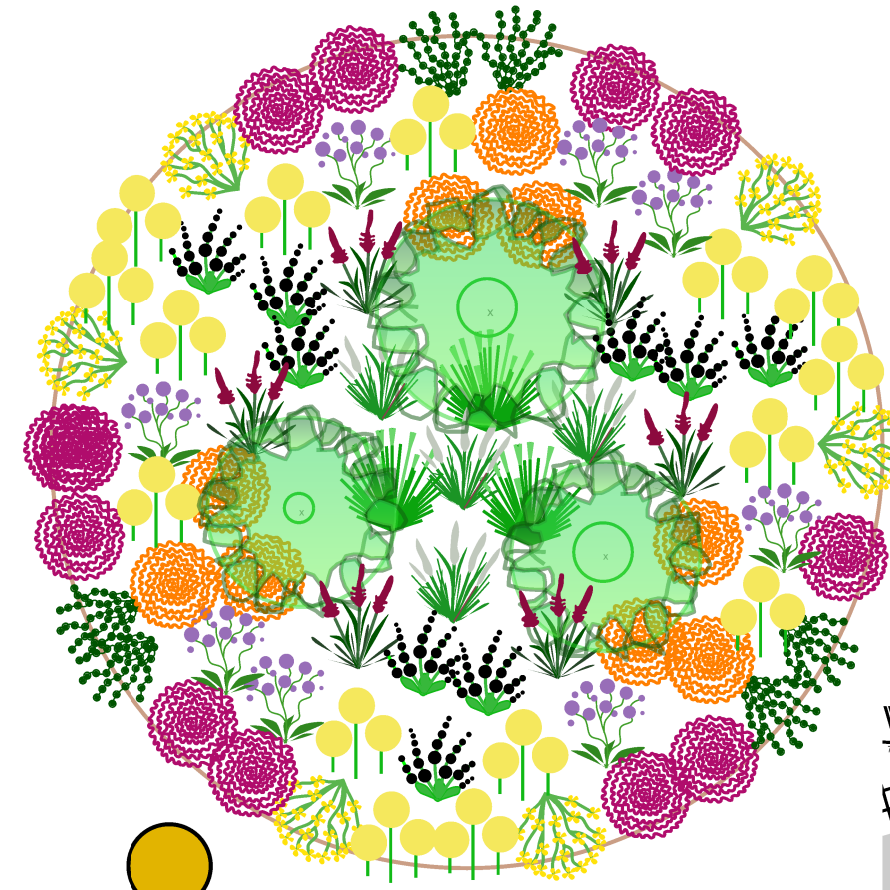

KASVI	KPL / ASTIA	ASTIAT	YHT.
ExtraVase, muovinen, Cor Ten, halk. 100cm			
Pennisetum x advena 'Sky Rocket'	2	5	10
Amaranthus paniculatus 'Pigmy Torch'	2	5	10
Gaura lindheimeri 'Geyser White'	4	5	20
Zinnia elegans 'Zesty Yellow'	5	5	25
Bidens ferulifolia 'Flair'	6	5	30
Dichondra argentea 'Emerald Falls'	6	5	30

KASVI	KPL / ASTIA	ASTIAT	YHT.
Metalco Aster, halk 160 cm, kork. 98 cm			
Sorbus 'Dodong' (6-8, AT)	1	2	2
Zinnia elegans 'Queen Lime Orange'	5	2	10
Amaranthus paniculatus 'Pigmy Torch'	3	5	15
Gaura lindheimeri 'Geyser White'	4	2	8
Verbena bonariensis 'Royal Dreams'	9	2	18
Zinnia elegans 'Zesty Yellow'	6	2	12
Dichondra argentea 'Emerald Falls'	6	2	12
Bidens ferulifolia 'Flair'	6	2	12

KASVI	KPL / ASTIA	ASTIAT	YHT.
StreetLife, halk. 200 cm, kork. 98 cm			
Sorbus 'Dodong' (6-8, AT)	1	1	1
Sorbus 'Dodong' (4-6, AT)	2	1	2
Pennisetum x advena 'Sky Rocket'	4	1	4
Stipa tenuissima 'Pony Tails'	3	1	3
Amaranthus paniculatus 'Pigmy Torch'	6	1	6
Gaura lindheimeri 'Geyser White'	9	1	9
Zinnia elegans 'Queen Lime Orange'	9	1	9
Verbena bonariensis 'Royal Dreams'	8	1	8
Zinnia elegans 'Zesty Yellow'	15	1	15
Dichondra argentea 'Emerald Falls'	6	1	6
Zinnia hybrida 'Zahara Double Cherry'	6	1	6
Bidens ferulifolia 'Flair'	6	1	6