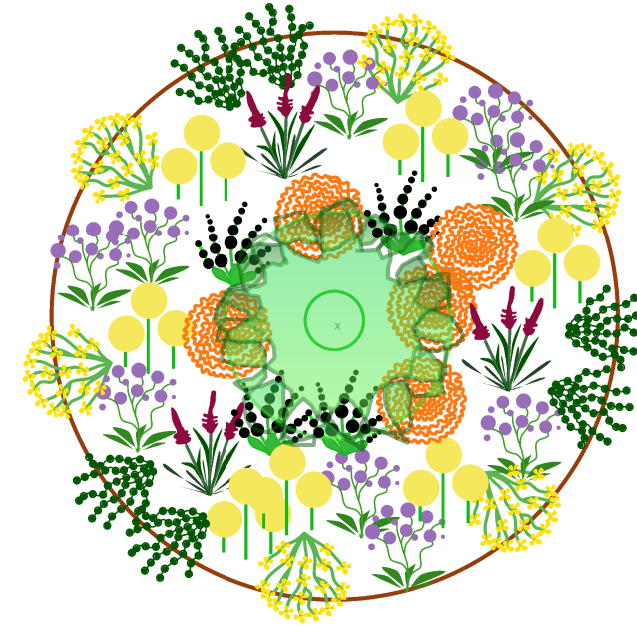

KASVI	KPL / ASTIA	ASTIAT	YHT.
ExtraVase, muovinen, Cor Ten, halk. 100cm			
Pennisetum x advena 'Sky Rocket'	2	5	10
Amaranthus paniculatus 'Pigmy Torch'	2	5	10
Gaura lindheimeri 'Geyser White'	4	5	20
Zinnia elegans 'Zesty Yellow'	5	5	25
Bidens ferulifolia 'Flair'	6	5	30
Dichondra argentea 'Emerald Falls'	6	5	30

KASVI	KPL / ASTIA	ASTIAT	YHT.
Metalco Aster, halk 160 cm, kork. 98 cm			
Sorbus 'Dodong' (6-8, AT)	1	2	2
Zinnia elegans 'Queen Lime Orange'	5	2	10
Amaranthus paniculatus 'Pigmy Torch'	3	5	15
Gaura lindheimeri 'Geyser White'	4	2	8
Verbena bonariensis 'Royal Dreams'	9	2	18
Zinnia elegans 'Zesty Yellow'	6	2	12
Dichondra argentea 'Emerald Falls'	6	2	12
Bidens ferulifolia 'Flair'	6	2	12

KASVI	KPL / ASTIA	ASTIAT	YHT.
StreetLife, halk. 200 cm, kork. 98 cm			
Sorbus 'Dodong' (6-8, AT)	1	1	1
Sorbus 'Dodong' (4-6, AT)	2	1	2
Pennisetum x advena 'Sky Rocket'	4	1	4
Stipa tenuissima 'Pony Tails'	3	1	3
Amaranthus paniculatus 'Pigmy Torch'	6	1	6
Gaura lindheimeri 'Geyser White'	9	1	9
Zinnia elegans 'Queen Lime Orange'	9	1	9
Verbena bonariensis 'Royal Dreams'	8	1	8
Zinnia elegans 'Zesty Yellow'	15	1	15
Dichondra argentea 'Emerald Falls'	6	1	6
Zinnia hybrida 'Zahara Double Cherry'	6	1	6
Bidens ferulifolia 'Flair'	6	1	6