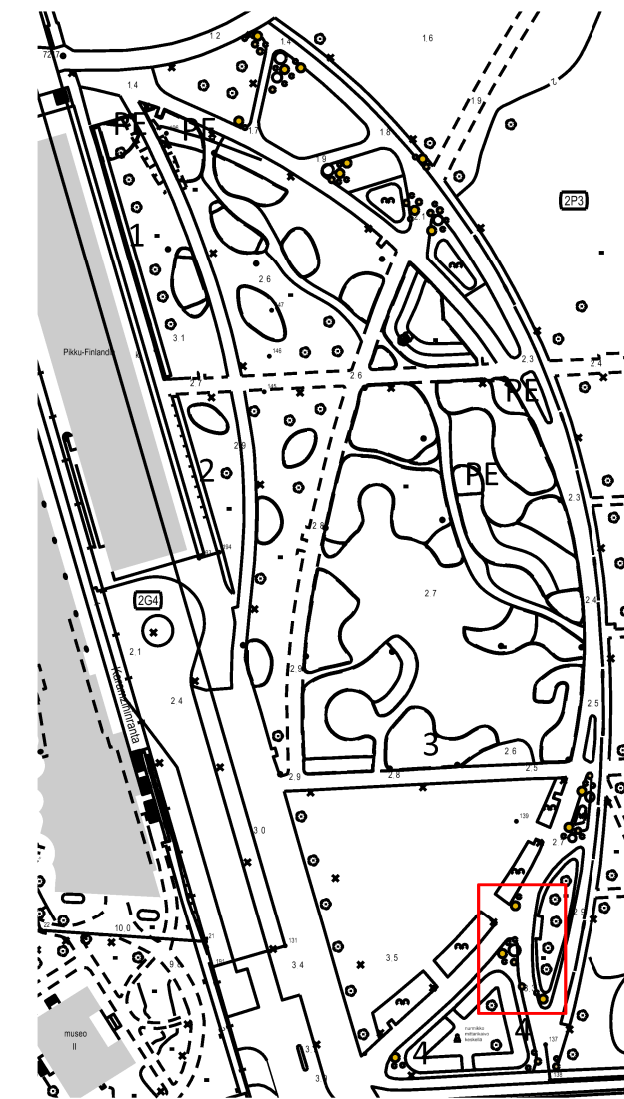

Kukka-astiaryhmä 4

KASVI	KPL / ASTIA	KPL ASTIAT	YHT.
ExtraVase, muovinen, Cor Ten, halk. 100cm			
Pennisetum x advena 'Sky Rocket'	3	5	15
Dahlia x hortensis 'Copper Boy'	2	5	10
Gaura lindheimeri 'Geysers White'	3	5	15
Zinnia elegans 'Zesty Orange'	5	5	25
Sanvitalia procumbens 'Mandarin Orange'	6	5	30
Dichondra argentea 'Emerald Falls'	6	5	30

KASVI	KPL / ASTIA	KPL ASTIAT	YHT.
StreetLife, halk. 200 cm, kork. 98 cm			
Syringa reticulata (150-200 cm, AT)	3	3	9
Pennisetum x advena 'Rubrum'	4	3	12
Stipa tenuissima 'Pony Tails'	9	3	27
Kniphofia uvularia 'Popsicle Mango'	9	3	27
Dahlia x pinnata 'Mystic Fantasy'	6	3	18
Zinnia elegans 'Queen Orange'	6	3	18
Gaura lindheimeri 'Geysers White'	15	3	45
Rudbeckia hirta 'Sahara'	12	3	36