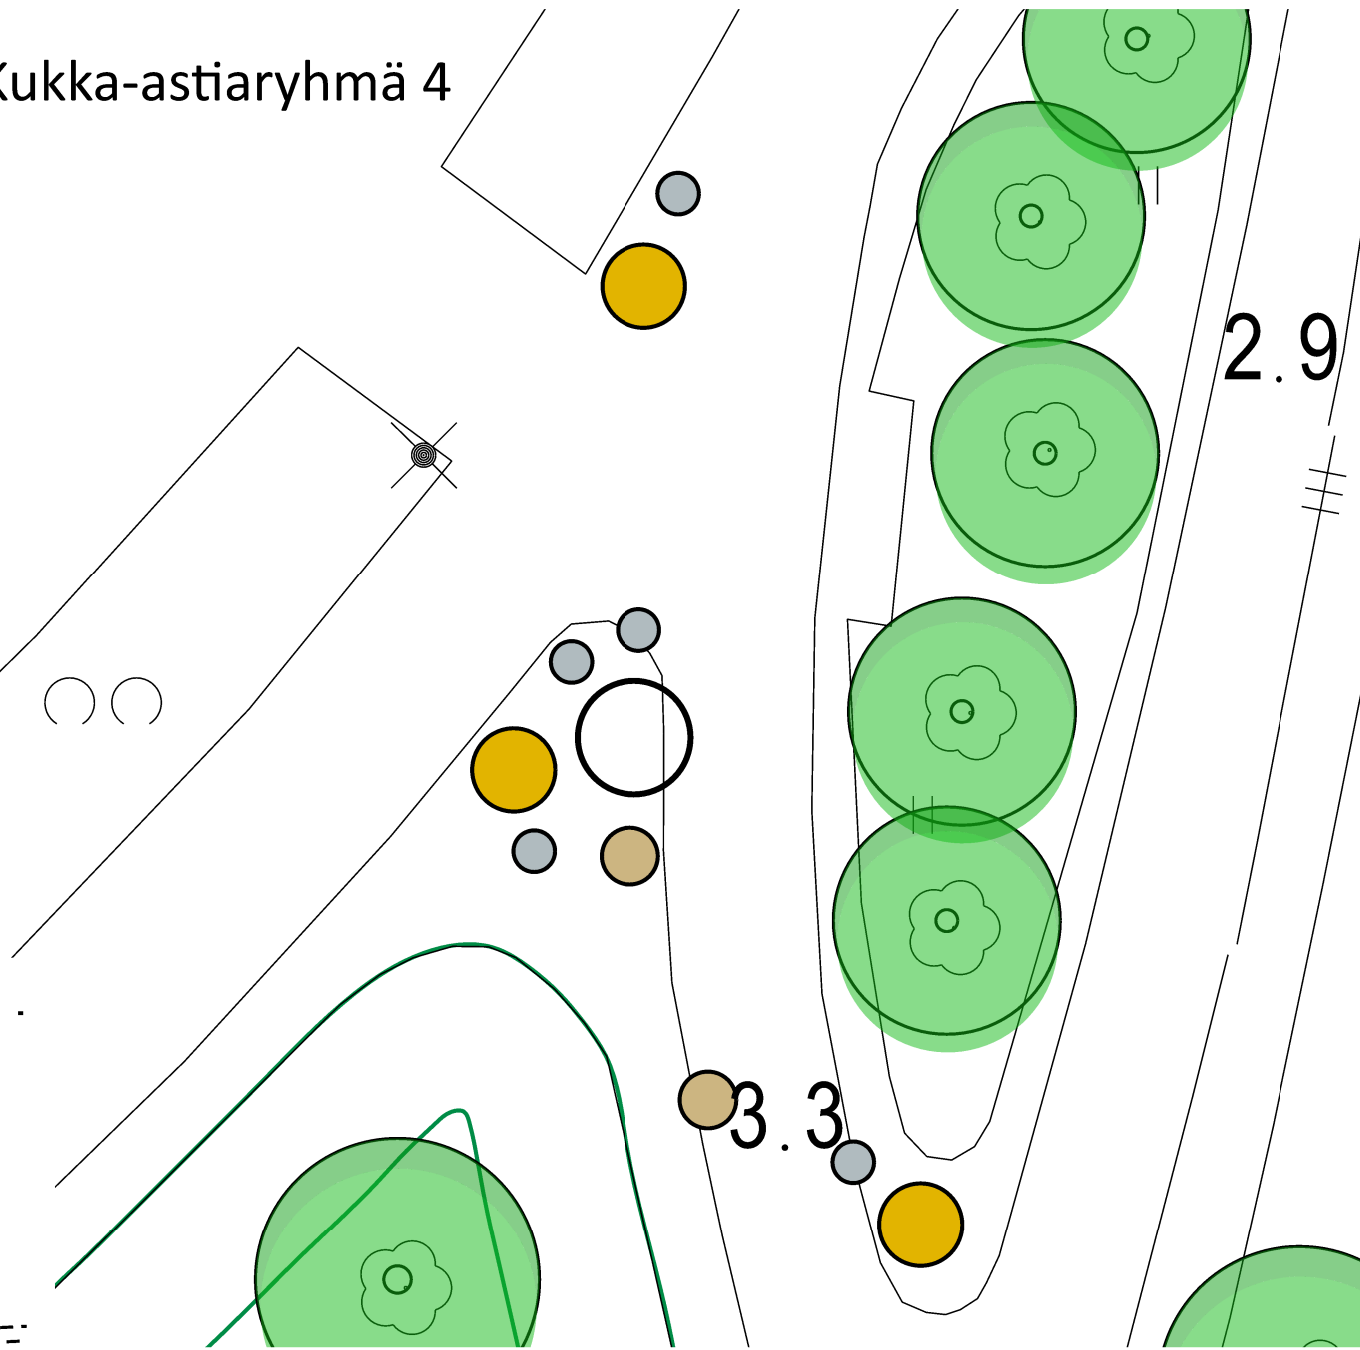

Kukka-astiaryhmä 4

KASVI	KPL / ASTIA	KPL ASTIAT	YHT.
ExtraVase, muovinen, Cor Ten, halk. 100cm			
Pennisetum x advena 'Sky Rocket'	3	5	15
Dahlia x hortensis 'Copper Boy'	2	5	10
Gaura lindheimeri 'Geysers White'	3	5	15
Zinnia elegans 'Zesty Orange'	5	5	25
Sanvitalia procumbens 'Mandarin Orange'	6	5	30
Dichondra argentea 'Emerald Falls'	6	5	30

KASVI	KPL / ASTIA	KPL ASTIAT	YHT.
Metalco Aster, halk 160 cm, kork. 98 cm			
Cortaderia selloana 'Evita'	4	2	8
Pennisetum x advena 'Rubrum'	3	2	6
Dahlia x pinnata 'Mystic Fantasy'	6	2	12
Zinnia elegans 'Queen Orange'	6	2	12
Kniphofia uvularia 'Popsicle Mango'	6	2	12
Cosmos atrosanguineus 'Chocolate'	6	2	12
Scabiosa incisa 'Kudo White'	6	2	12

KASVI	KPL / ASTIA	KPL ASTIAT	YHT.
StreetLife, halk. 200 cm, kork. 98 cm			
Syringa reticulata (150-200 cm, AT)	3	3	9
Pennisetum x advena 'Rubrum'	4	3	12
Stipa tenuissima 'Pony Tails'	9	3	27
Kniphofia uvularia 'Popsicle Mango'	9	3	27
Dahlia x pinnata 'Mystic Fantasy'	6	3	18
Zinnia elegans 'Queen Orange'	6	3	18
Gaura lindheimeri 'Geysers White'	15	3	45
Rudbeckia hirta 'Sahara'	12	3	36