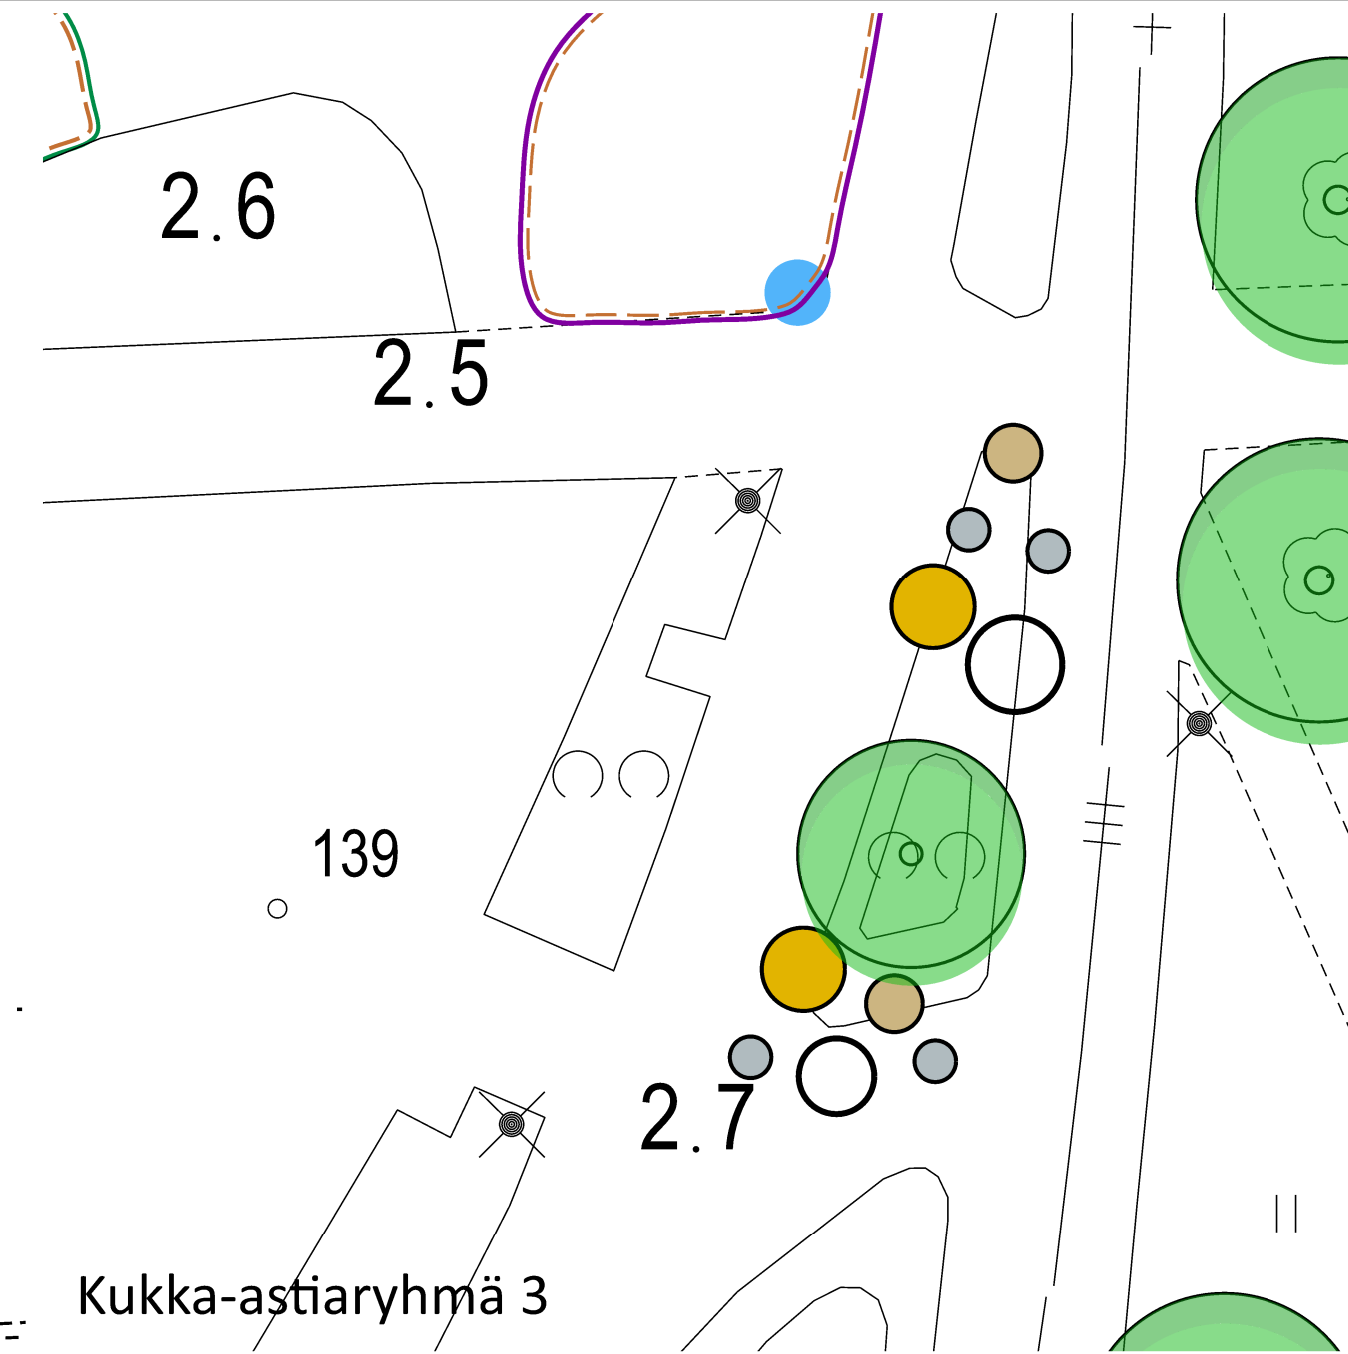

KASVI	KPL / ASTIA	KPL / ASTIAT	YHT.
ExtraVase, muovinen, Cor Ten, halk. 100cm			
Dahlia x hortensis 'Yellow Bird US'	2	4	8
Pennisetum x advena 'Sky Rocket'	3	4	12
Gaura lindheimeri 'Geyser White'	2	4	8
Gomphrena 'Truffula Pink'	4	4	16
Zinnia hybrida 'Zahara Double Cherry'	6	4	24
Dichondra argentea 'Emerald Falls'	6	4	24

KASVI	KPL / ASTIA	KPL / ASTIAT	YHT.
Metalco Aster, halk 160 cm, kork. 98 cm			
Malus 'Royalty' (150-200 cm, AT)	1	2	2
Stipa tenuissima 'Pony Tails'	3	2	6
Imperata cylindrica 'Red Baron'	4	2	8
Gaura lindheimeri 'Geyser White'	12	2	24
Gomphrena 'Truffula Pink'	5	2	10
Scabiosa incisa 'Kudo White'	3	2	6
Scabiosa incisa 'Kudo Pink'	5	2	10
Zinnia hybrida 'Zahara Double Cherry'	4	2	8
Zinnia hybrida 'Zahara Starlight Rose'	6	2	12

KASVI	KPL / ASTIA	KPL / ASTIAT	YHT.
StreetLife, halk. 200 cm, kork. 98 cm			
Malus 'Royalty' (150-200 cm, AT)	3	2	6
Pennisetum x advena 'Sky Rocket'	3	2	6
Nicotiana sylvestris 'Summer Snow'	3	2	6
Stipa tenuissima 'Pony Tails'	6	2	12
Gomphrena 'FireWorks'	10	2	20
Dahlia x hortensis 'Jowey Mirella'	6	2	12
Zinnia elegans 'Oklahoma Golden Yellow'	6	2	12
Gaura lindheimeri 'Geyser White'	14	2	28
Zinnia elegans 'Zesty Pink'	15	2	30

Helsinki Kaupunki		Kaupunkiympäristön toimiala		www.hel.fi
Kaup.osa, osa-alue		Etu-Töölö		Kohde, osoite
Töölönlahden puisto		Kukka-astiaryhmä 3		
Piiirustuksen sisältö		Mittakaava	Sijoitussuunnitelma	
Sijoitussuunnitelma		1:200	Istutussuunnitelma	
Istutussuunnitelma		1:20		
Ympäristönhoito Puutarhapalvelu PL 1590 00099 Helsingin kaupunki		Laatija		Kirsti Oksanen
		Pvm		(12.2.2024) 23.2.2024