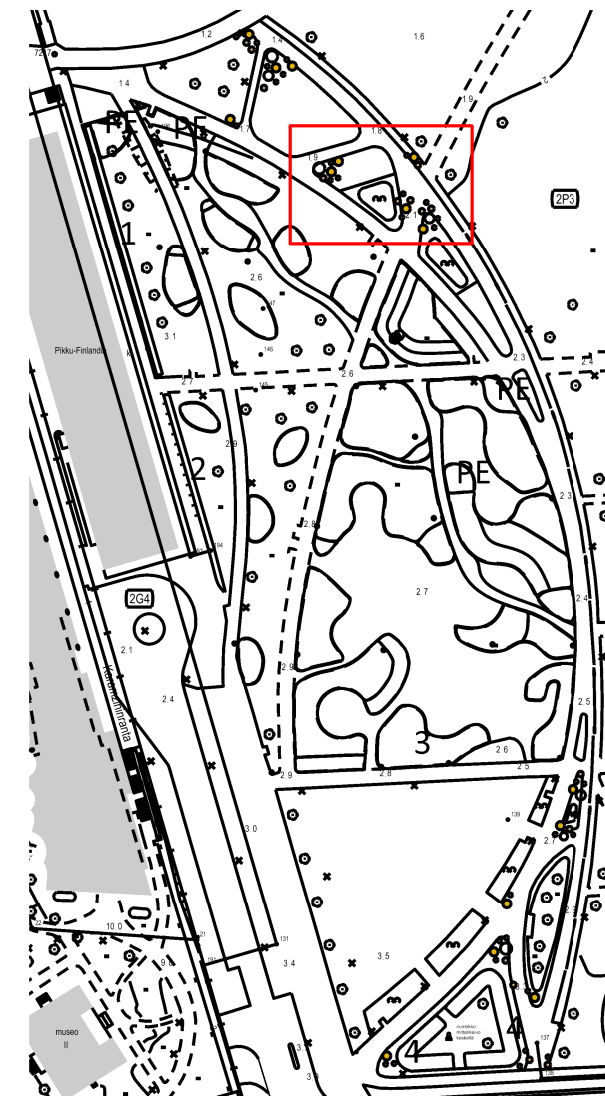

Helsinki Kaupunki ympäristön toimiala		www.hel.fi sähköposti: etunimi.sukunimi@hel.fi
Kaup.osa, osa-alue Etu-Töölö	Toimenpide Kausikasvit 2024	Juoks. nro 0
Kohde, osoite Töölönlahden puisto	Kukka-astia malli	Kpl 9
	ExtraVase, Cor Ten, halk. 100 cm	9
	Metalco Aster, halk. 160cm, h 98cm	6
	Streetlife, halk. 200 cm, h 80 cm	5
Piirustuksen sisältö	Mittakaava	Tasokoordinaatisto
Sijoitussuunnitelma	1:200	ETRS-GK25
Istutussuunnitelma	1:20	N2000
	Piir. nro.	VIO 6429/303(ka2)
STARA Ympäristönhoito Puutarhapalvelu PL 1590 00099 Helsingin kaupunki	Laatija Kirsti Oksanen	Pvm 12.2.2024