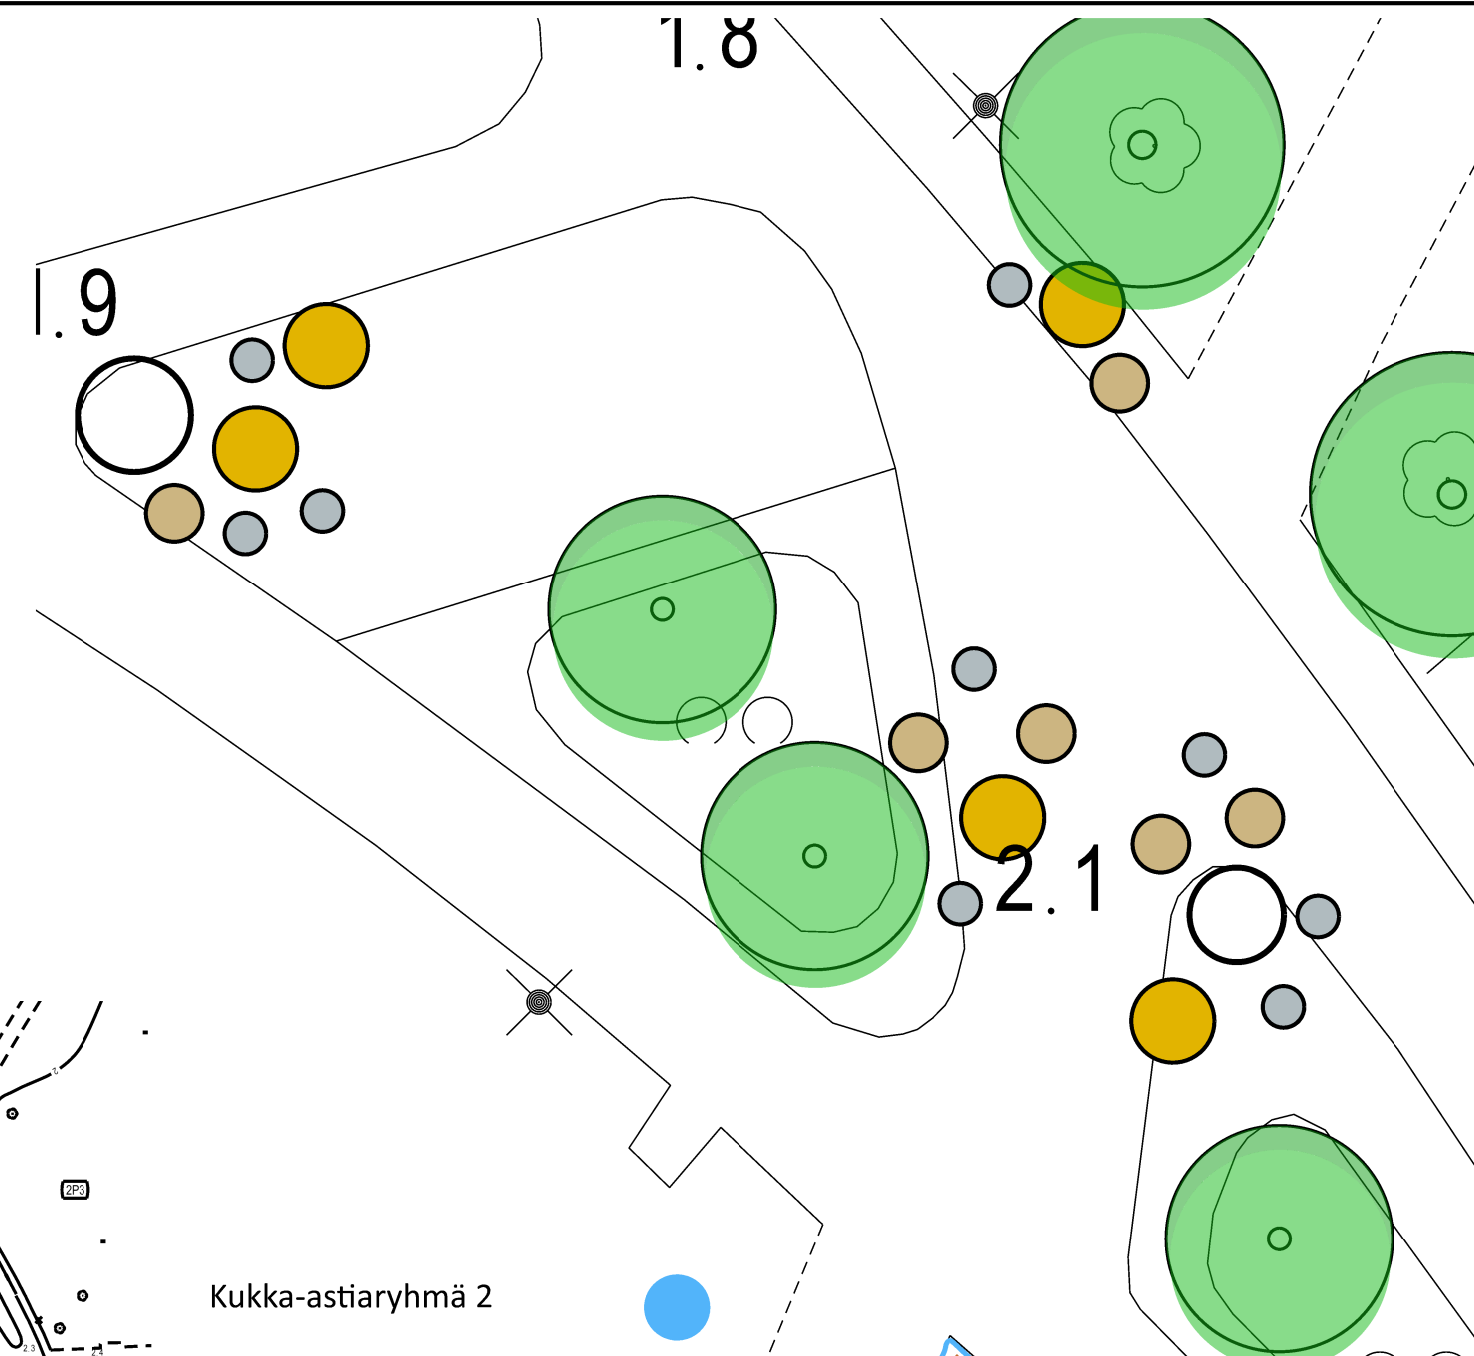

KASVI	KPL / ASTIA	ASTIAT	YHT.
ExtraVase, muovinen, Cor Ten, halk. 100cm			
Pennisetum x advena 'Sky Rocket'	2	9	18
Dahlia x pinnata 'Mystic Illusion'	1	9	9
Gaura lindheimeri 'Geyser White'	4	9	36
Zinnia elegans 'Zesty Yellow'	5	9	45
Bidens ferulifolia 'Flair'	6	9	54
Dichondra argentea 'Emerald Falls'	6	9	54

KASVI	KPL / ASTIA	ASTIAT	YHT.
Metalco Aster, halk 160 cm, kork. 98 cm			
Cortaderia selloana 'Evita'	4	6	24
Nicotiana glauca 'Sirius Lime'	6	6	36
Amaranthus paniculatus 'Pigmy Torch'	3	6	18
Verbena bonariensis 'Royal Dreams'	9	6	54
Zinnia elegans 'Zesty Yellow'	6	6	36
Zinnia hybrida 'Zahara Double Cherry'	6	6	36
Bidens ferulifolia 'Flair'	6	6	36

KASVI	KPL / ASTIA	ASTIAT	YHT.
StreetLife, halk. 200 cm, kork. 98 cm			
Betula pubescens Rubra (6-8, PA)	1	5	5
Betula pubescens Rubra (4-6, AT)	2	5	10
Pennisetum x advena 'Sky Rocket'	4	5	20
Stipa tenuissima 'Pony Tails'	3	5	15
Amaranthus paniculatus 'Pigmy Torch'	6	5	30
Gaura lindheimeri 'Geyser White'	6	5	30
Zinnia elegans 'Oklahoma Golden Yellow'	6	5	30
Verbena bonariensis 'Royal Dreams'	8	5	40
Kniphofia uvaria 'Popsicle Lemon'	6	5	30
Zinnia elegans 'Zesty Yellow'	6	5	30
Carex comans 'Mint Curls'	12	5	60
Zinnia hybrida 'Zahara Double Cherry'	6	5	30
Bidens ferulifolia 'Flair'	6	5	30

Helsinki Kaupunki ympäristön toimiala		www.hel.fi sähköposti: etunimi.sukunimi@hel.fi
Kaup.osa, osa-alue Etu-Töölö	Toimenpide Kausikasvit 2024	Juoks. nro 0
Kohde, osoite Töölönlahden puisto	Kukka-astia malli	Kpl 9
	ExtraVase, Cor Ten, halk. 100 cm	9
	Metalco Aster, halk. 160cm, h 98cm	6
	Streetlife, halk. 200 cm, h 80 cm	5
Piirustuksen sisältö	Mittakaava	Tasokoordinaatisto
Sijoitussuunnitelma	1:200	ETRS-GK25
Istutussuunnitelma	1:20	N2000
	Piir. nro.	VIO 6429/303(ka2)
STARA Ympäristönhoito Puutarhapalvelu PL 1590 00099 Helsingin kaupunki	Laatija Kirsti Oksanen	Pvm 12.2.2024