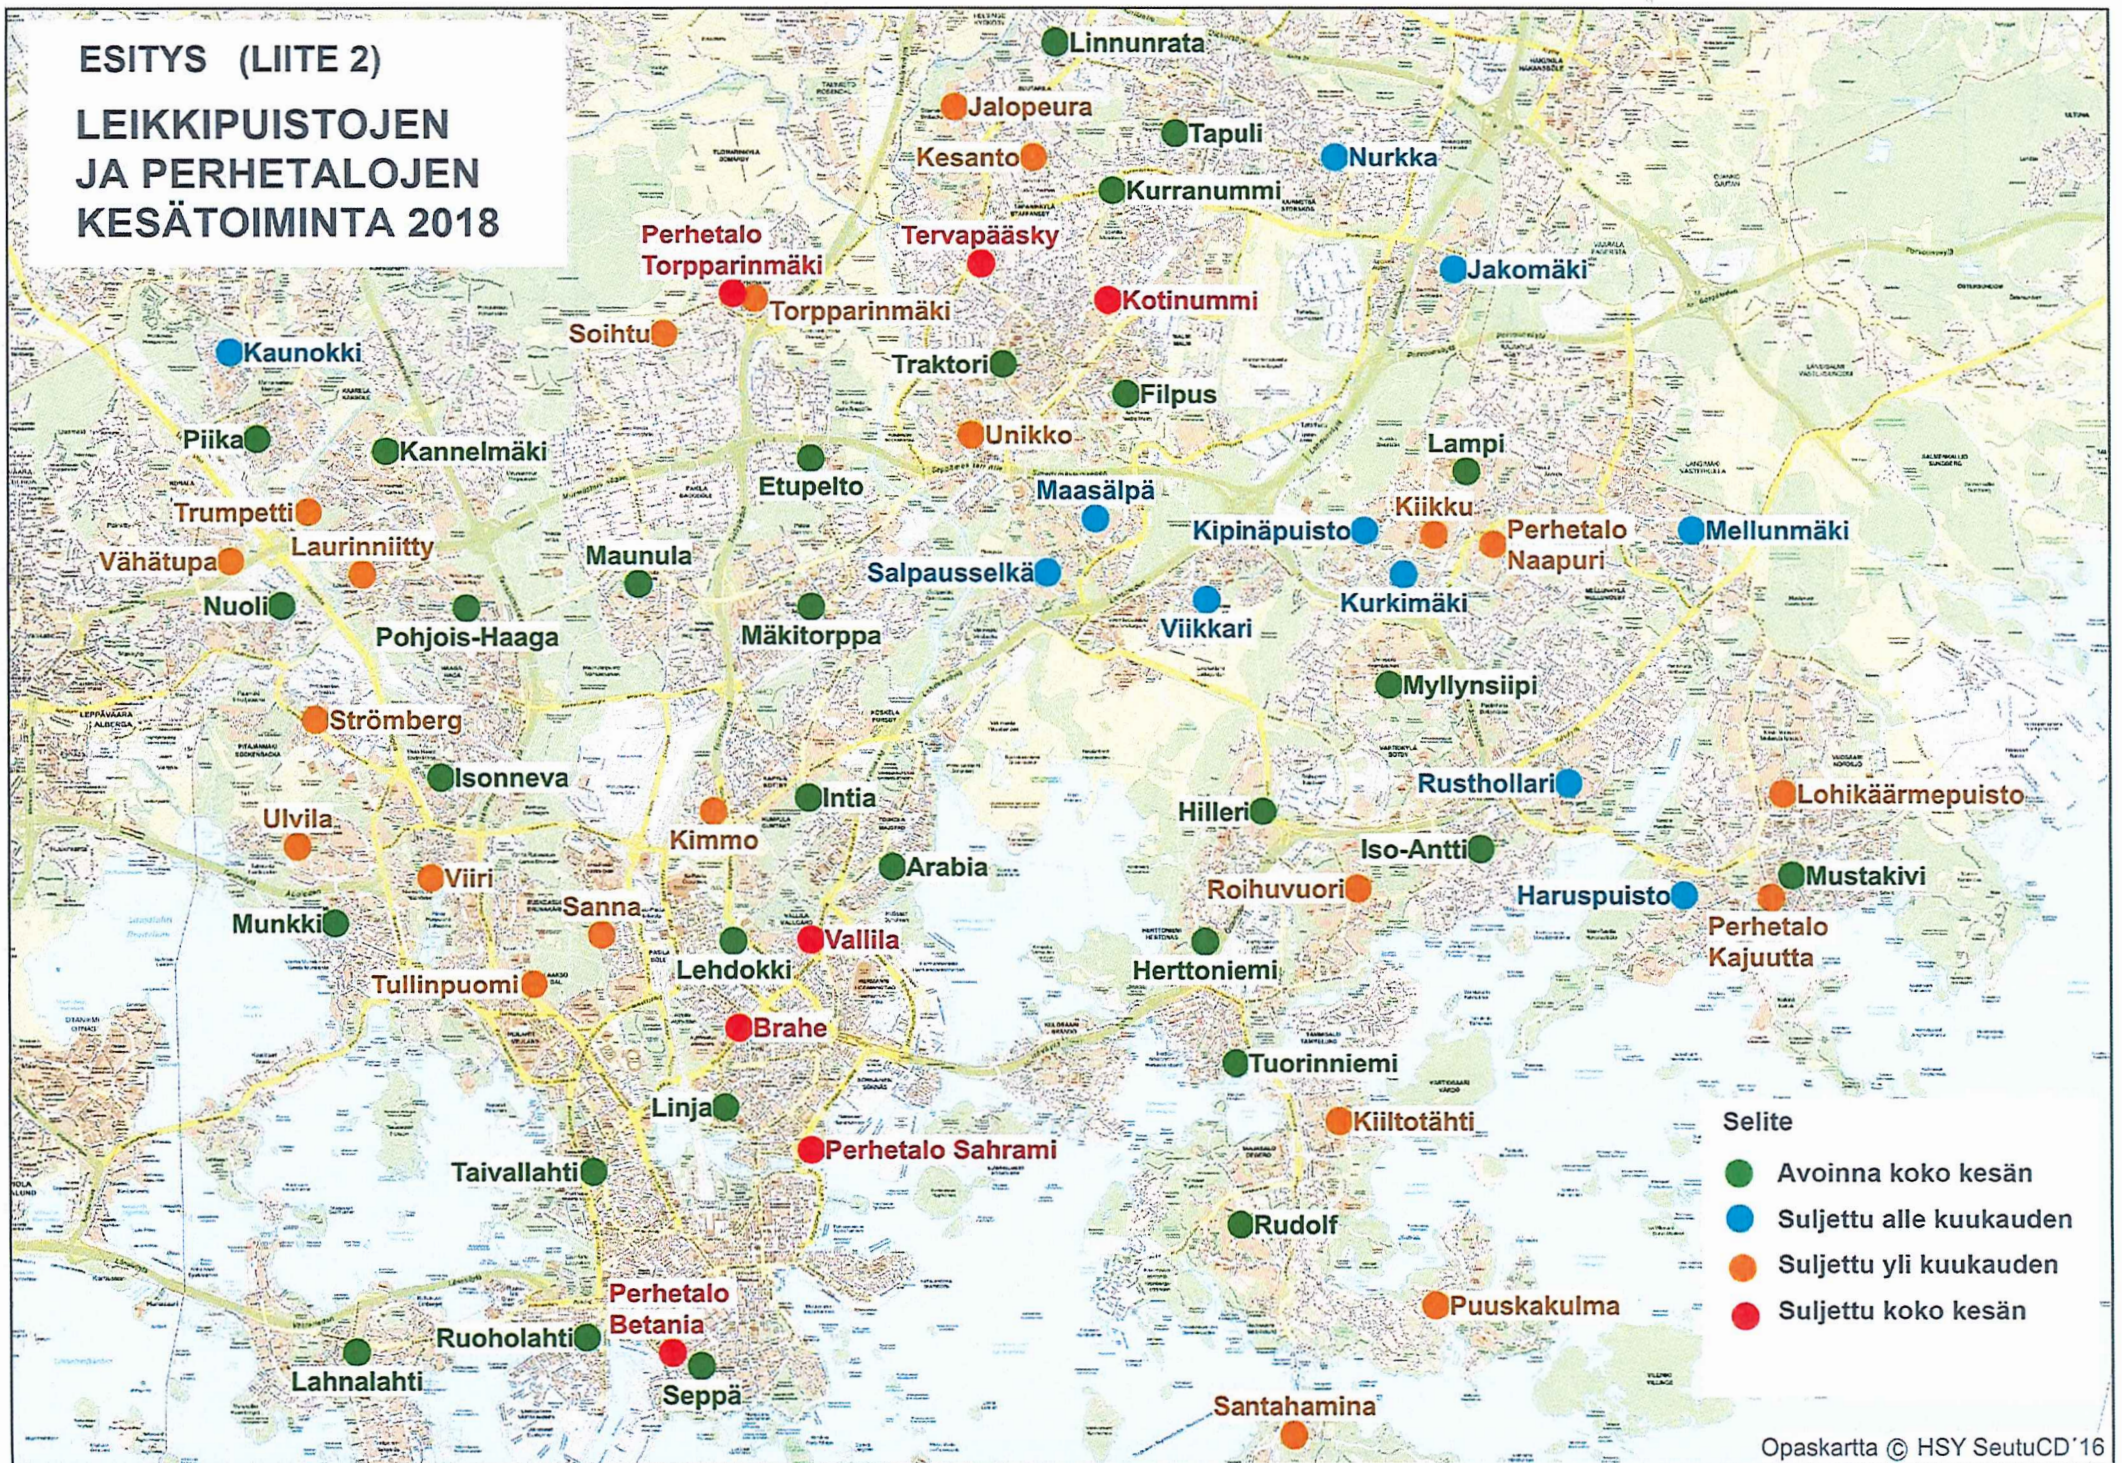

ESITYS (LIITE 2) LEIKKIPUISTOJEN JA PERHETALOJEN KESÄTOIMINTA 2018

- Selite
- Avoinna koko kesän
 - Suljettu alle kuukauden
 - Suljettu yli kuukauden
 - Suljettu koko kesän