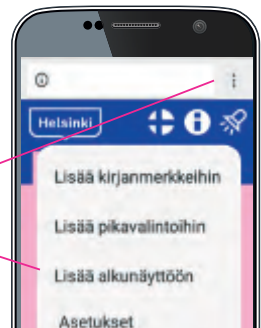

## Asennus puhelimen näytölle

- Saat helposti lisättyä Löydä Helsingin puhelimen alkunäytölle, jotta asiakkaasi voi käyttää palvelua kuin sovellusta.
- Avaa ensin loydahelsinki.fi puhelimen selaimessa.
- Valitse alalaidasta  sitten valikosta "lisää alkunäyttöön" painike.
- Nyt laitteen näytöllä pitäisi olla uusi Löydä Helsinki -nappi.

Android

Valitse oikeasta yläkulmasta valikko ja valikosta "lisää alkunäyttöön" painike.