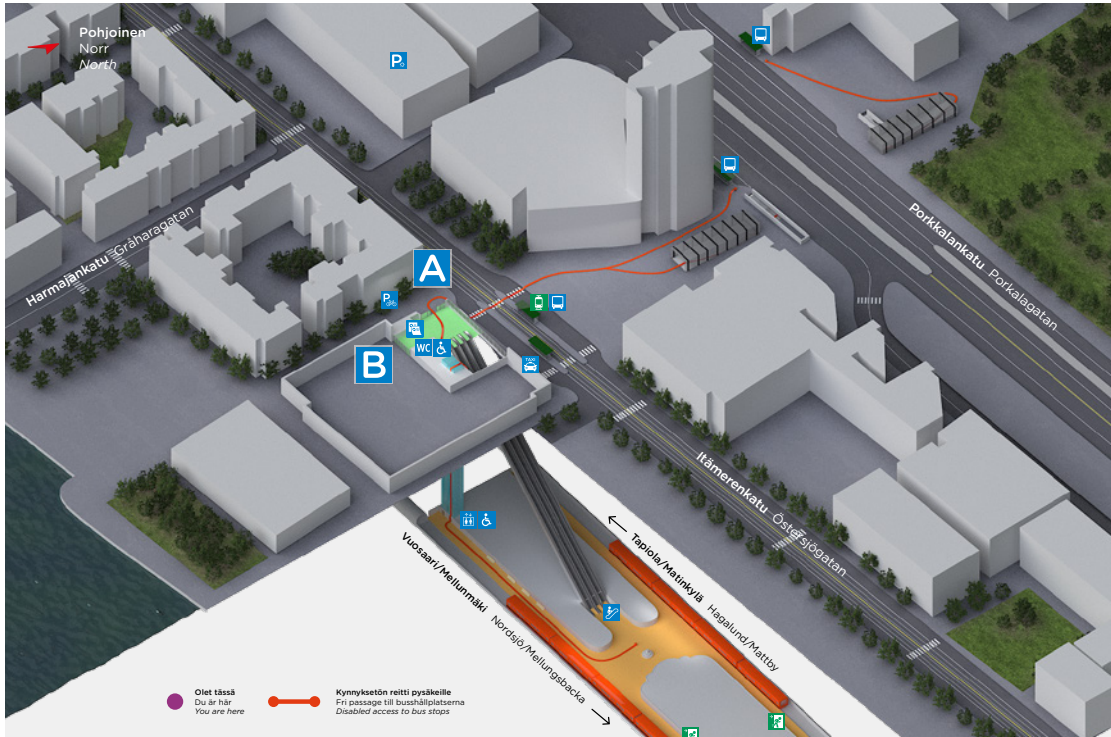

Kerros Plan Floor

Laituritaso
Plattformsplan
Platform level