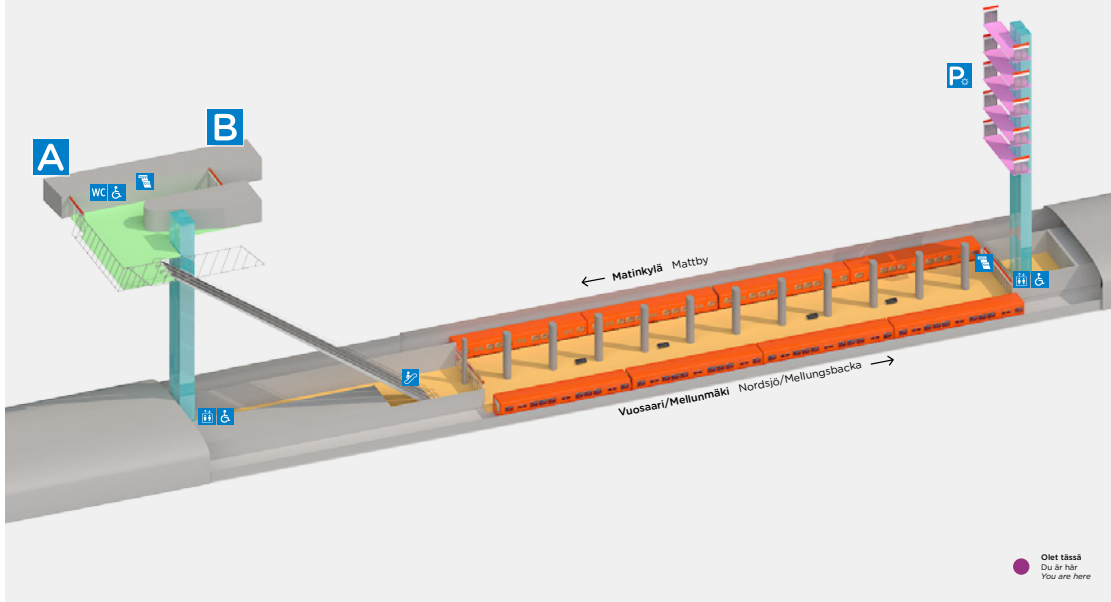

Kerros Plan Floor

Pohjoinen
Norr
North

Katutaso
Gatuplan
Street level

0

Laituritaso
Plattformsplan
Platform level

-2

Olet tässä
Du är här
You are here

Uloskäynnit Utgångar Exits

Lähialue Närområde Local area

A

- 1 Esport Center
- 2 Esport Arena
- 3 Espoo Metro Arena
  Metroarenan
- 4 Summahalli
- 5 Tapiolan urheiluhalli
  Hagalunds idrottshall
  Tapiola Sports Hall
- 6 Tapiolan urheilupuiston
  jalkapallostadion
  Hagalunds idrottspark
  fotbollstadion
  Tapiola Football Stadium

B

Jousenpuistonaukio
Bågparkplatsen