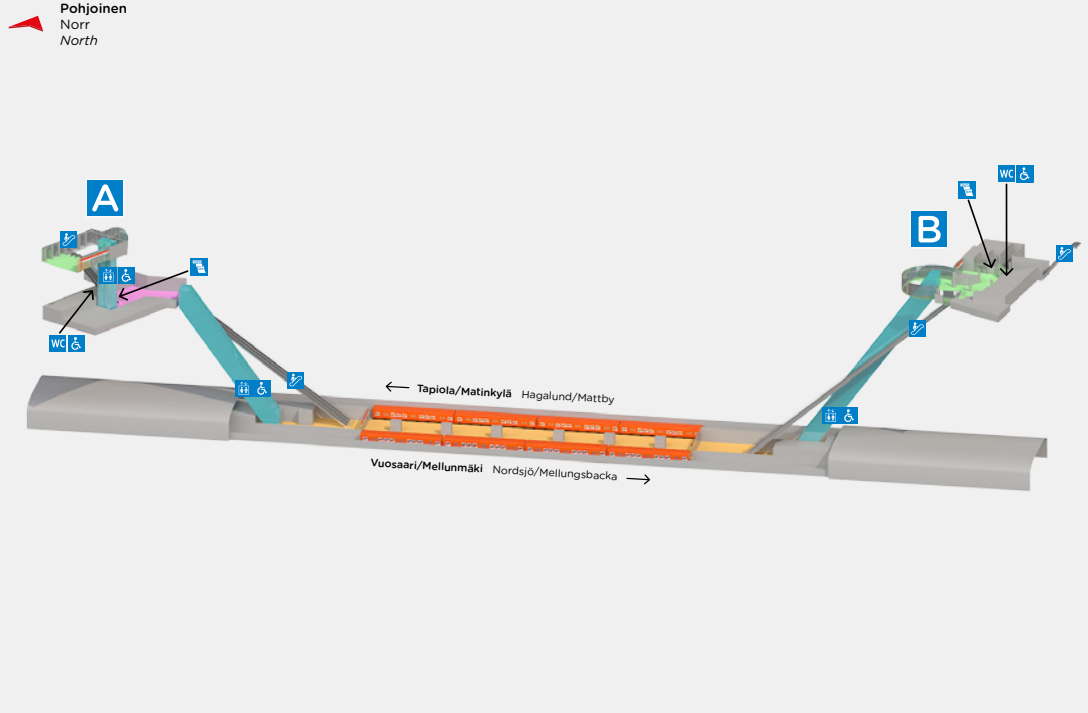

Kerros Plan Floor